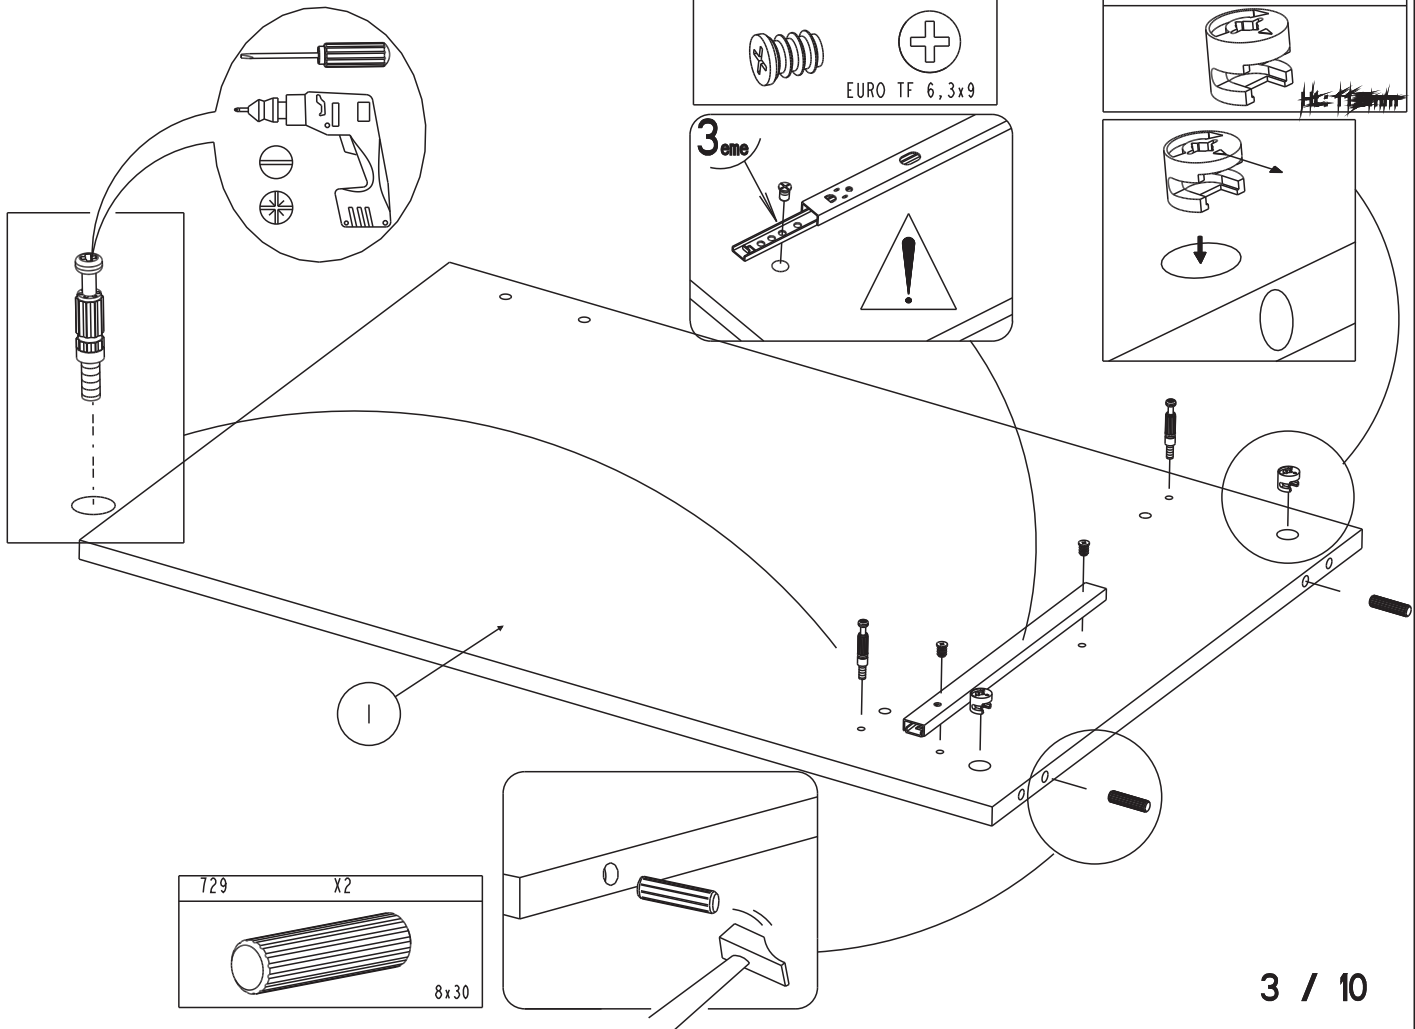

2

354000	X 2

495	X 1

928	X 2	
		EURO TF 6,3x9

71	X 2