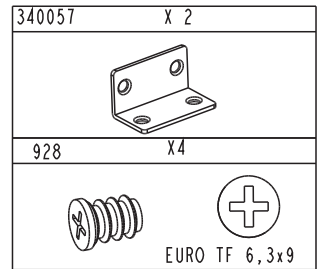

PT SEGURANCA
RESPEITAR AS INSTURACOS, DE MONTAGEM DESCRÉVIDAS NA INSTRUCOES DE USO.

PL UWAGA
PROSZE, PRZESTRZEGAC INSTRUKCJI MONTAZU.

REP	DIM	QTE
1	742 x 500	1
2	742 x 500	1
3	870 x 501	1
4	838 x 499	1
5	130 x 475	1
6	838 x 123	1
7	868 x 173	1
8	398 x 123	1
9	380 x 378	1
10	363 x 378	1
11	868 x 162	1
14	217 x 96	1
12	130 x 110	1
13	130 x 110	1

1

332147	X 1	913	X 1	732	X 1
					
VBA TR 4x30				GLUE	

2

354000	X 2
	

495	X 1
	
	

928	X 2	
		EURO TF 6,3x9

71	X 2
	

3

4

5

6

7

729	X 1	737	X 2
			
8x30			

13

8

729	X 1	737	X 2
			
8x30			

928	X4
-----	----

EURO TF 6,3x9

14

340750	X 3
	
434	X 1
	

15

604757	X 1
	x30
331144	X 1
	

16

17