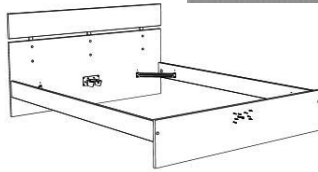

City Grey

Ball runners (excluding CONS)

(1 - White, 2 - Brooklyn Oak, 3 - Roman Walnut)

GALAXY

L149 x H90 x P205 cm
(140x190cm / 140x200cm)
1 - 1350L240
2 - 1450L240
3 - 1550L240

L166 x H90 x P205 cm (160x200cm)
1 - 1350L260
2 - 1450L260
3 - 1550L260

L120 x H74 x P203 cm
(90x190cm / 200cm)
1 - 1350L2T1
2 - 1450L2T1
3 - 1550L2T1

TETE: L247 x H108 x P20 cm

L40 x H40 x P33 cm
1 - 5350CH1T
2 - 5450CH1T
3 - 5550CH1T

L40 x H40 x P33 cm
1 - 5351CH2T
2 - 5451CH2T
3 - 5551CH2T

L40 x H58 x P33 cm
1 - 5352CH3T
2 - 5452CH3T
3 - 5552CH3T

L77 x H81 x P40 cm
1 - 5353CO3T
2 - 5453CO3T
3 - 5553CO3T

L77 x H106 x P40 cm
1 - 5354CO4T
2 - 5454CO4T
3 - 5554CO4T

L40 x H92 x P33 cm
1 - 5358CHIF
2 - 5458CHIF
3 - 5558CHIF