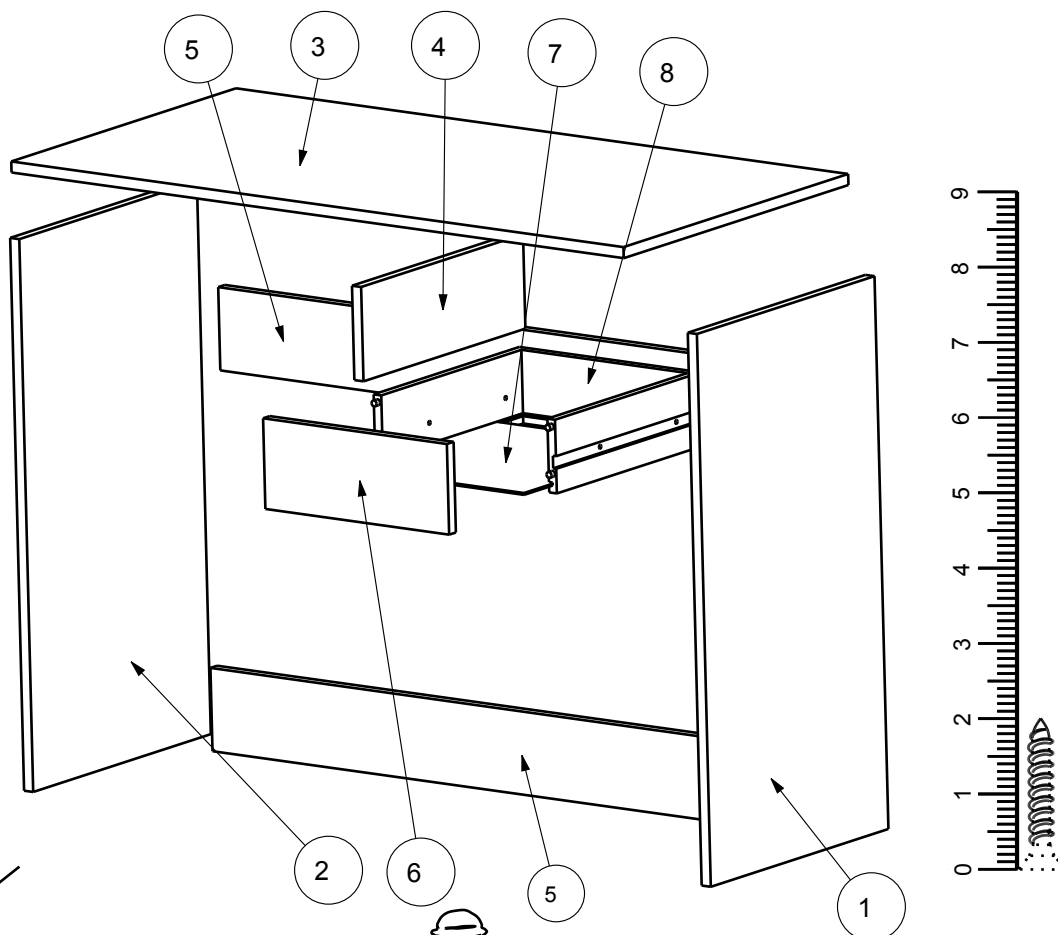

Demeyere

SAV
SPAREPARTS
KUNDEDIENST
POST VENTAS
SERVICE NA VERKOOP
SERVIZIO POST-VENDITA
SERVICO DEPOIS DE VENDA
SERWIS POGWARANCYJNY

826 3

REP	DIM	QTE
1	750 x 396	1
2	750 x 396	1
3	1006 x 501	1
4	128 x 361	1
5	940 x 113	2
6	302 x 123	1
7	283 x 323	1
8	325 x 298	1

70 X2
ø5 x 39

3

3

728 X4	495 X 1	928 X 2
 5x30		  EURO TF 6,3x9

826 3 13-04-11
732 X1
 GLUE

4

72 X2	495 X 1	928 X 2
 Ht : 10,5 mm		  EURO TF 6,3x9

5