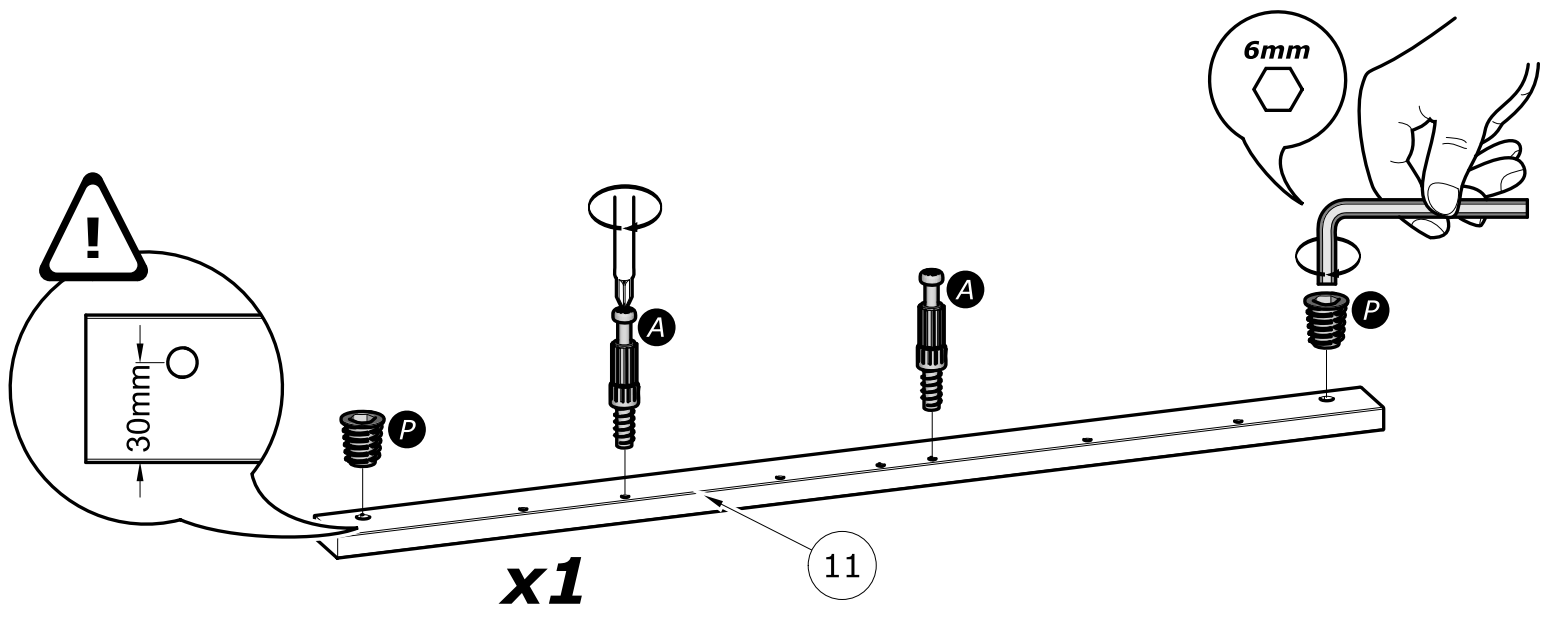

- NALEZY ZAMONTOWAC TEN MEBEL NA SCIANIE PRZEZNACZONYMI DO TEGO CELU UCHWYTAMI.
- SPRAWDZIĆ CZY ŚRUBY I KOSZULKI NIE SĄ PRZEWIDZIANE.
- WYKORZYSTANIE SPRAWDZIĆ CZY ŚRUBY I KOSZULKI SĄ ODPOWIEDNIEJ WIELKOŚCI W STOSUNKU DO UCHWYTÓW.

**CR**

**NAMJEŠTAJ KOJI SE POSTAVLJA NA ZID :**

- PRIČVRSTITE NAMJEŠTAJ ZA ZID NOSAČIMA PREDVIĐENIM ZA TU SVRHU.
- VIJCI I MATICE NISU PRILOŽENI.
- KORISTITE VIJKE I MATICE KOJI ODGOVARAJU NOSAČU.

[www.Demeyere.fr](http://www.Demeyere.fr)