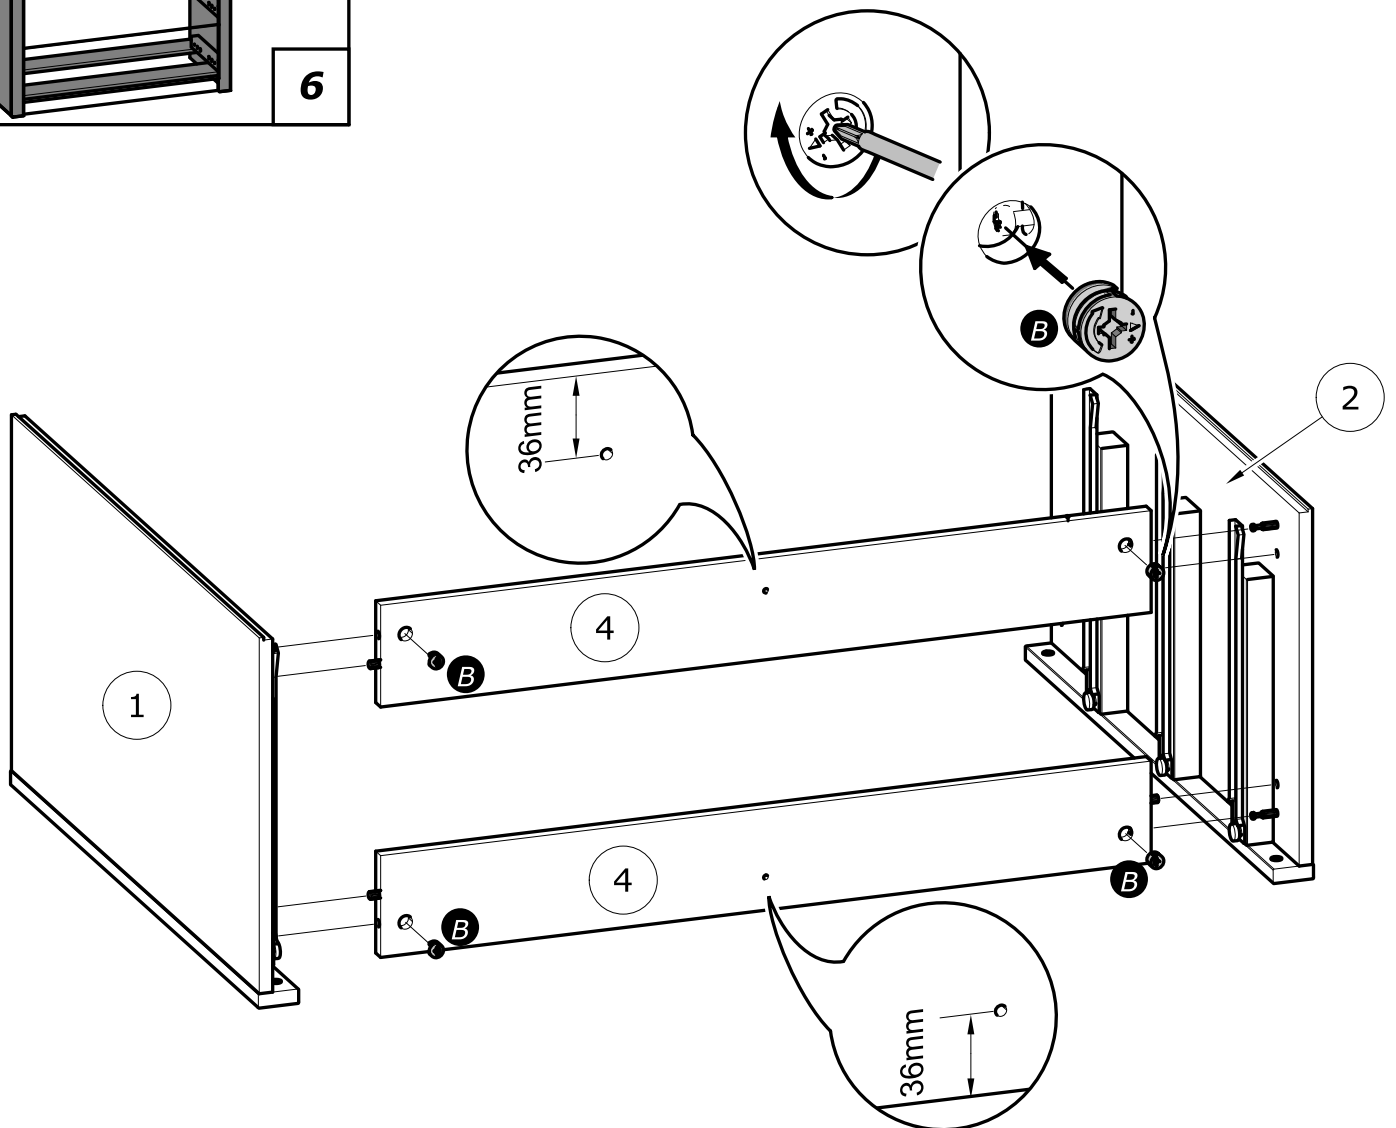

- NALEZY ZAMONTOWAC TEN MEBEL NA SCIANIE PRZEZNACZONYMI DO TEGO CELU UCHWYTAMI.
- SPRAWDZIĆ CZY ŚRUBY I KOSZULKI NIE SĄ PRZEWIDZIANE.
- WYKORZYSTANIE SPRAWDZIĆ CZY ŚRUBY I KOSZULKI SĄ ODPOWIEDNIEJ WIELKOŚCI W STOSUNKU DO UCHWYTÓW.

**CR**

**NAMJEŠTAJ KOJI SE POSTAVLJA NA ZID :**

- PRIČVRSTITE NAMJEŠTAJ ZA ZID NOSAČIMA PREDVIĐENIM ZA TU SVRHU.
- VIJCI I MATICE NISU PRILOŽENI.
- KORISTITE VIJKE I MATICE KOJI ODGOVARAJU NOSAČU.

[www.Demeyere.fr](http://www.Demeyere.fr)