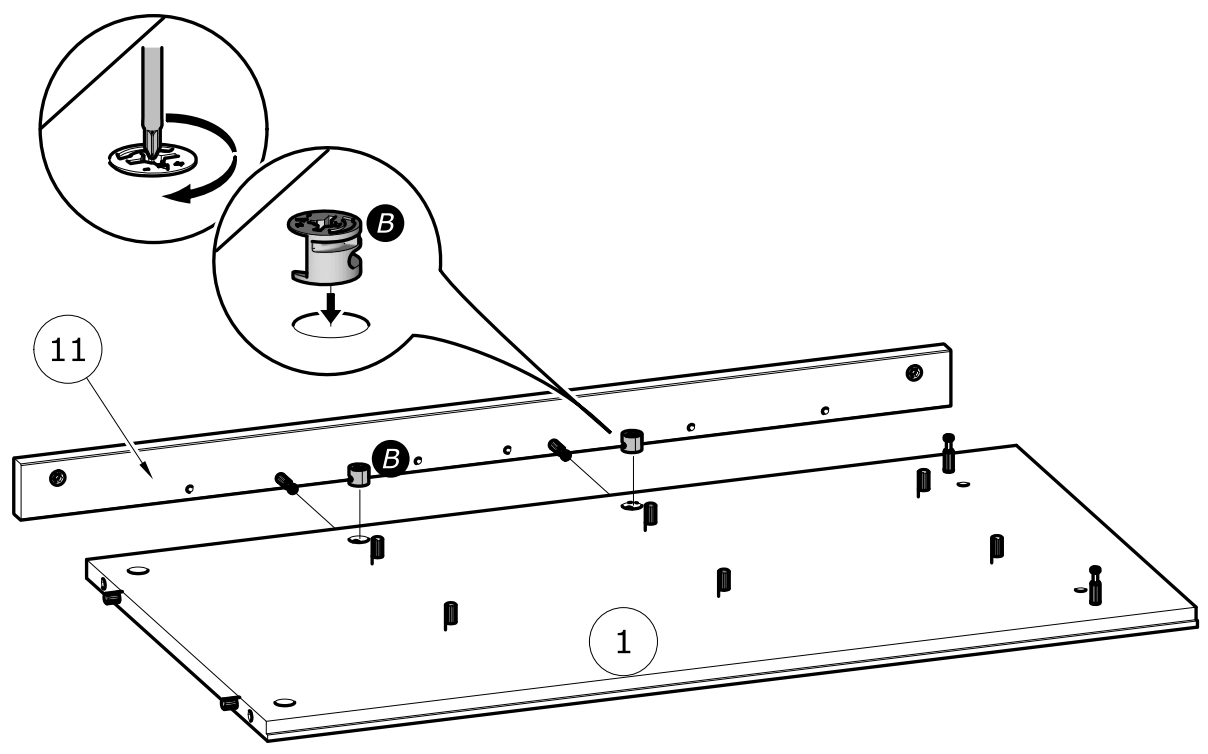

- NALEZY ZAMONTOWAC TEN MEBEL NA SCIANIE PRZEZNACZONYMI DO TEGO CELU UCHWYTAMI.
- SPRAWDZIĆ CZY ŚRUBY I KOSZULKI NIE SĄ PRZEWIDZIANE.
- WYKORZYSTANIE SPRAWDZIĆ CZY ŚRUBY I KOSZULKI SĄ ODPOWIEDNIEJ WIELKOŚCI W STOSUNKU DO UCHWYTÓW.

**CR**

**NAMJEŠTAJ KOJI SE POSTAVLJA NA ZID :**

- PRIČVRSTITE NAMJEŠTAJ ZA ZID NOSAČIMA PREDVIĐENIM ZA TU SVRHU.
- VIJCI I MATICE NISU PRILOŽENI.
- KORISTITE VIJKE I MATICE KOJI ODGOVARAJU NOSAČU.

[www.Demeyere.fr](http://www.Demeyere.fr)