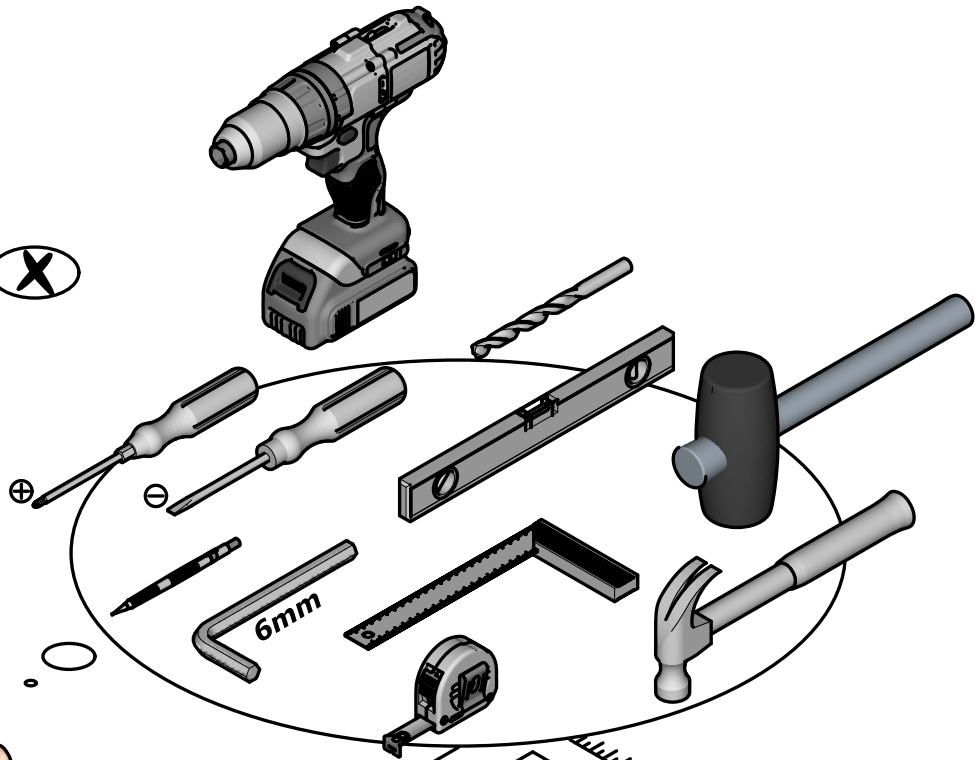

INSTRUÇÕES  
DE MONTAGEM

INSTRUKCJA  
MONTAŻU

NAPUTCI ZA  
MONTAŽU

2hoo.

x2

Fabriqu   
en France

S.A. Meubles DEMEYERE - 178-184 rue de la Pr v t   
59840 P renchies - FRANCE

01/22