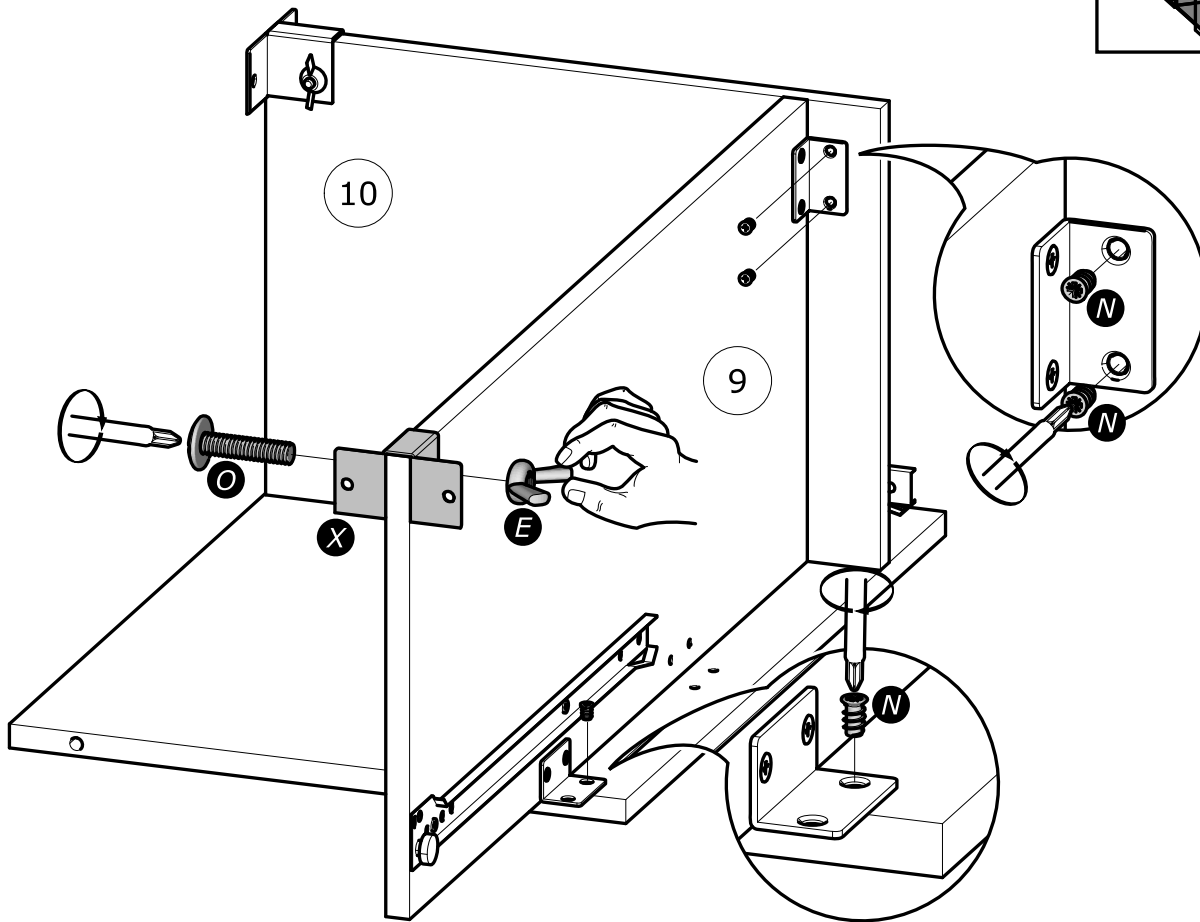

www.Demeyere.fr

x1

x2

A: 120x190cm

www.Demeyere.fr

17

www.Demeyere.fr

x2

B: 120x200cm

www.Demeyere.fr

x2

A&B

www.Demeyere.fr

www.Demeyere.fr

**Dimensions du sommier
cadre métallique à lattes**

*The metal frame Slatted
bed base dimensions*