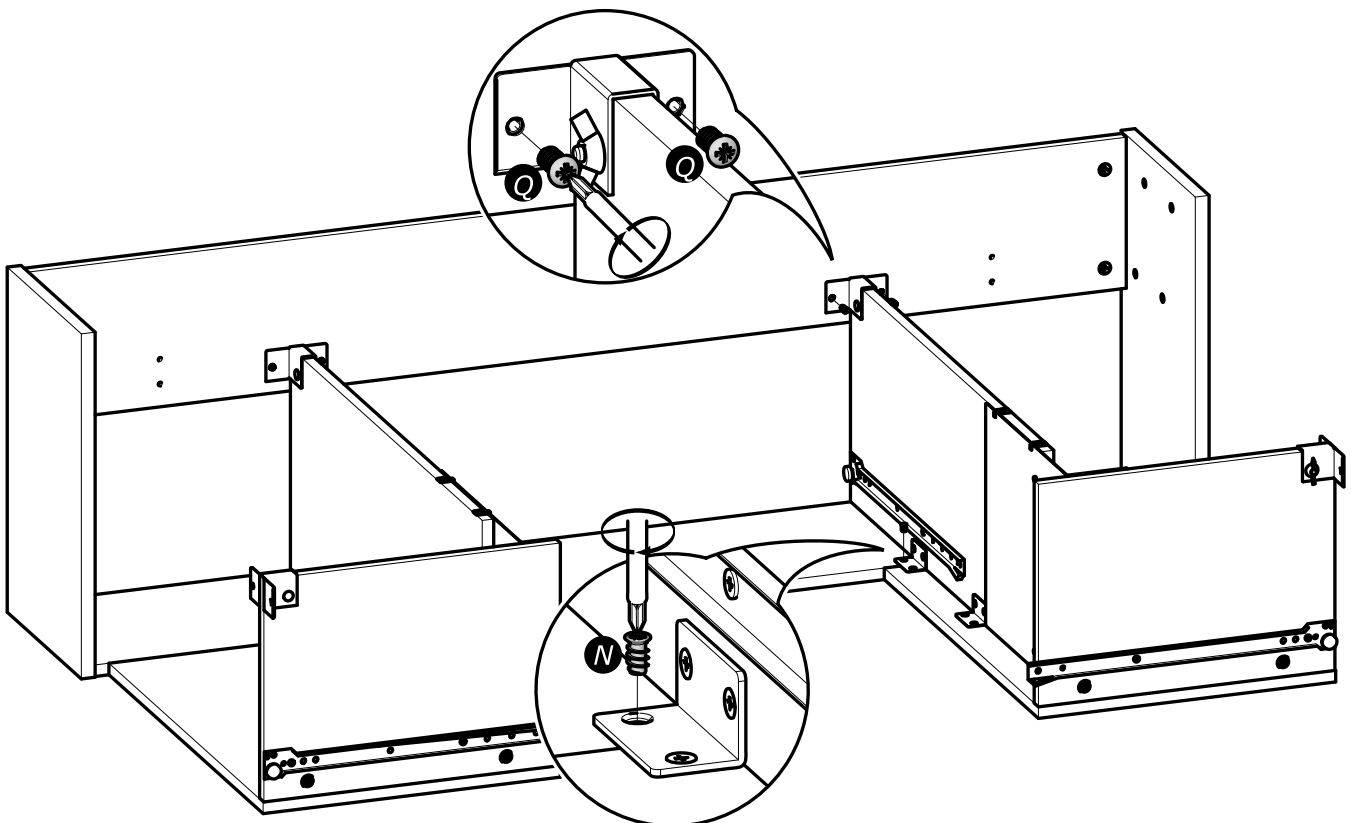

B: 120x200cm

www.Demeyere.fr

x2

A&B

www.Demeyere.fr

www.Demeyere.fr

**Dimensions du sommier
cadre métallique à lattes**

*The metal frame Slatted
bed base dimensions*