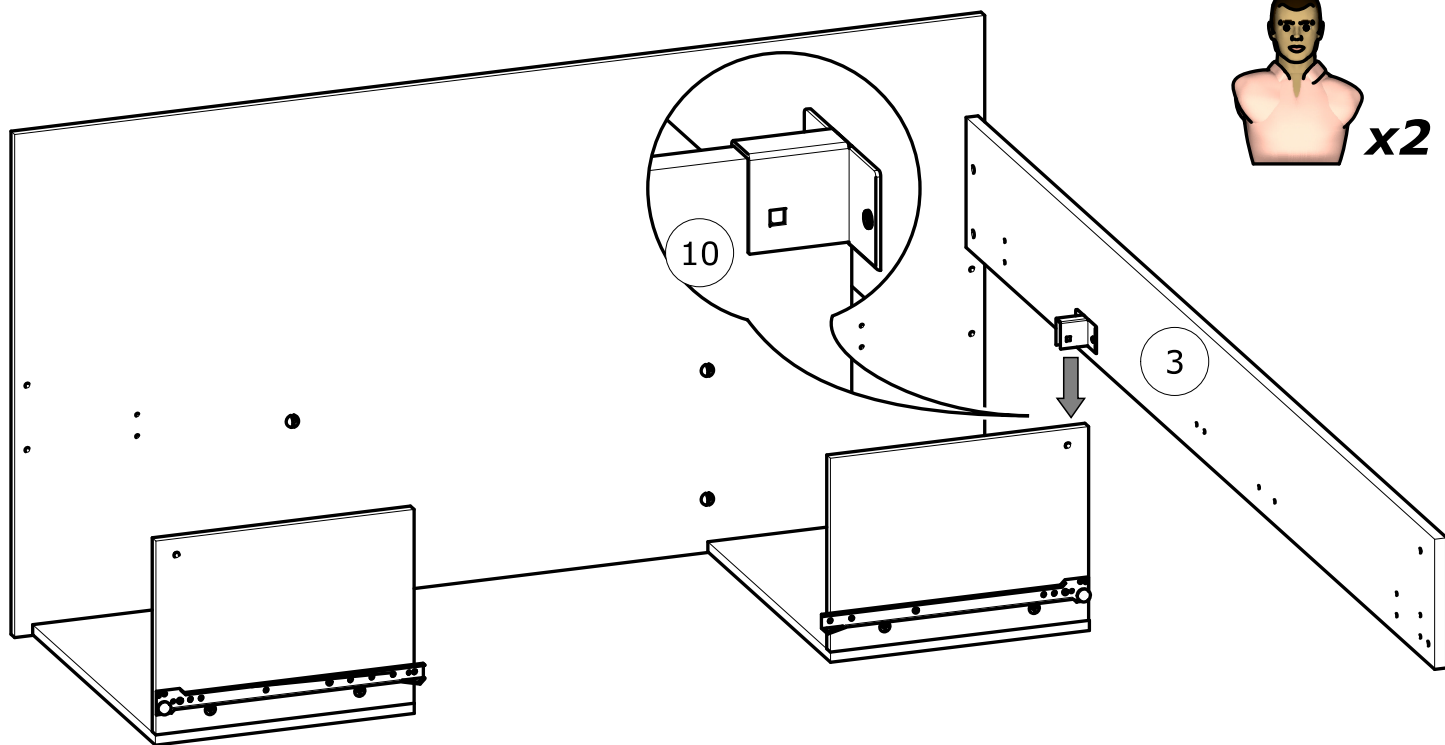

www.Demeyere.fr

x1

x2

A: 120x190cm

www.Demeyere.fr

17

www.Demeyere.fr

x2

B: 120x200cm

www.Demeyere.fr

x2

A&B

www.Demeyere.fr

www.Demeyere.fr

**Dimensions du sommier
cadre métallique à lattes**

*The metal frame Slatted
bed base dimensions*