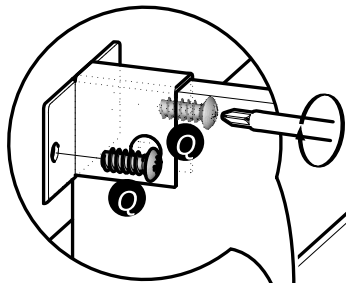

B: 120x200cm

www.Demeyere.fr

x2

A&B

www.Demeyere.fr

www.Demeyere.fr

**Dimensions du sommier
cadre métallique à lattes**

*The metal frame Slatted
bed base dimensions*

Masse des Lattenrostes

*afmetingen van het
metaal bodemplatten*

**120x190cm
120x200cm**

Option Option Wahlfach Optie

NON INCLUS
NOT SUPPLIED
NIET INBEGREPEN
NICHT EINGESCHLOSSEN

NON INCLUS
NOT SUPPLIED
NIET INBEGREPEN
NICHT EINGESCHLOSSEN