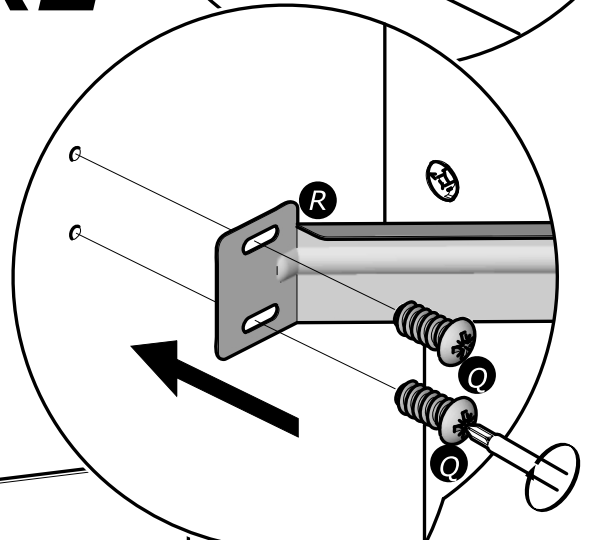

www.Demeyere.fr

x1

x2

A: 120x190cm

www.Demeyere.fr

17

www.Demeyere.fr

x2

B: 120x200cm

www.Demeyere.fr

x2

A&B

www.Demeyere.fr

www.Demeyere.fr

**Dimensions du sommier
cadre métallique à lattes**

*The metal frame Slatted
bed base dimensions*