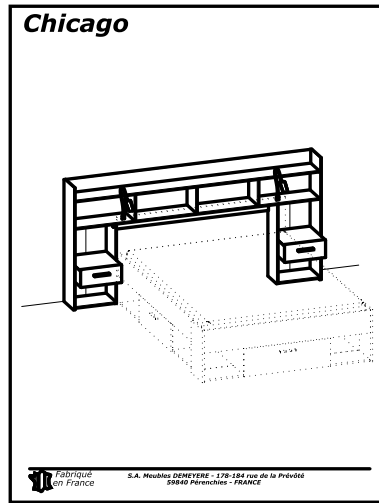

Masse des Lattenrostes

*afmetingen van het
metaal bodemplatten*

**120x190cm
120x200cm**

Option Option Wahlfach Optie

NON INCLUS
NOT SUPPLIED
NIET INBEGREPEN
NICHT EINGESCHLOSSEN

NON INCLUS
NOT SUPPLIED
NIET INBEGREPEN
NICHT EINGESCHLOSSEN