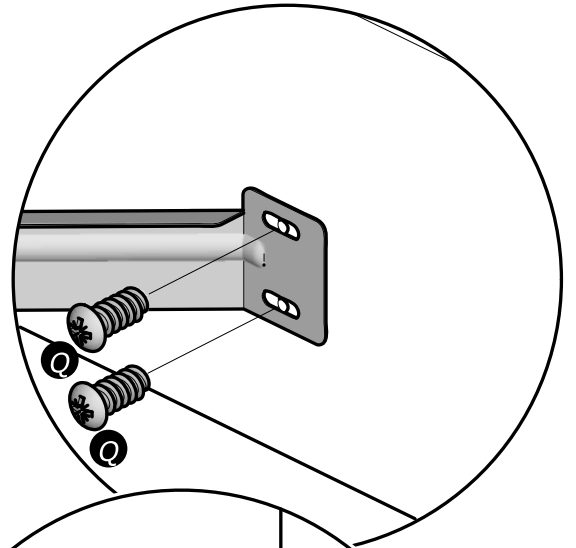

www.Demeyere.fr

x1

x2

A: 120x190cm

www.Demeyere.fr

17

www.Demeyere.fr

x2

B: 120x200cm

www.Demeyere.fr

x2

A&B

www.Demeyere.fr

www.Demeyere.fr

**Dimensions du sommier
cadre métallique à lattes**

*The metal frame Slatted
bed base dimensions*