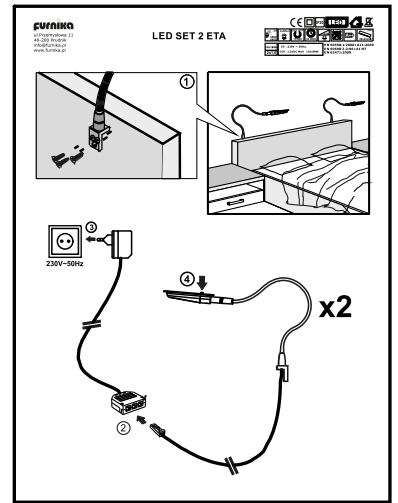

Masse des Lattenrostes

*afmetingen van het
metaal bodemplatten*

**120x190cm
120x200cm**

Option Option Wahlfach Optie

NON INCLUS
NOT SUPPLIED
NIET INBEGREPEN
NICHT EINGESCHLOSSEN

NON INCLUS
NOT SUPPLIED
NIET INBEGREPEN
NICHT EINGESCHLOSSEN