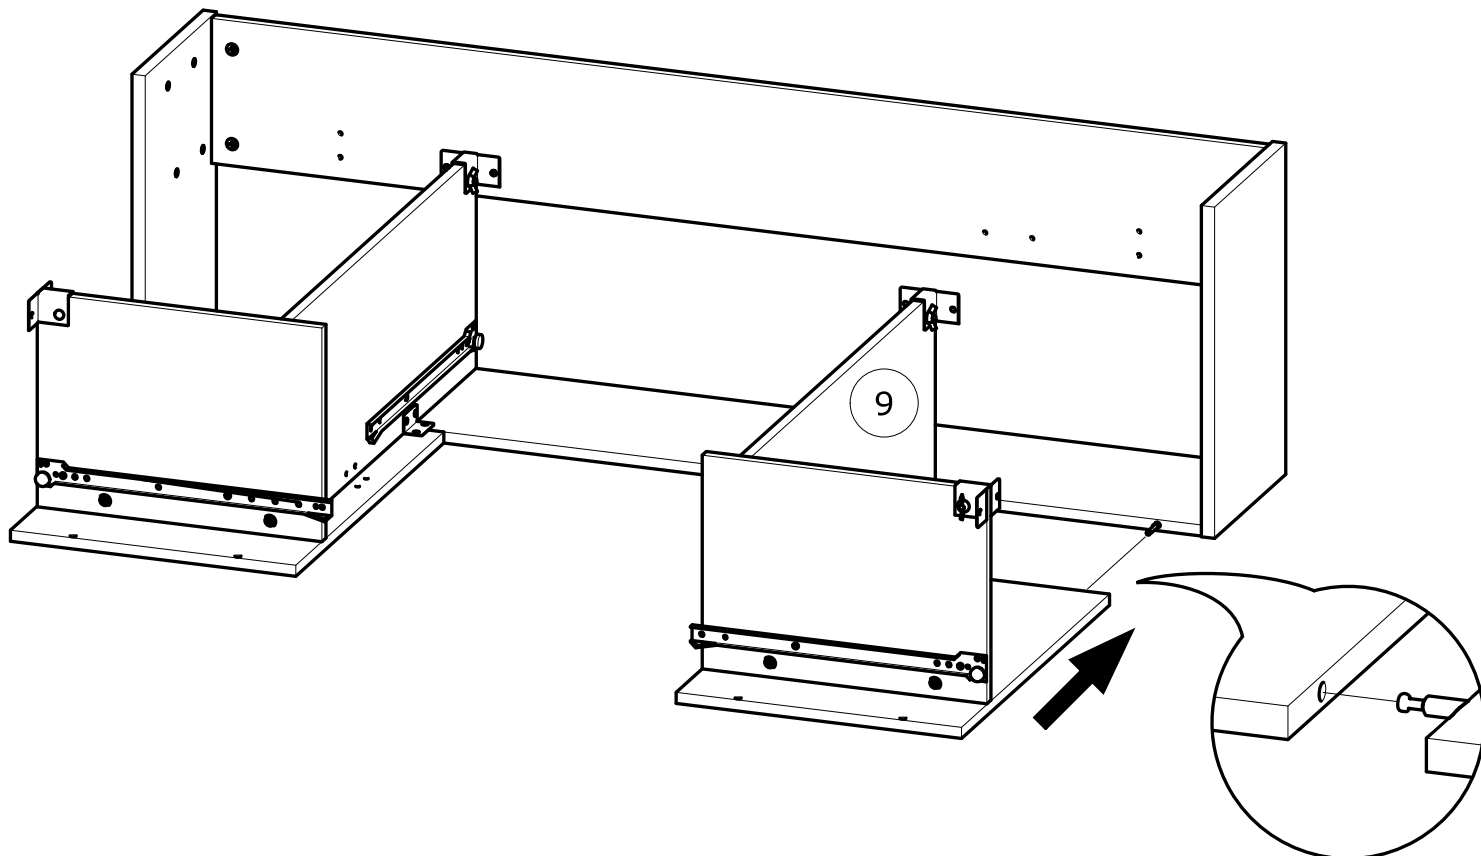

www.Demeyere.fr

x1

x2

A: 120x190cm

www.Demeyere.fr

17

www.Demeyere.fr

x2

B: 120x200cm

www.Demeyere.fr

x2

A&B

www.Demeyere.fr

www.Demeyere.fr

**Dimensions du sommier
cadre métallique à lattes**

*The metal frame Slatted
bed base dimensions*