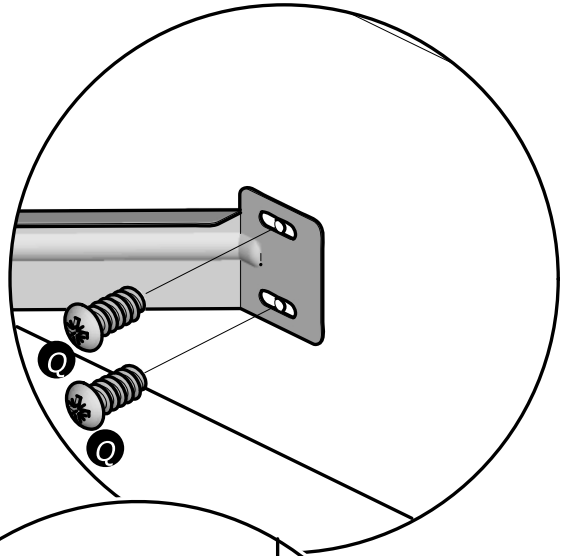

B: 120x200cm

www.Demeyere.fr

x2

A&B

www.Demeyere.fr

www.Demeyere.fr

**Dimensions du sommier
cadre métallique à lattes**

*The metal frame Slatted
bed base dimensions*

Masse des Lattenrostes

*afmetingen van het
metaal bodemplatten*

**120x190cm
120x200cm**

Option Option Wahlfach Optie

NON INCLUS
NOT SUPPLIED
NIET INBEGREPEN
NICHT EINGESCHLOSSEN

NON INCLUS
NOT SUPPLIED
NIET INBEGREPEN
NICHT EINGESCHLOSSEN