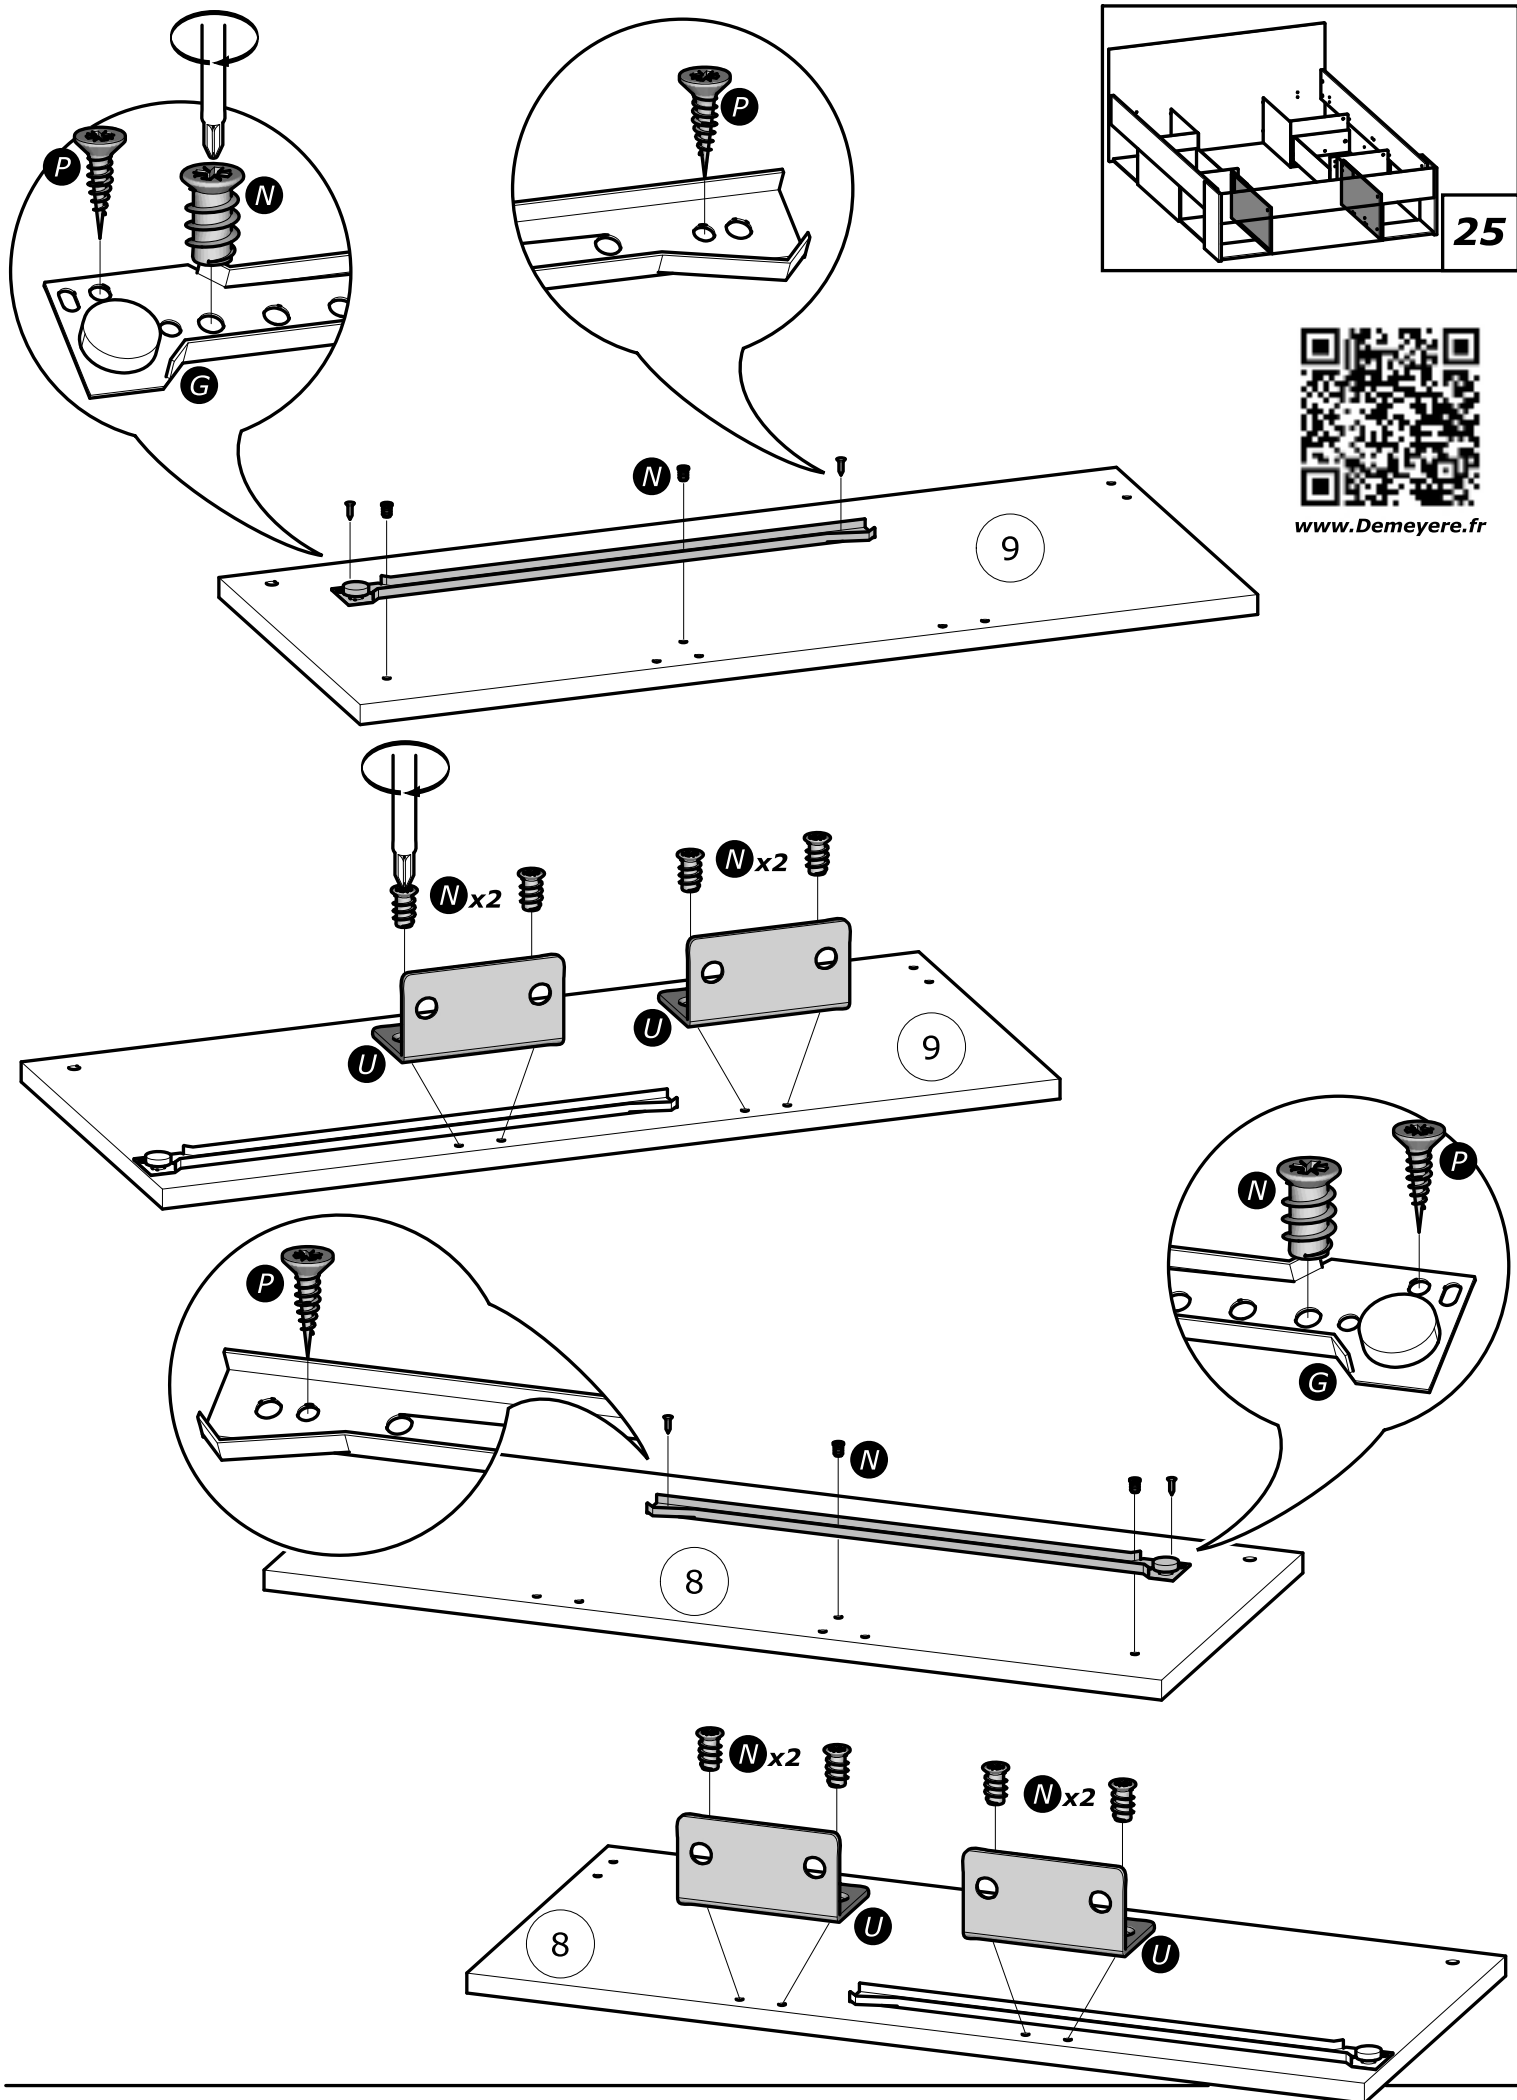

B: 120x200cm

www.Demeyere.fr

x2

A&B

www.Demeyere.fr

www.Demeyere.fr

**Dimensions du sommier
cadre métallique à lattes**

*The metal frame Slatted
bed base dimensions*

Masse des Lattenrostes

*afmetingen van het
metaal bodemplatten*

**120x190cm
120x200cm**

Option Option Wahlfach Optie

NON INCLUS
NOT SUPPLIED
NIET INBEGREPEN
NICHT EINGESCHLOSSEN

NON INCLUS
NOT SUPPLIED
NIET INBEGREPEN
NICHT EINGESCHLOSSEN