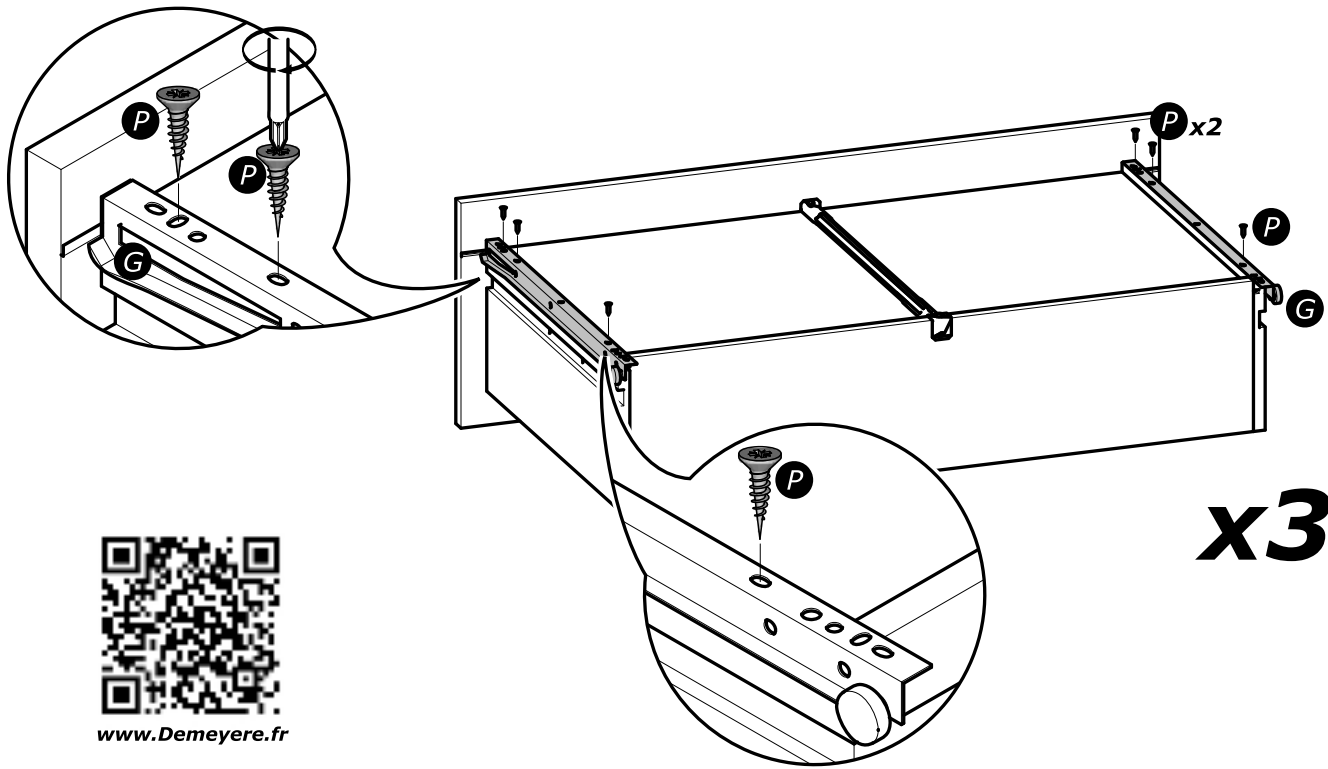

B: 120x200cm

www.Demeyere.fr

x2

A&B

www.Demeyere.fr

www.Demeyere.fr

**Dimensions du sommier
cadre métallique à lattes**

*The metal frame Slatted
bed base dimensions*