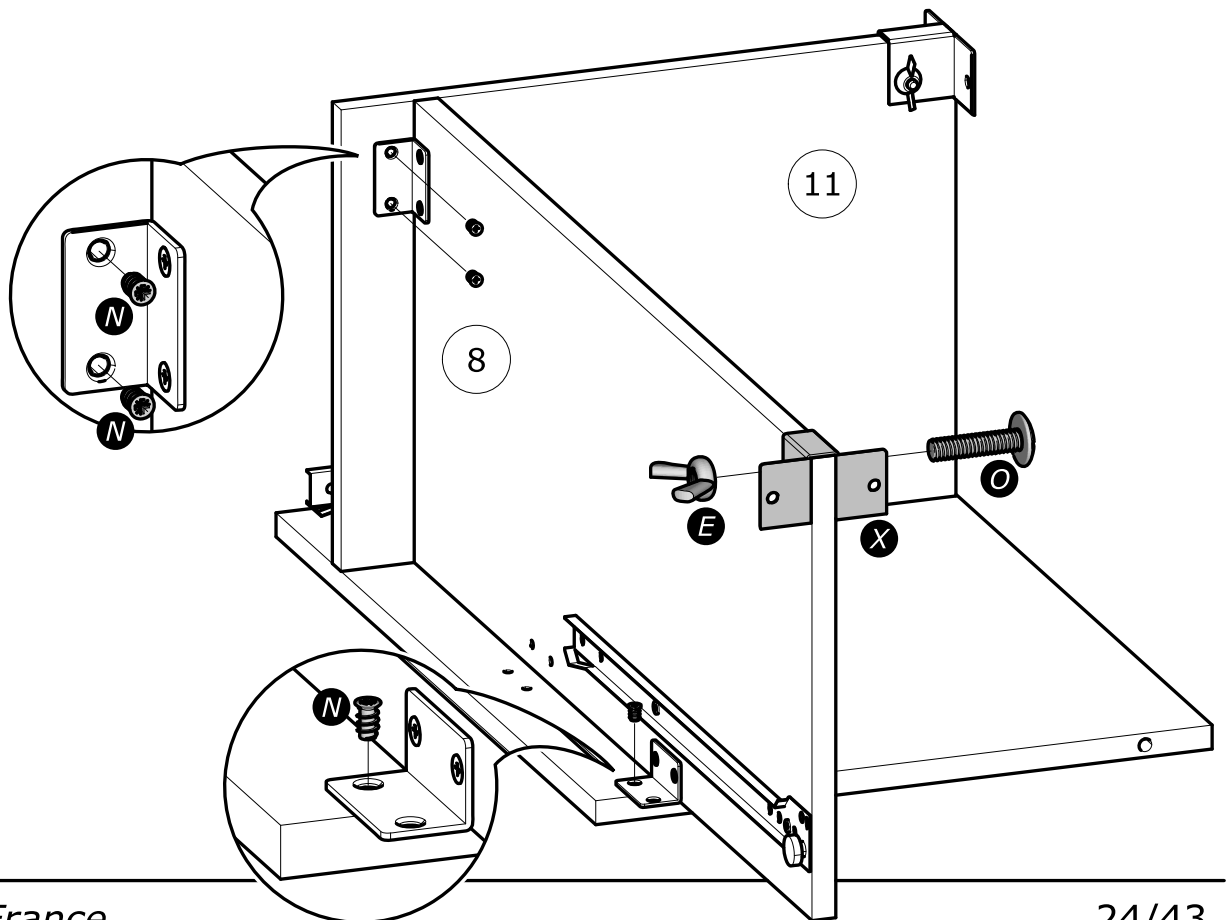

www.Demeyere.fr

x1

x2

A: 120x190cm

www.Demeyere.fr

17

www.Demeyere.fr

x2

B: 120x200cm

www.Demeyere.fr

x2

A&B

www.Demeyere.fr

www.Demeyere.fr

**Dimensions du sommier
cadre métallique à lattes**

*The metal frame Slatted
bed base dimensions*