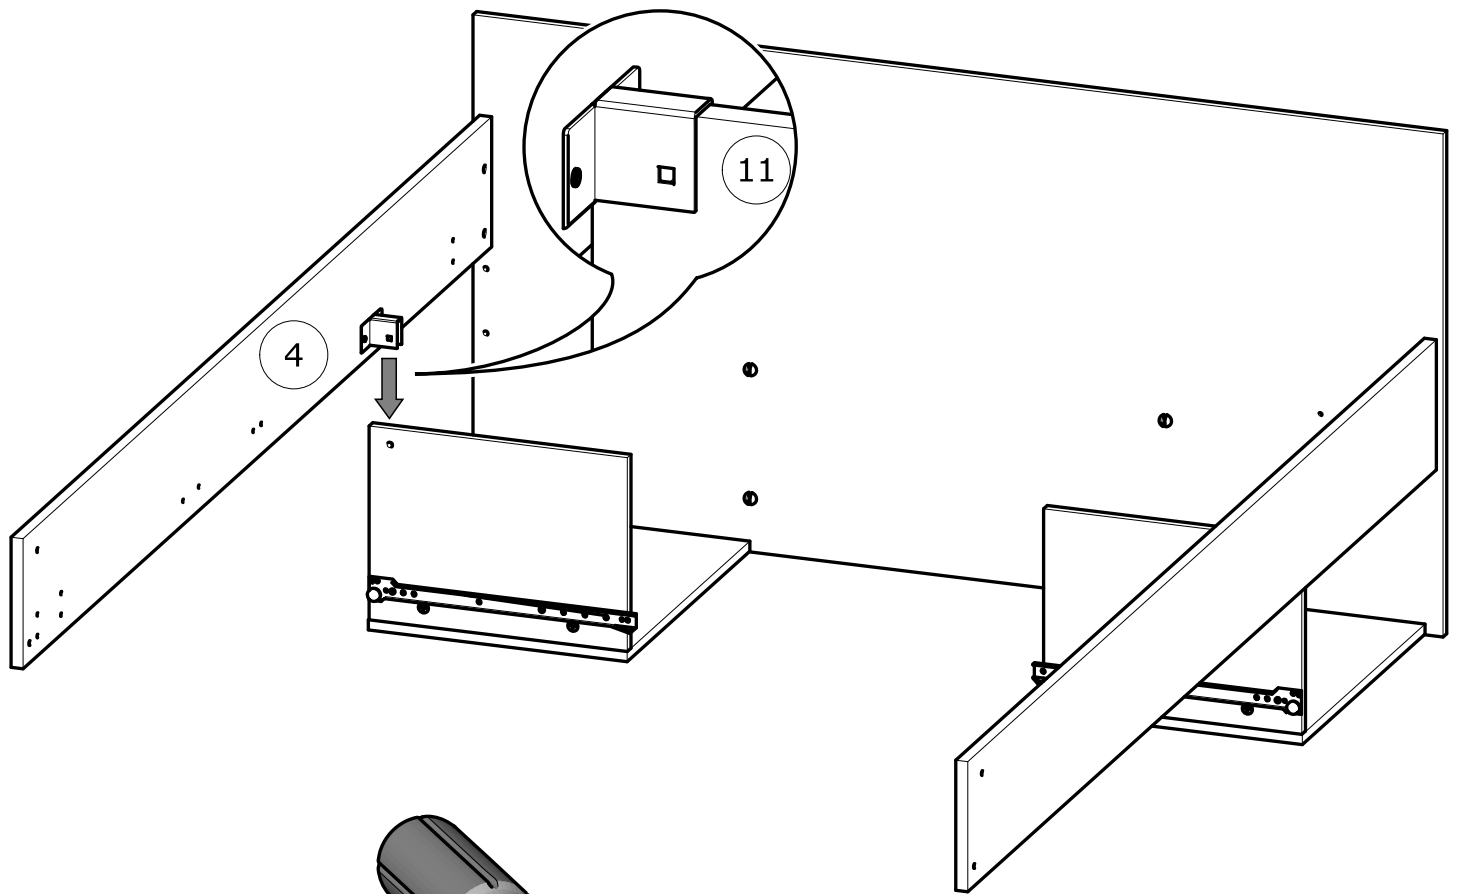

www.Demeyere.fr

x1

x2

A: 120x190cm

www.Demeyere.fr

17

www.Demeyere.fr

x2

B: 120x200cm

www.Demeyere.fr

x2

A&B

www.Demeyere.fr

www.Demeyere.fr

**Dimensions du sommier
cadre métallique à lattes**

*The metal frame Slatted
bed base dimensions*