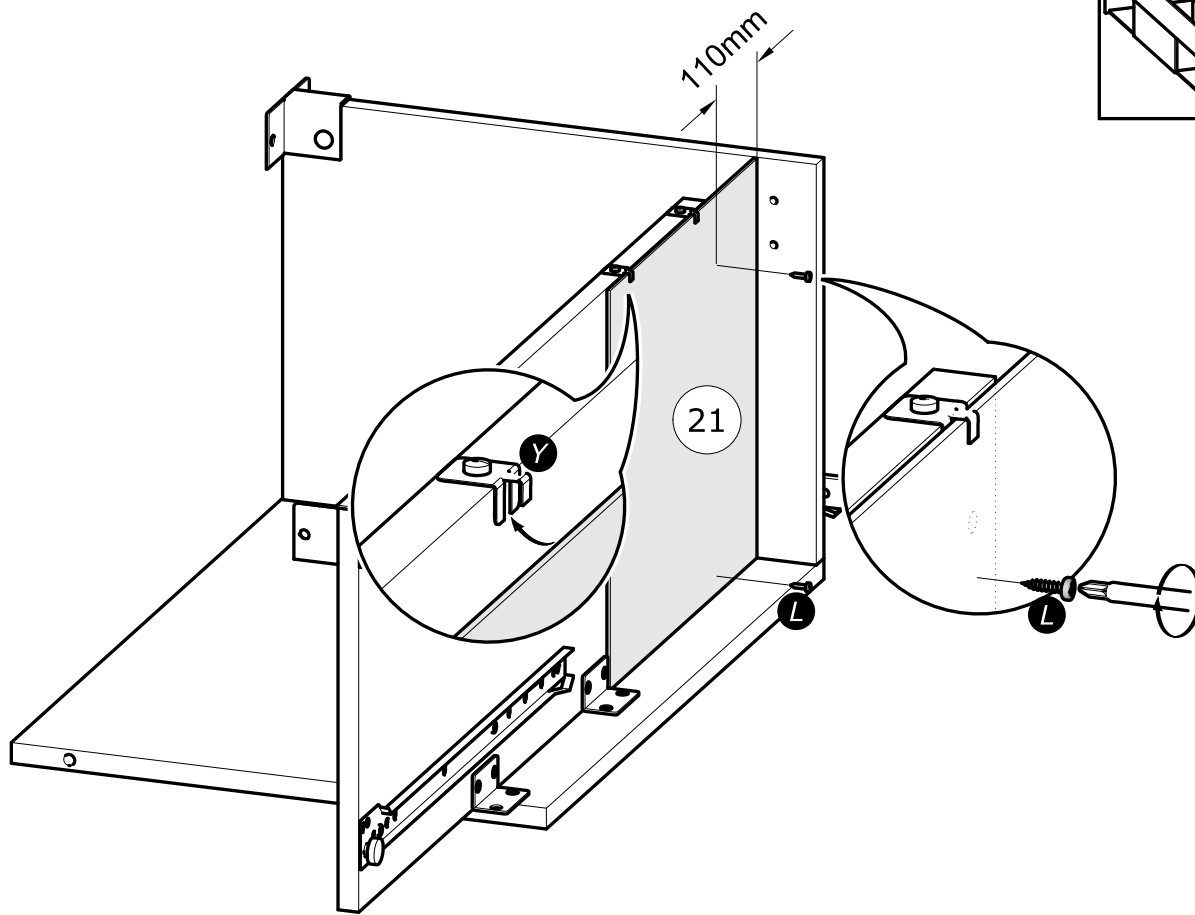

B: 120x200cm

www.Demeyere.fr

x2

A&B

www.Demeyere.fr

www.Demeyere.fr

**Dimensions du sommier
cadre métallique à lattes**

*The metal frame Slatted
bed base dimensions*

Masse des Lattenrostes

*afmetingen van het
metaal bodemplatten*

**120x190cm
120x200cm**

Option Option Wahlfach Optie

NON INCLUS
NOT SUPPLIED
NIET INBEGREPEN
NICHT EINGESCHLOSSEN

NON INCLUS
NOT SUPPLIED
NIET INBEGREPEN
NICHT EINGESCHLOSSEN