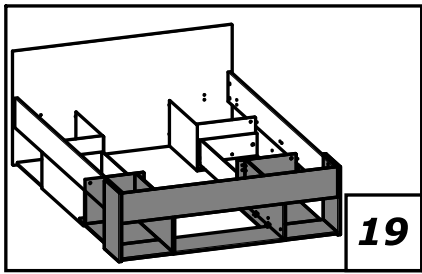

www.Demeyere.fr

x1

x2

A: 120x190cm

www.Demeyere.fr

17

www.Demeyere.fr

x2

B: 120x200cm

www.Demeyere.fr

x2

A&B

www.Demeyere.fr

www.Demeyere.fr

**Dimensions du sommier
cadre métallique à lattes**

*The metal frame Slatted
bed base dimensions*