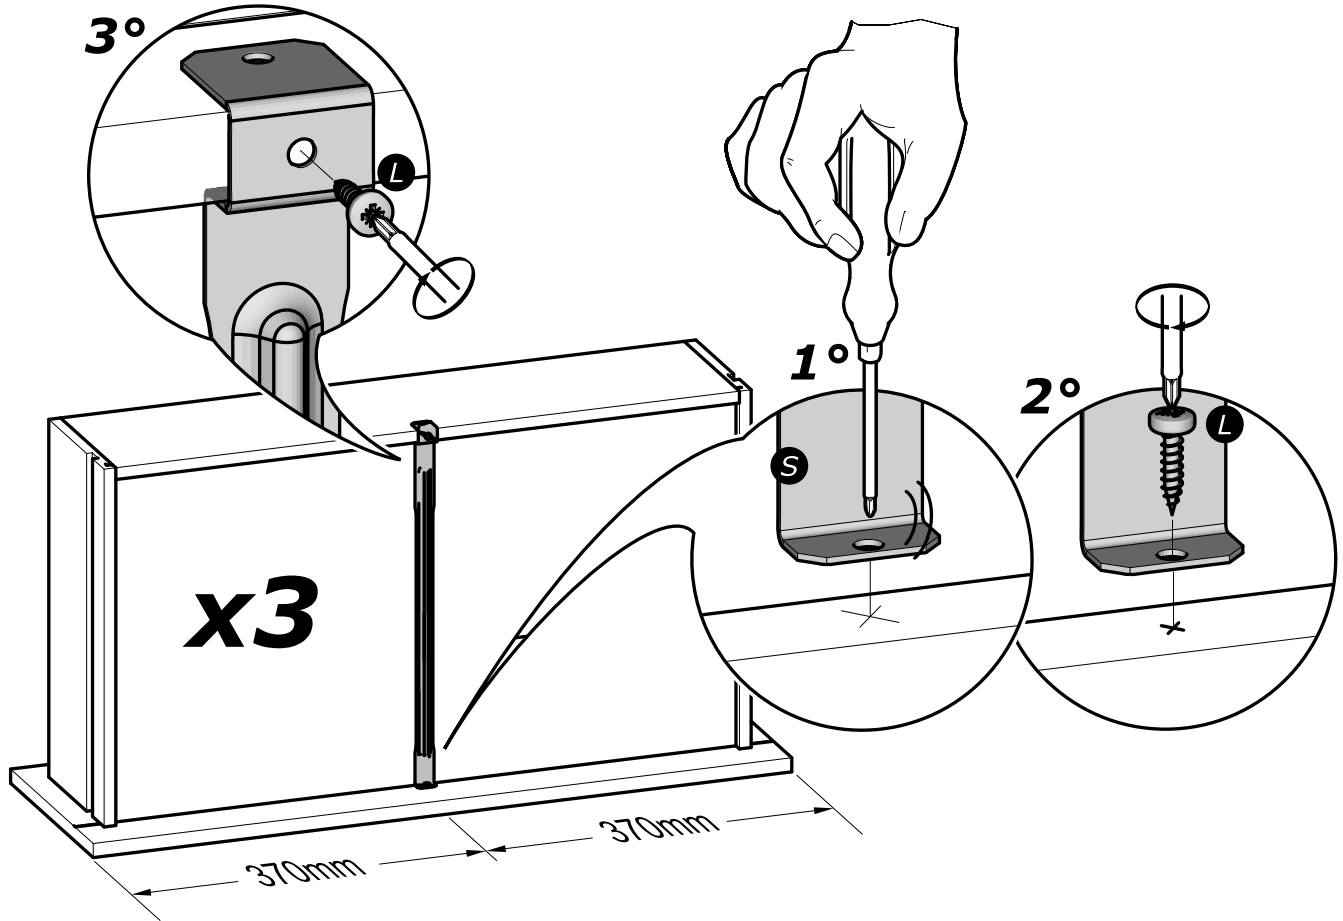

B: 120x200cm

www.Demeyere.fr

x2

A&B

www.Demeyere.fr

www.Demeyere.fr

**Dimensions du sommier
cadre métallique à lattes**

*The metal frame Slatted
bed base dimensions*

Masse des Lattenrostes

*afmetingen van het
metaal bodemplatten*

**120x190cm
120x200cm**

Option Option Wahlfach Optie

NON INCLUS
NOT SUPPLIED
NIET INBEGREPEN
NICHT EINGESCHLOSSEN

NON INCLUS
NOT SUPPLIED
NIET INBEGREPEN
NICHT EINGESCHLOSSEN