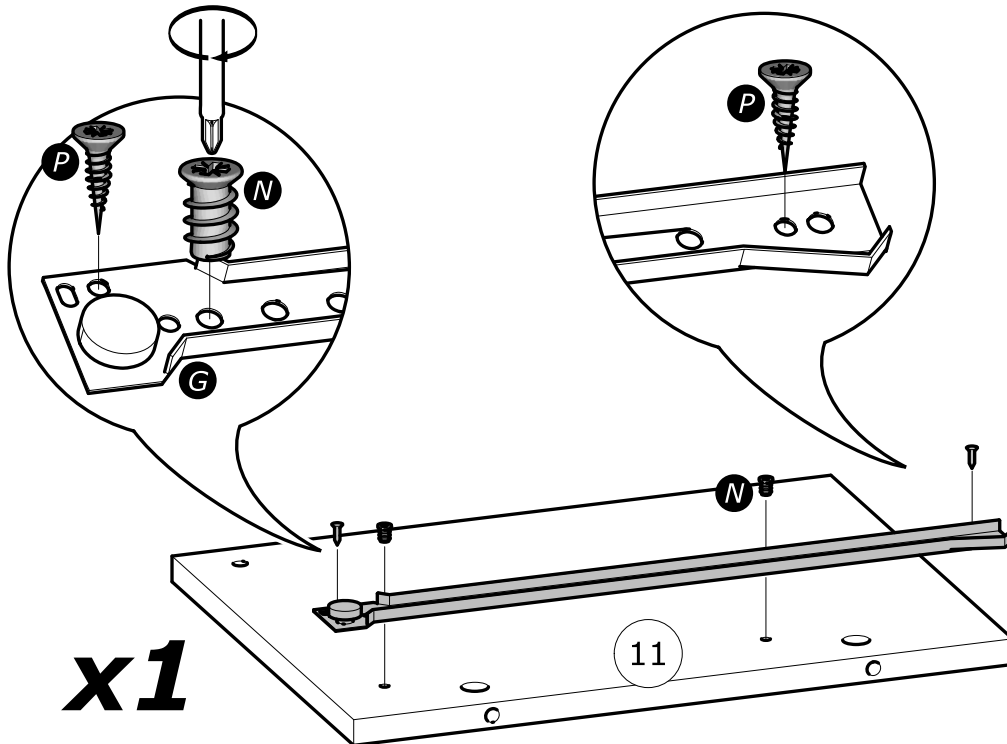

www.Demeyere.fr

x1

x2

A: 120x190cm

www.Demeyere.fr

17

www.Demeyere.fr

x2

B: 120x200cm

www.Demeyere.fr

x2

A&B

www.Demeyere.fr

www.Demeyere.fr

**Dimensions du sommier
cadre métallique à lattes**

*The metal frame Slatted
bed base dimensions*