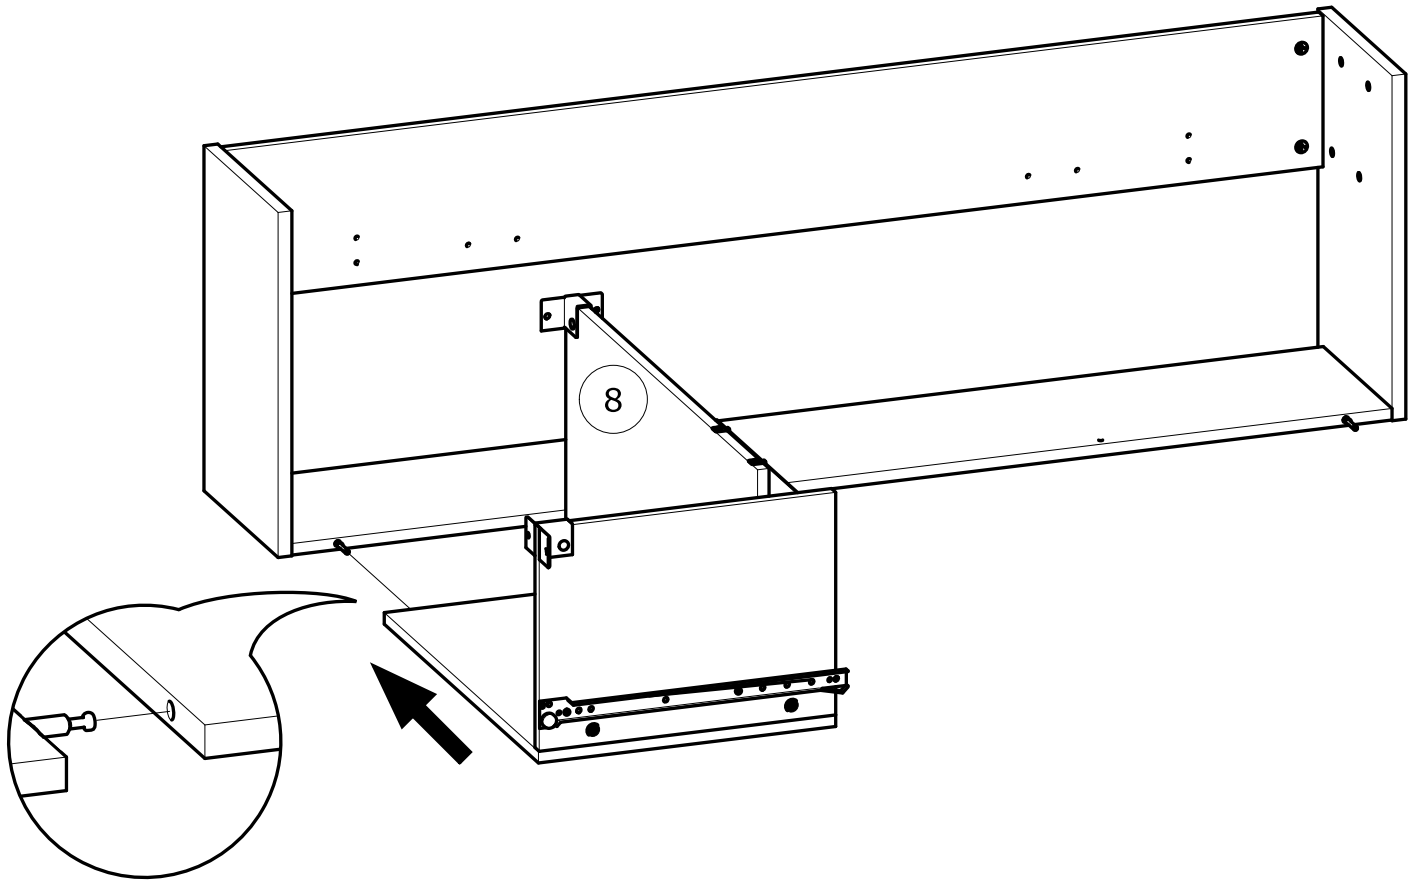

B: 120x200cm

www.Demeyere.fr

x2

A&B

www.Demeyere.fr

www.Demeyere.fr

**Dimensions du sommier
cadre métallique à lattes**

*The metal frame Slatted
bed base dimensions*