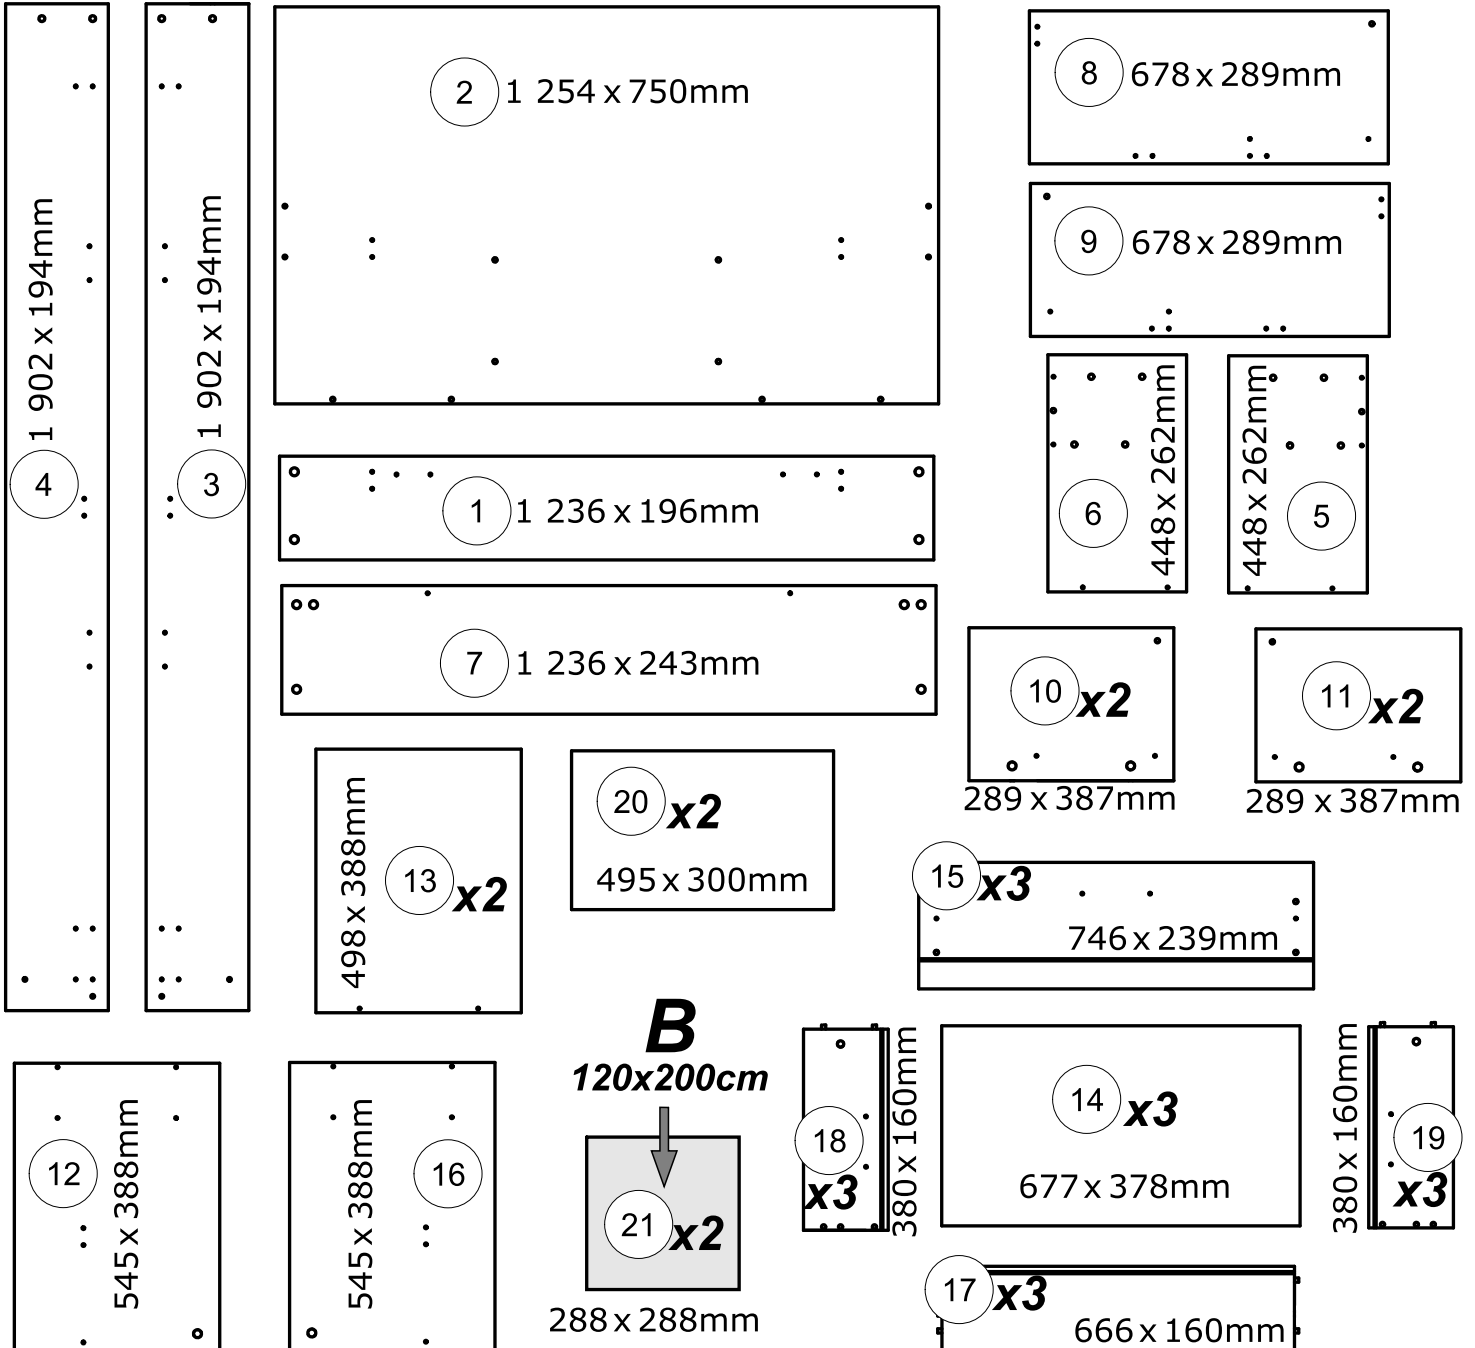

X x6

79x40x43mm

Y x4

19.5x15x10mm

Z x6

Ø12x10mm

Aa x1

Ø1.2x20mm

x25

Ab x6

TF 4x30mm

A: 120x190cm

P20-29

B: 120x200cm

P30-40

A&B

www.Demeyere.fr

x1

x2

A: 120x190cm

www.Demeyere.fr

17

www.Demeyere.fr

x2

Masse des Lattenrostes

*afmetingen van het
metaal bodemplatten*

**120x190cm
120x200cm**

Option Option Wahlfach Optie

NON INCLUS
NOT SUPPLIED
NIET INBEGREPEN
NICHT EINGESCHLOSSEN

NON INCLUS
NOT SUPPLIED
NIET INBEGREPEN
NICHT EINGESCHLOSSEN