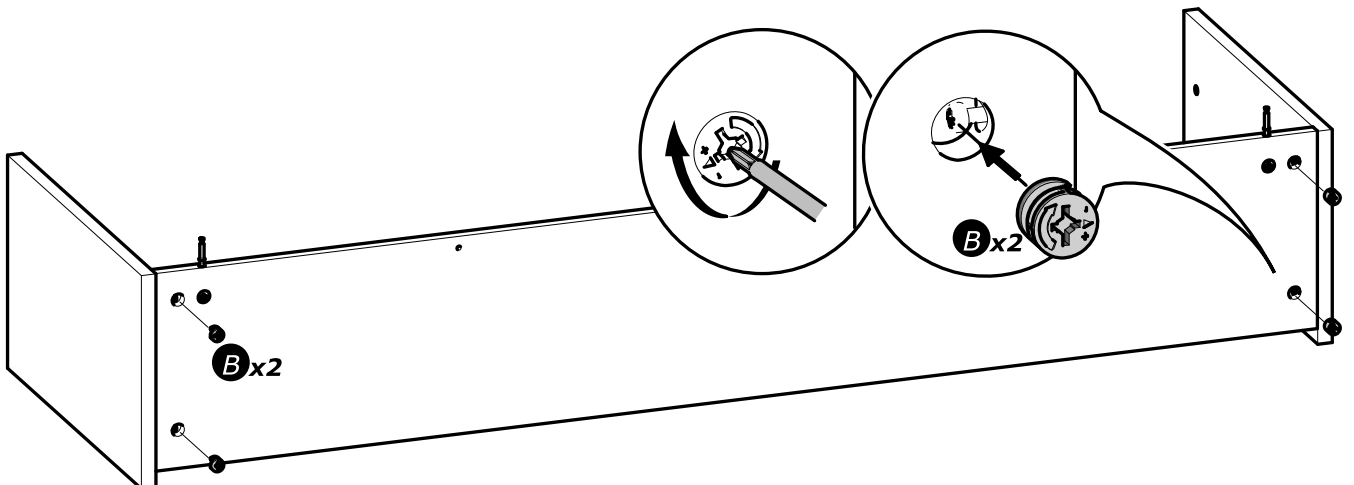

www.Demeyere.fr

x1

x2

A: 120x190cm

www.Demeyere.fr

17

www.Demeyere.fr

x2

B: 120x200cm

www.Demeyere.fr

x2

A&B

www.Demeyere.fr

www.Demeyere.fr

**Dimensions du sommier
cadre métallique à lattes**

*The metal frame Slatted
bed base dimensions*