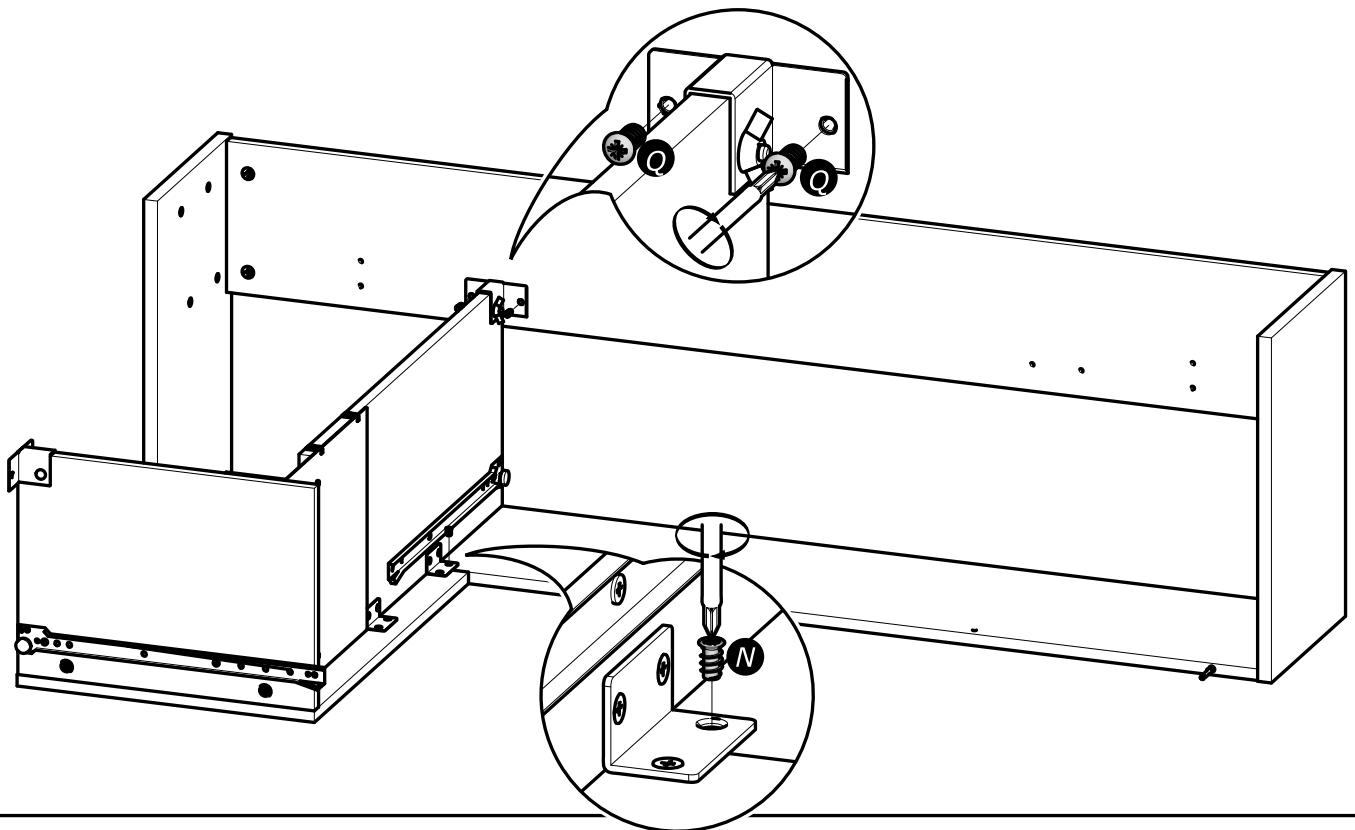

B: 120x200cm

www.Demeyere.fr

x2

A&B

www.Demeyere.fr

www.Demeyere.fr

**Dimensions du sommier
cadre métallique à lattes**

*The metal frame Slatted
bed base dimensions*