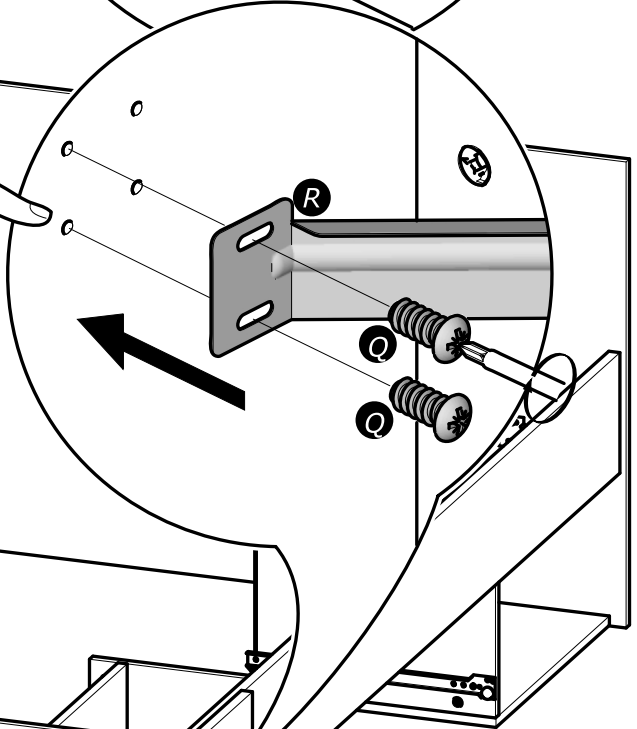

www.Demeyere.fr

x1

x2

A: 120x190cm

www.Demeyere.fr

17

www.Demeyere.fr

x2

B: 120x200cm

www.Demeyere.fr

x2

A&B

www.Demeyere.fr

www.Demeyere.fr

**Dimensions du sommier
cadre métallique à lattes**

*The metal frame Slatted
bed base dimensions*