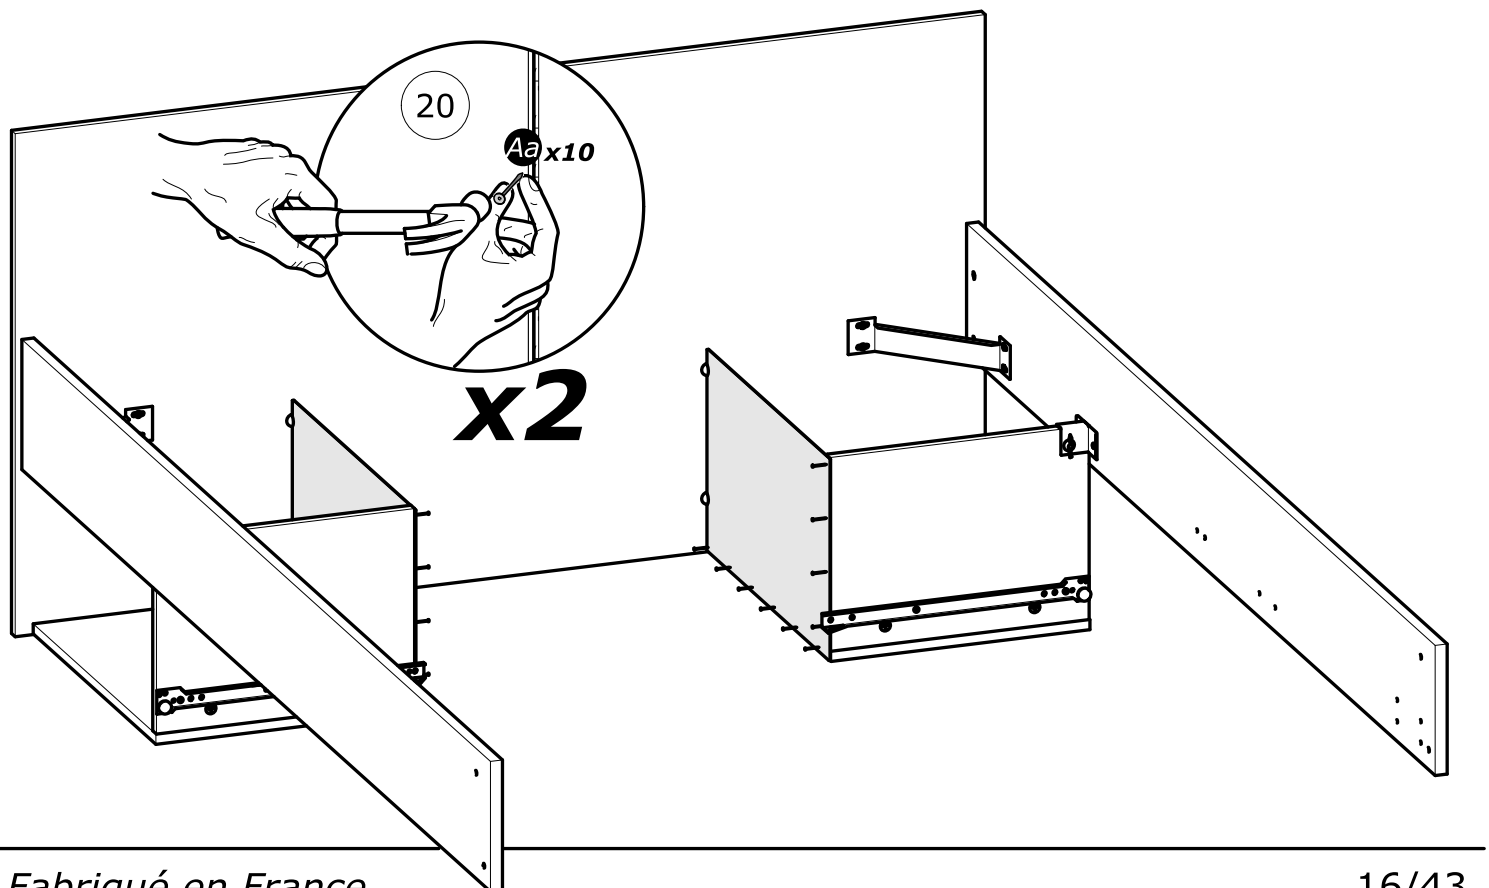

www.Demeyere.fr

x1

x2

A: 120x190cm

www.Demeyere.fr

17

www.Demeyere.fr

x2

B: 120x200cm

www.Demeyere.fr

x2

A&B

www.Demeyere.fr

www.Demeyere.fr

**Dimensions du sommier
cadre métallique à lattes**

*The metal frame Slatted
bed base dimensions*