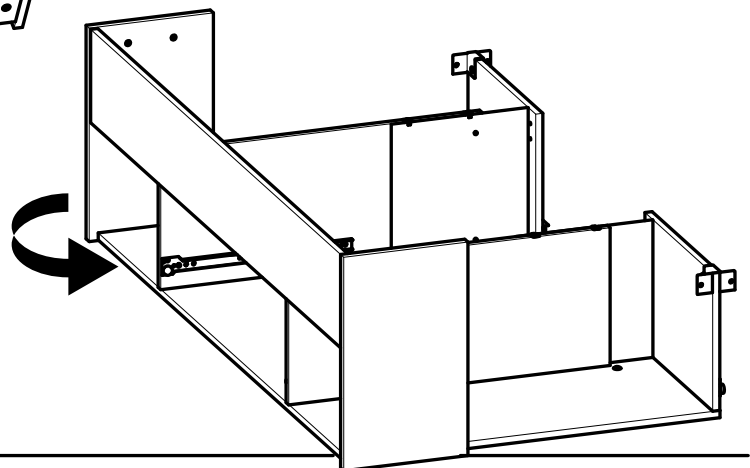

B: 120x200cm

www.Demeyere.fr

x2

A&B

www.Demeyere.fr

www.Demeyere.fr

**Dimensions du sommier
cadre métallique à lattes**

*The metal frame Slatted
bed base dimensions*

Masse des Lattenrostes

*afmetingen van het
metaal bodemplatten*

**120x190cm
120x200cm**

Option Option Wahlfach Optie

NON INCLUS
NOT SUPPLIED
NIET INBEGREPEN
NICHT EINGESCHLOSSEN

NON INCLUS
NOT SUPPLIED
NIET INBEGREPEN
NICHT EINGESCHLOSSEN