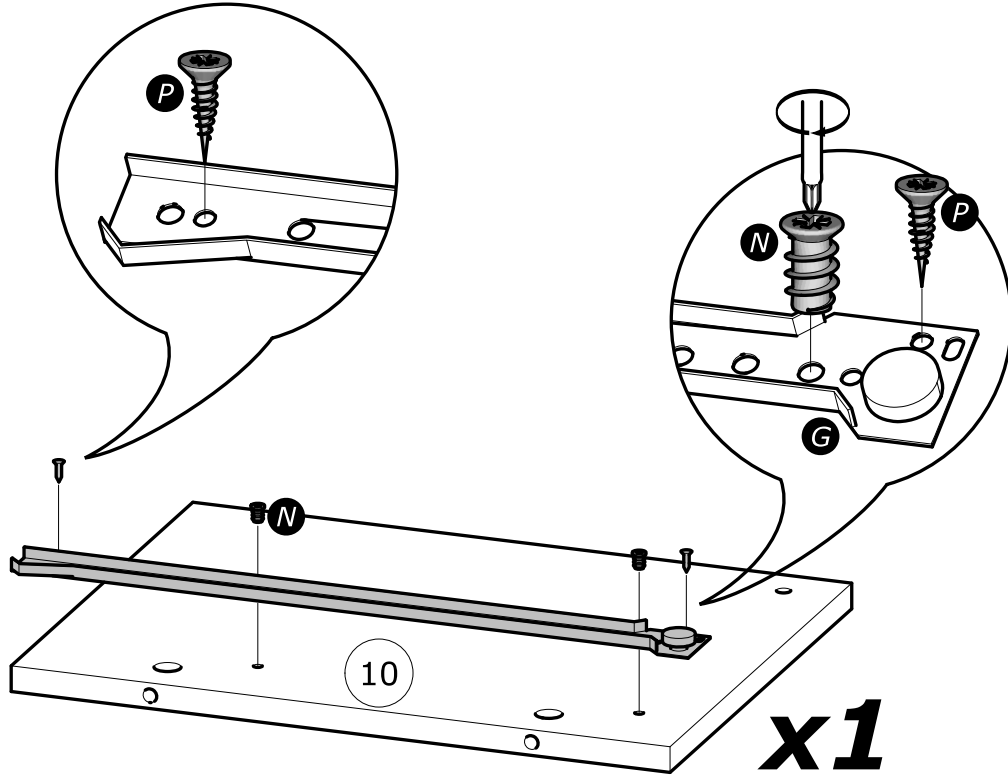

www.Demeyere.fr

x1

x2

A: 120x190cm

www.Demeyere.fr

17

www.Demeyere.fr

x2

B: 120x200cm

www.Demeyere.fr

x2

A&B

www.Demeyere.fr

www.Demeyere.fr

**Dimensions du sommier
cadre métallique à lattes**

*The metal frame Slatted
bed base dimensions*