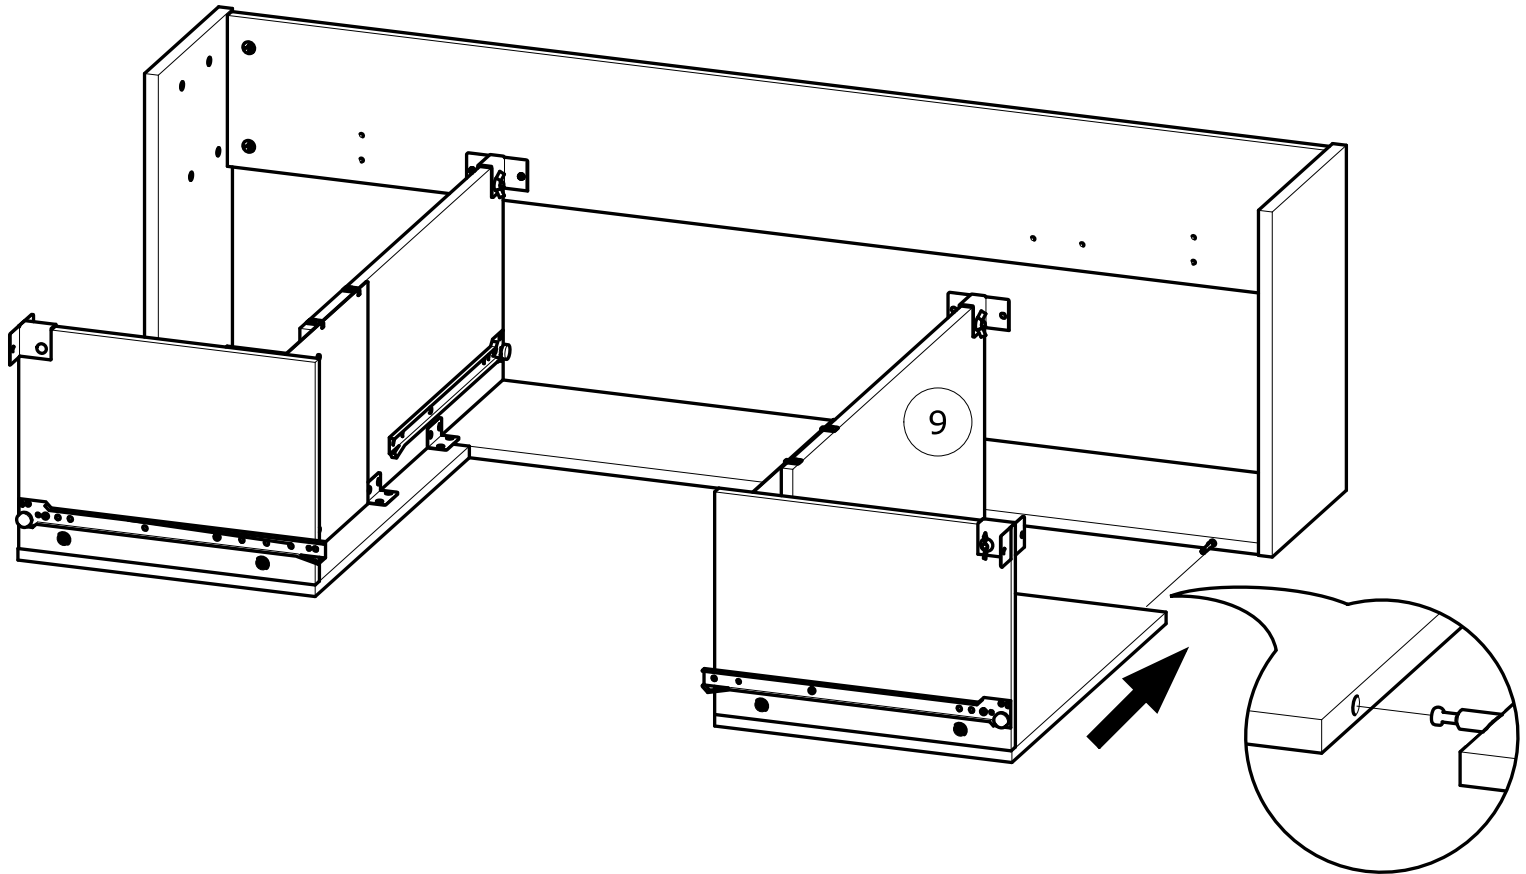

B: 120x200cm

www.Demeyere.fr

x2

A&B

www.Demeyere.fr

www.Demeyere.fr

**Dimensions du sommier
cadre métallique à lattes**

*The metal frame Slatted
bed base dimensions*