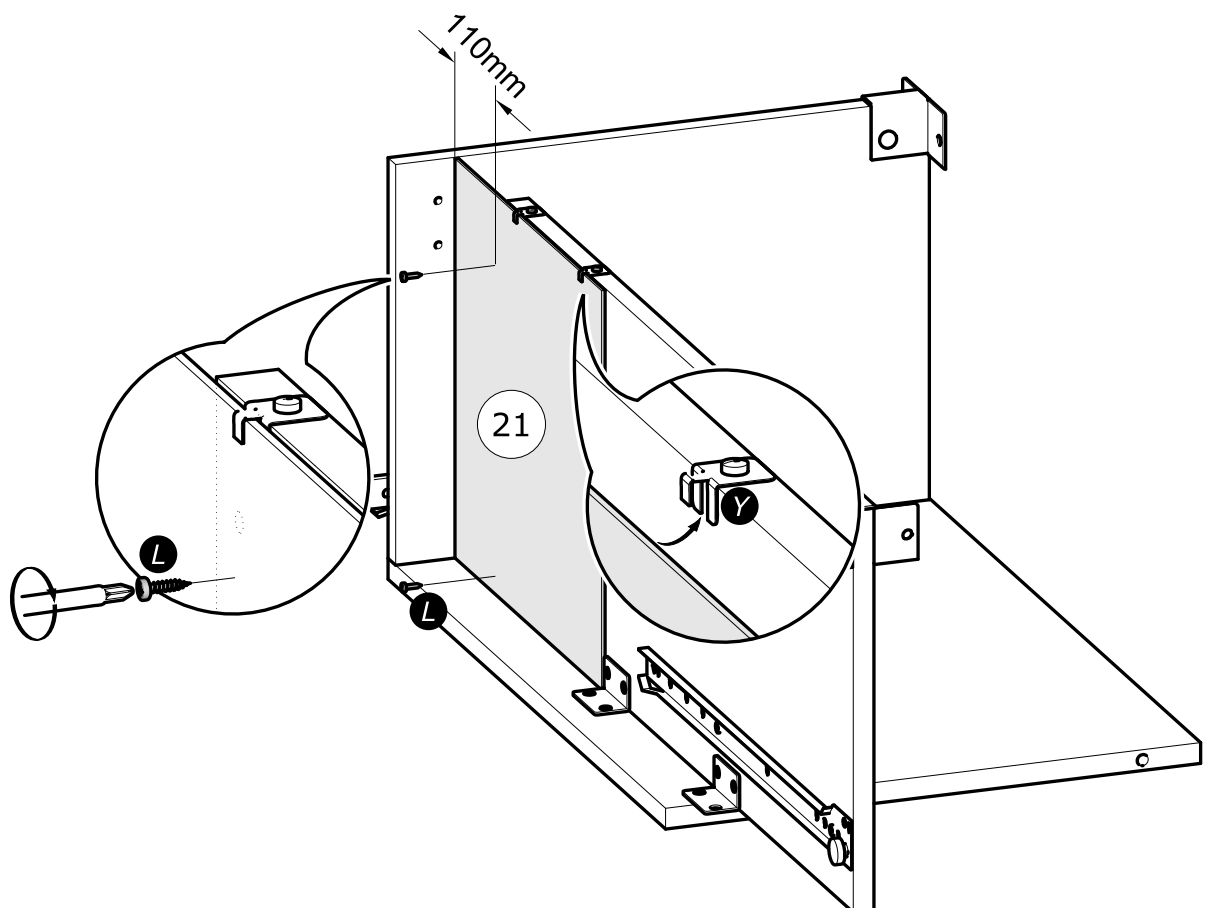

B: 120x200cm

www.Demeyere.fr

x2

A&B

www.Demeyere.fr

www.Demeyere.fr

**Dimensions du sommier
cadre métallique à lattes**

*The metal frame Slatted
bed base dimensions*

Masse des Lattenrostes

*afmetingen van het
metaal bodemplatten*

**120x190cm
120x200cm**

Option Option Wahlfach Optie

NON INCLUS
NOT SUPPLIED
NIET INBEGREPEN
NICHT EINGESCHLOSSEN

NON INCLUS
NOT SUPPLIED
NIET INBEGREPEN
NICHT EINGESCHLOSSEN