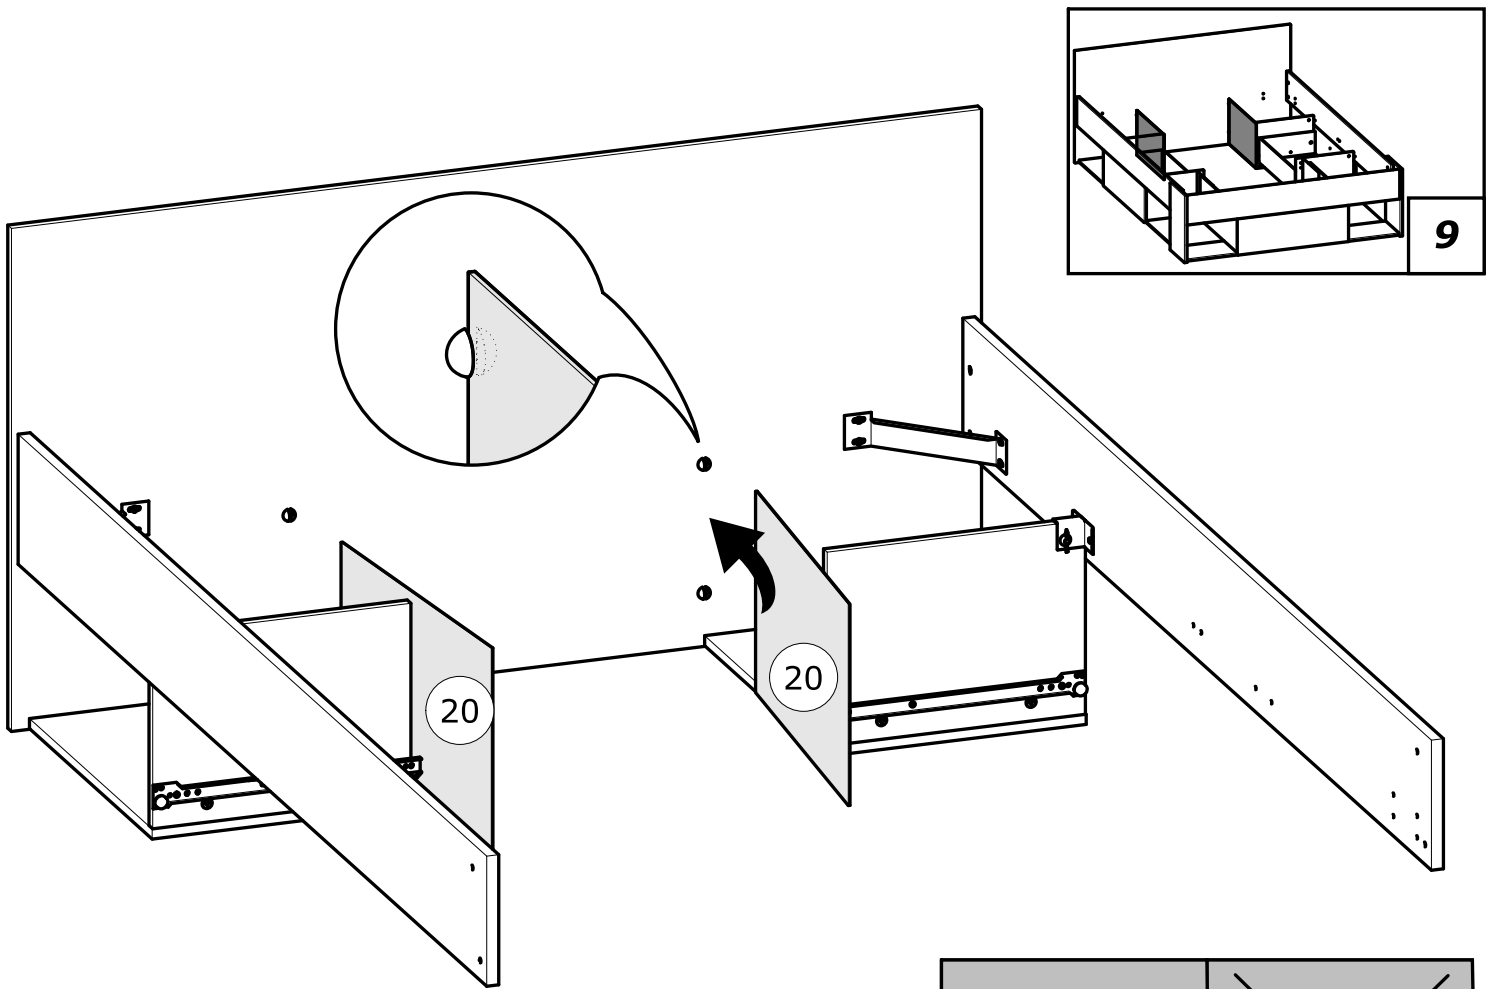

www.Demeyere.fr

x1

x2

A: 120x190cm

www.Demeyere.fr

17

www.Demeyere.fr

x2

B: 120x200cm

www.Demeyere.fr

x2

A&B

www.Demeyere.fr

www.Demeyere.fr

**Dimensions du sommier
cadre métallique à lattes**

*The metal frame Slatted
bed base dimensions*