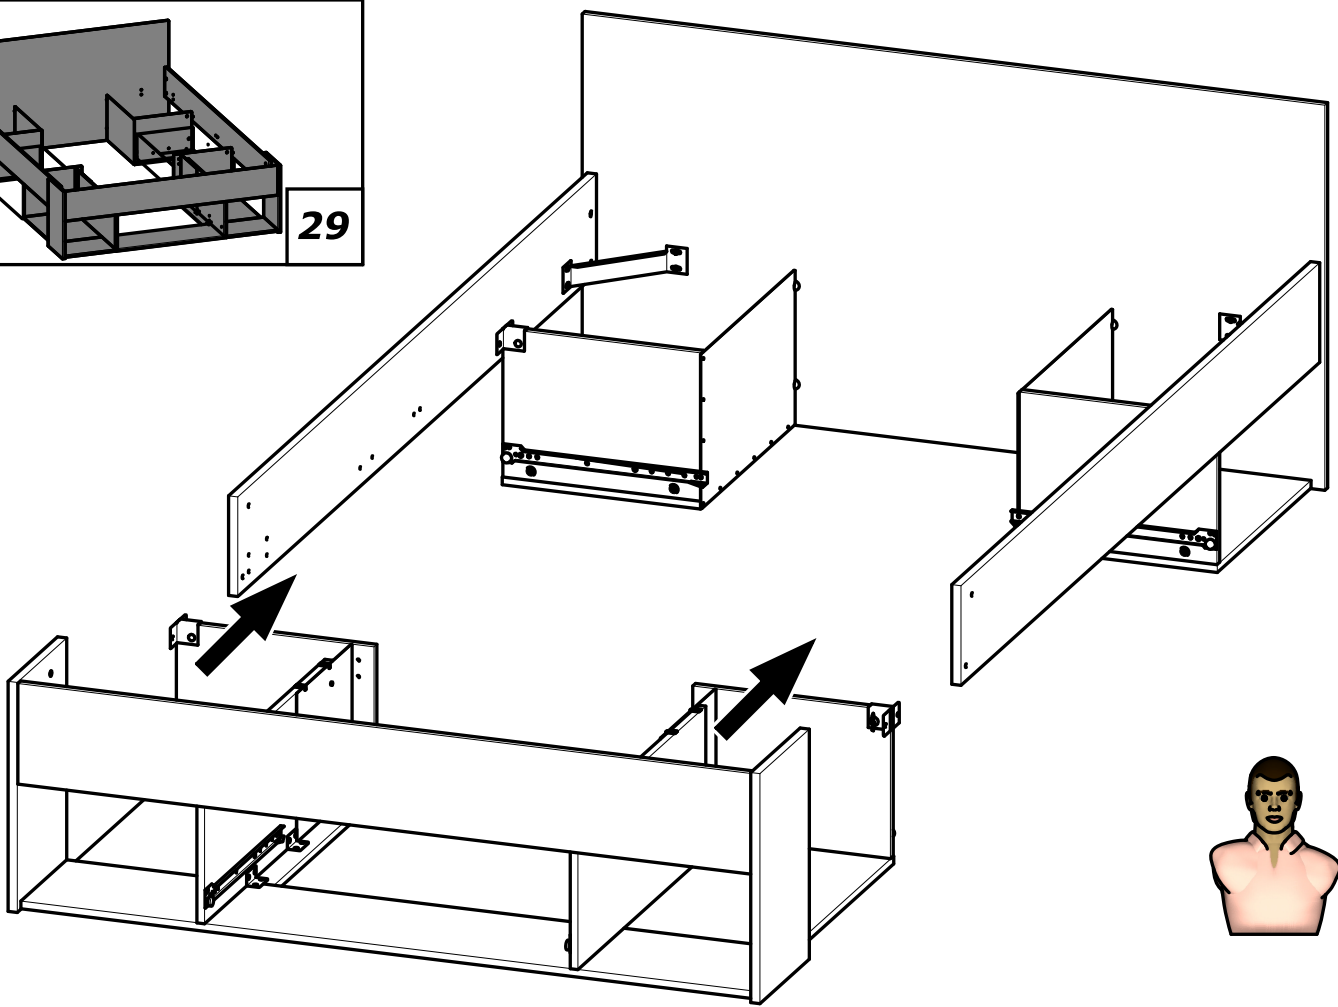

B: 120x200cm

www.Demeyere.fr

x2

A&B

www.Demeyere.fr

www.Demeyere.fr

**Dimensions du sommier
cadre métallique à lattes**

*The metal frame Slatted
bed base dimensions*

Masse des Lattenrostes

*afmetingen van het
metaal bodemplatten*

**120x190cm
120x200cm**

Option Option Wahlfach Optie

NON INCLUS
NOT SUPPLIED
NIET INBEGREPEN
NICHT EINGESCHLOSSEN

NON INCLUS
NOT SUPPLIED
NIET INBEGREPEN
NICHT EINGESCHLOSSEN