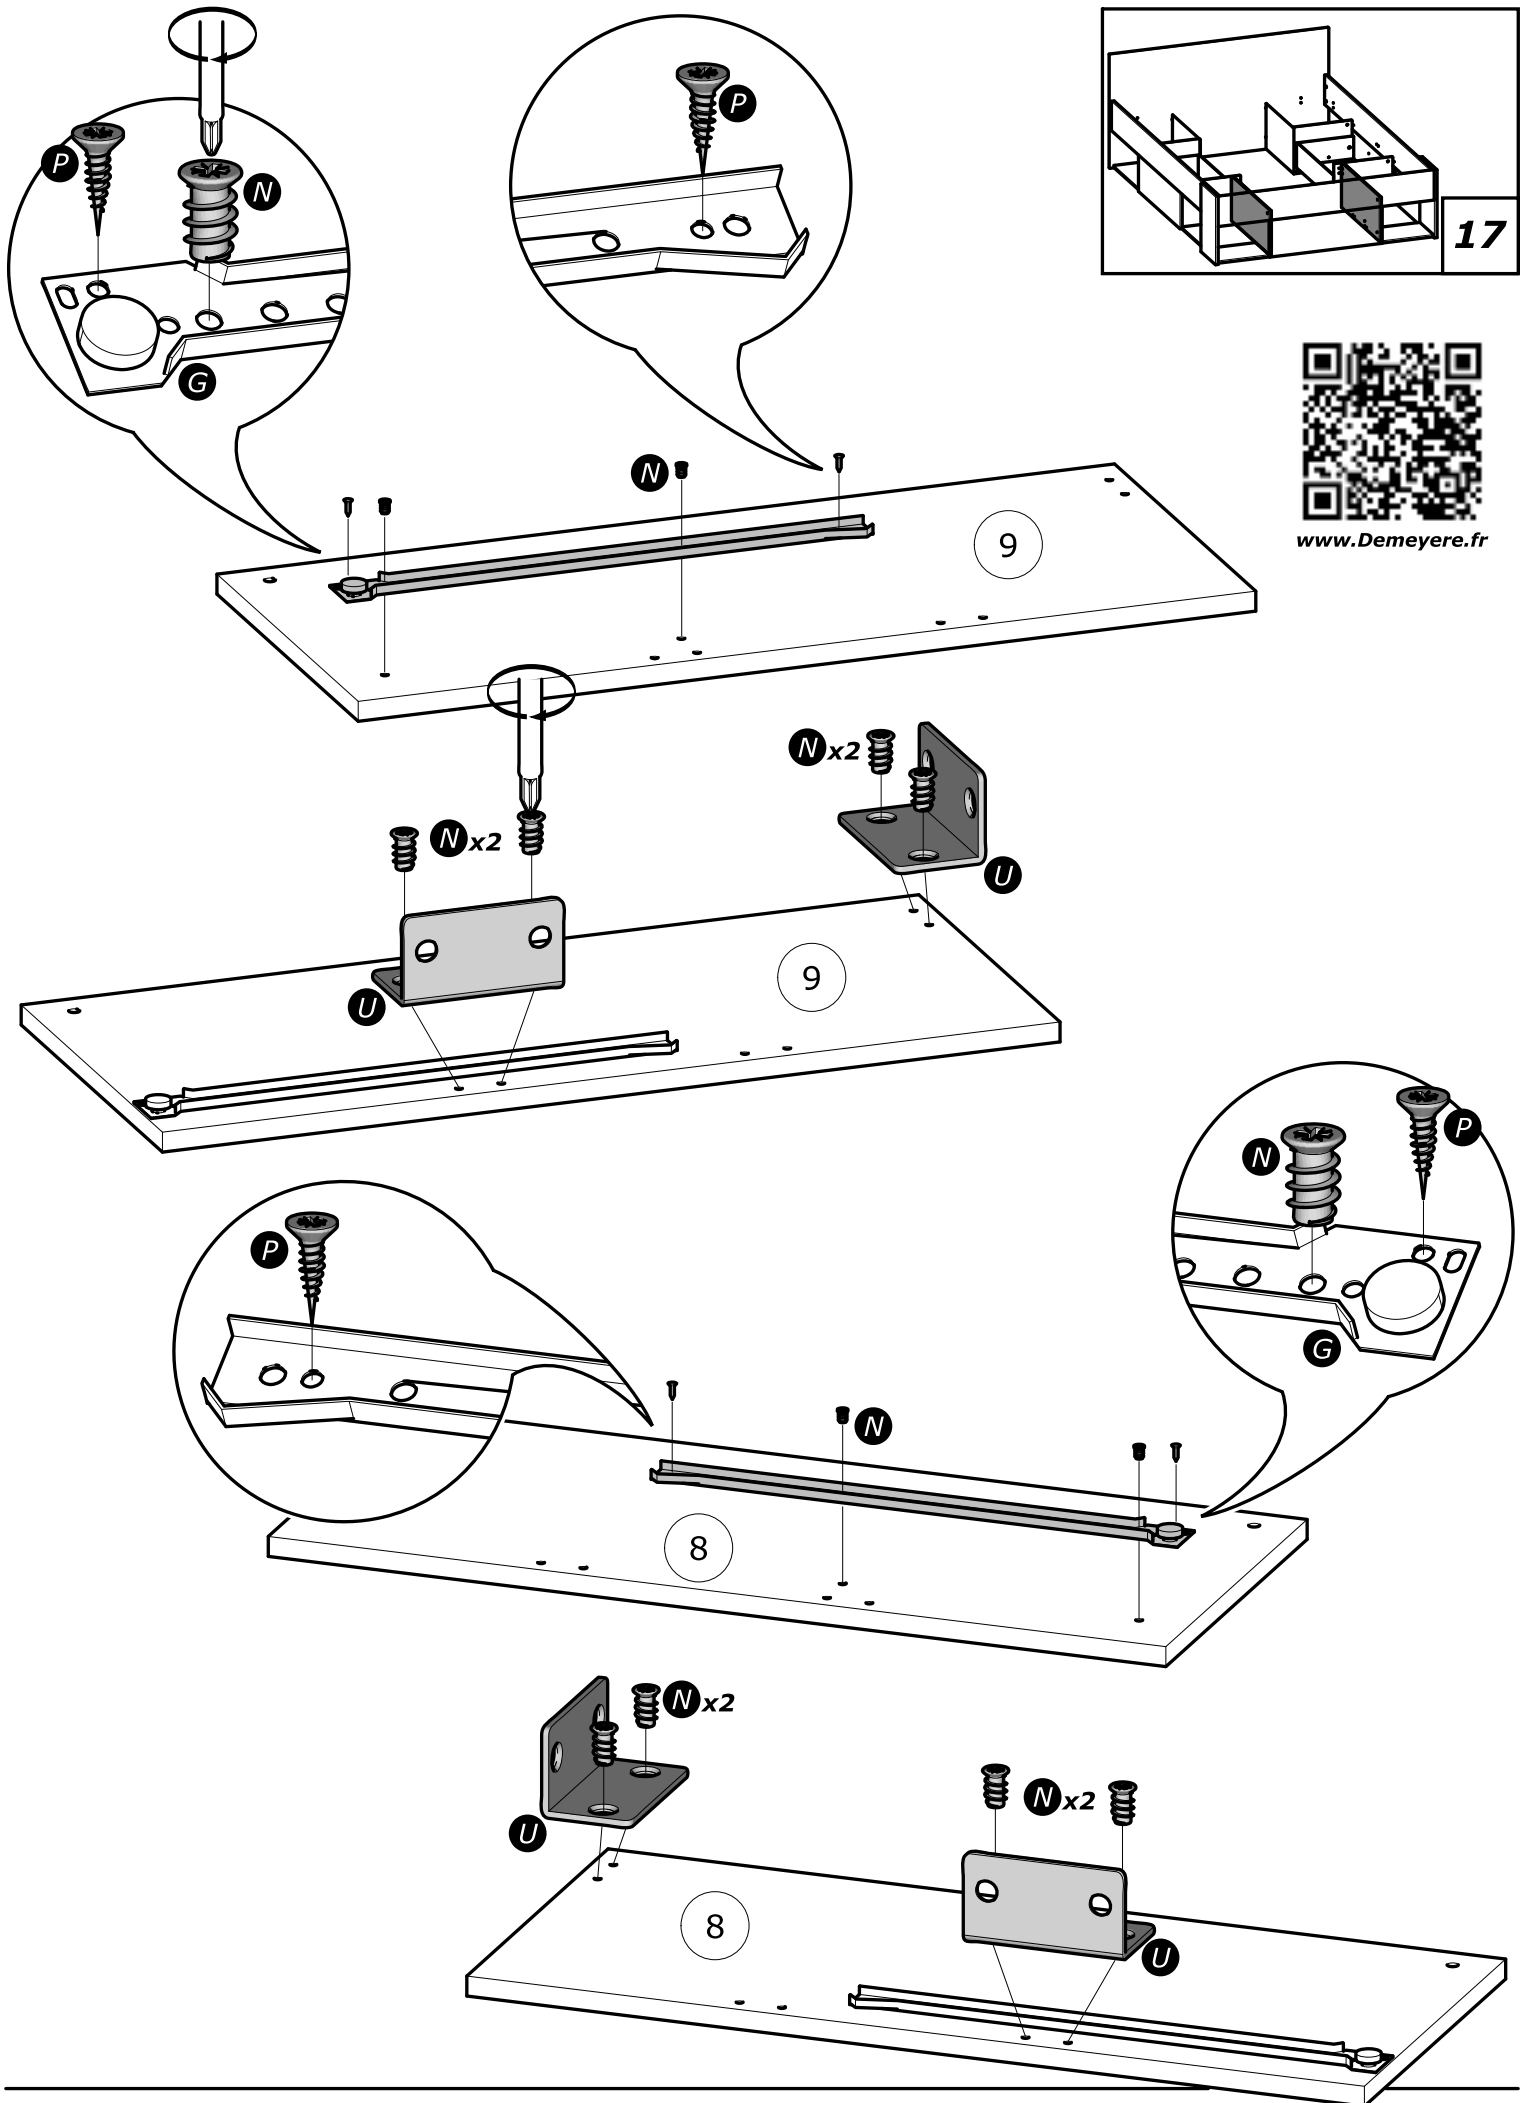

www.Demeyere.fr

x1

x2

A: 120x190cm

www.Demeyere.fr

17

www.Demeyere.fr

x2

B: 120x200cm

www.Demeyere.fr

x2

A&B

www.Demeyere.fr

www.Demeyere.fr

**Dimensions du sommier
cadre métallique à lattes**

*The metal frame Slatted
bed base dimensions*