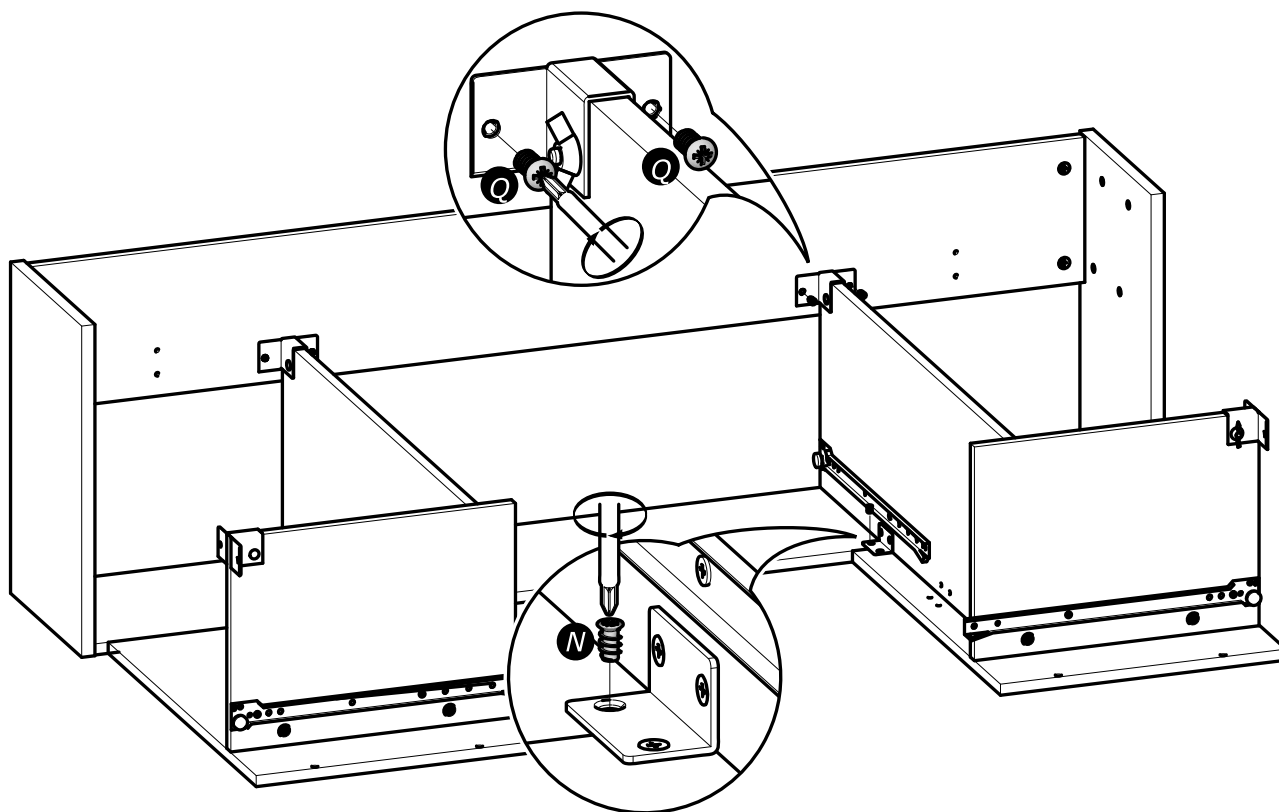

www.Demeyere.fr

x1

x2

A: 120x190cm

www.Demeyere.fr

17

www.Demeyere.fr

x2

B: 120x200cm

www.Demeyere.fr

x2

A&B

www.Demeyere.fr

www.Demeyere.fr

**Dimensions du sommier
cadre métallique à lattes**

*The metal frame Slatted
bed base dimensions*