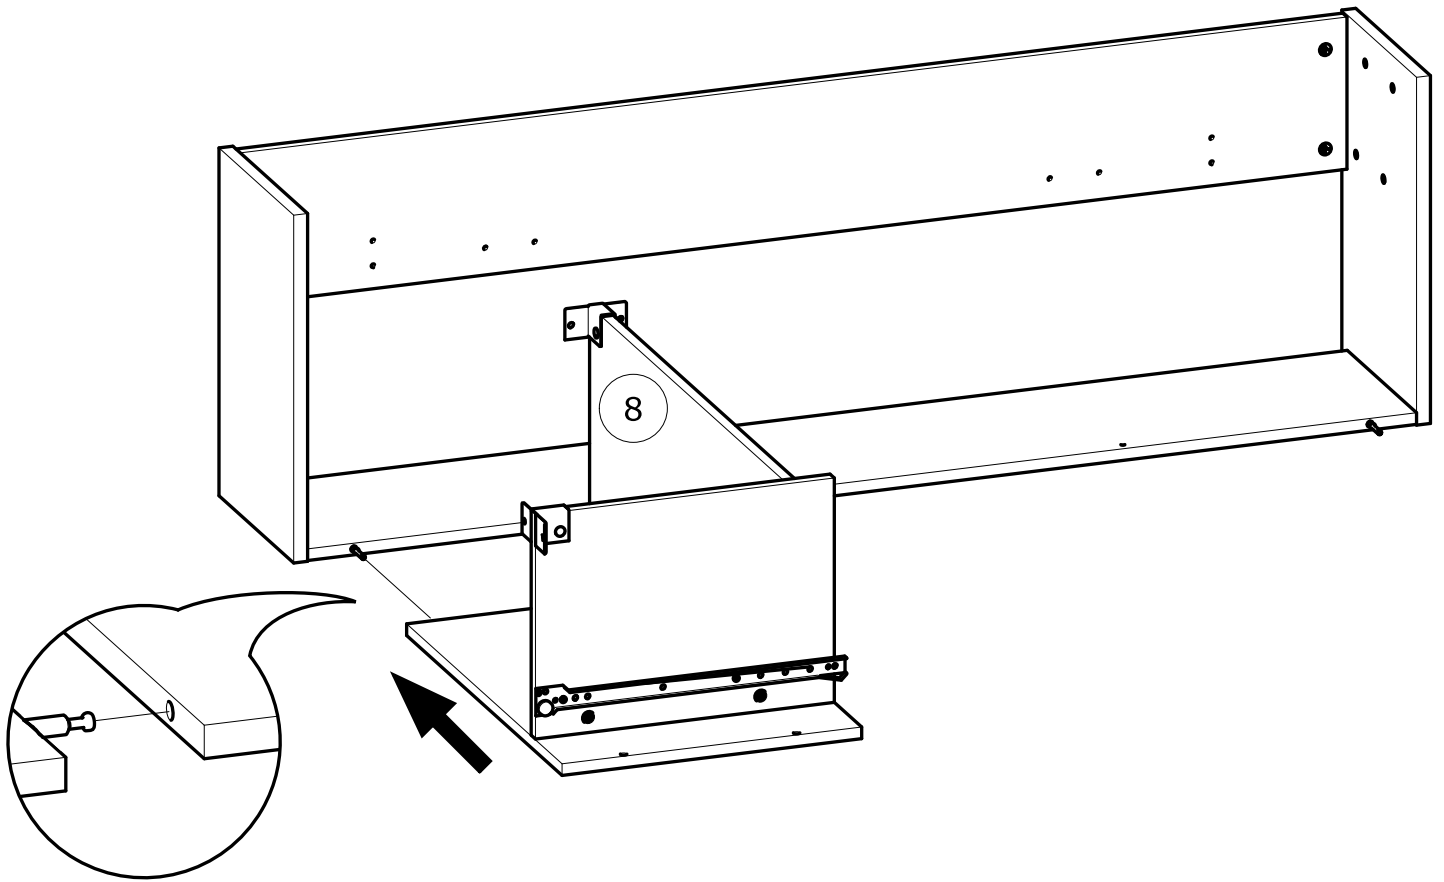

www.Demeyere.fr

x1

x2

A: 120x190cm

www.Demeyere.fr

17

www.Demeyere.fr

x2

B: 120x200cm

www.Demeyere.fr

x2

A&B

www.Demeyere.fr

www.Demeyere.fr

**Dimensions du sommier
cadre métallique à lattes**

*The metal frame Slatted
bed base dimensions*