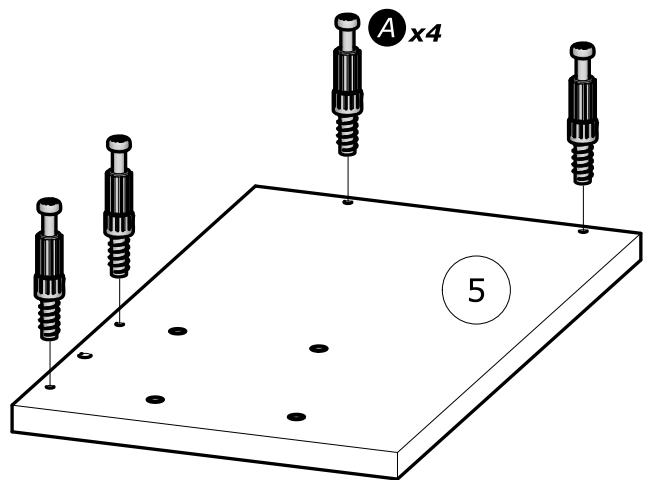

www.Demeyere.fr

x1

x2

A: 120x190cm

www.Demeyere.fr

17

www.Demeyere.fr

x2

B: 120x200cm

www.Demeyere.fr

x2

A&B

www.Demeyere.fr

www.Demeyere.fr

**Dimensions du sommier
cadre métallique à lattes**

*The metal frame Slatted
bed base dimensions*