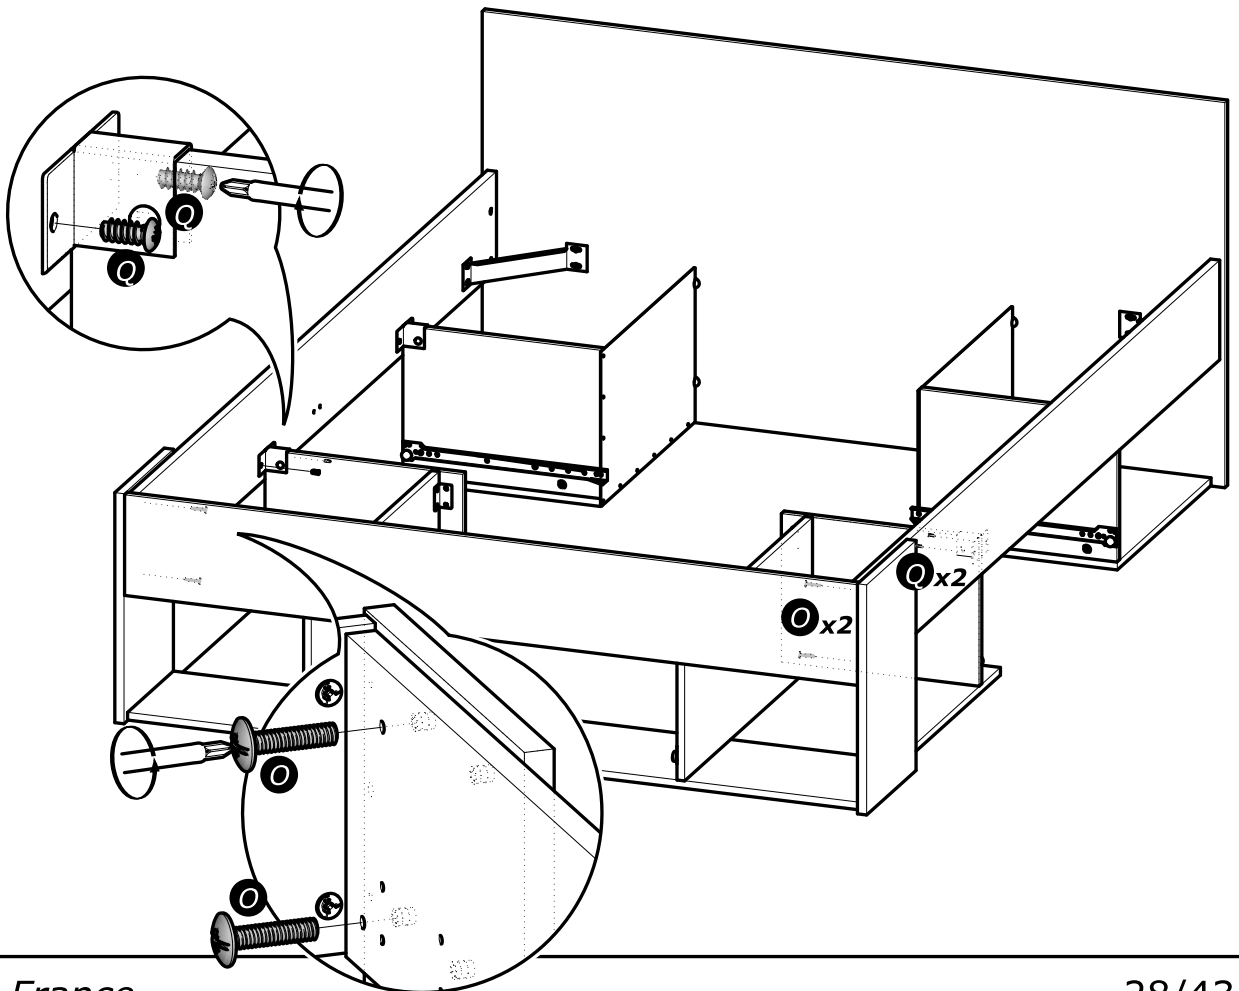

www.Demeyere.fr

x1

x2

A: 120x190cm

www.Demeyere.fr

17

www.Demeyere.fr

x2

B: 120x200cm

www.Demeyere.fr

x2

A&B

www.Demeyere.fr

www.Demeyere.fr

**Dimensions du sommier
cadre métallique à lattes**

*The metal frame Slatted
bed base dimensions*