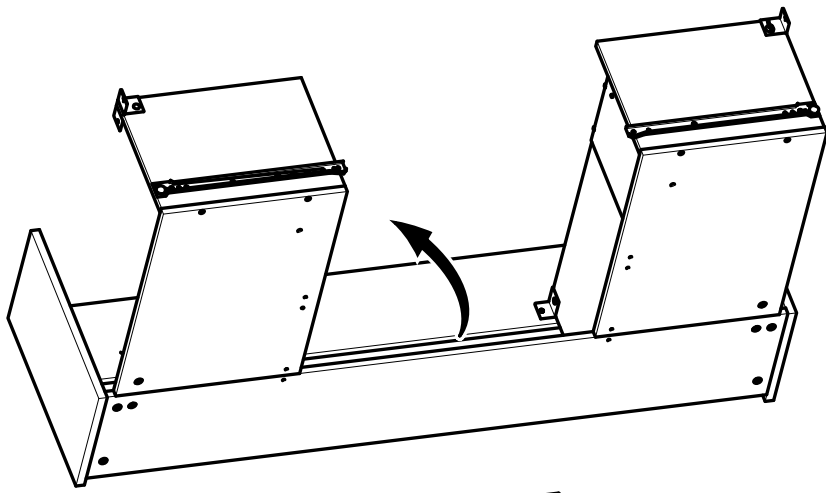

B: 120x200cm

www.Demeyere.fr

x2

A&B

www.Demeyere.fr

www.Demeyere.fr

**Dimensions du sommier
cadre métallique à lattes**

*The metal frame Slatted
bed base dimensions*

Masse des Lattenrostes

*afmetingen van het
metaal bodemplatten*

**120x190cm
120x200cm**

Option Option Wahlfach Optie

NON INCLUS
NOT SUPPLIED
NIET INBEGREPEN
NICHT EINGESCHLOSSEN

NON INCLUS
NOT SUPPLIED
NIET INBEGREPEN
NICHT EINGESCHLOSSEN