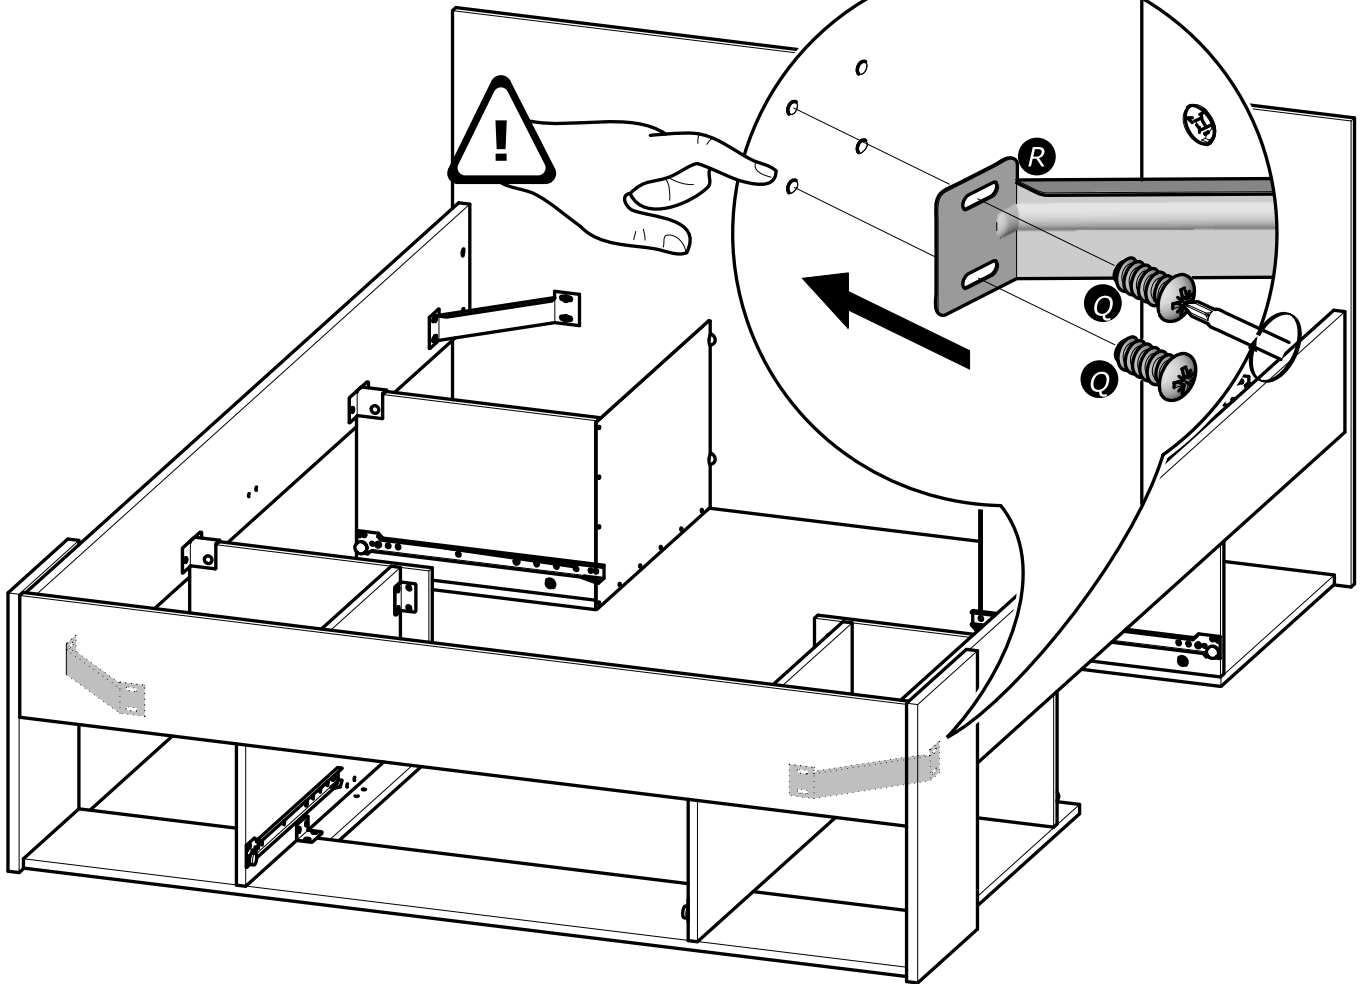

www.Demeyere.fr

x1

x2

A: 120x190cm

www.Demeyere.fr

17

www.Demeyere.fr

x2

B: 120x200cm

www.Demeyere.fr

x2

A&B

www.Demeyere.fr

www.Demeyere.fr

**Dimensions du sommier
cadre métallique à lattes**

*The metal frame Slatted
bed base dimensions*