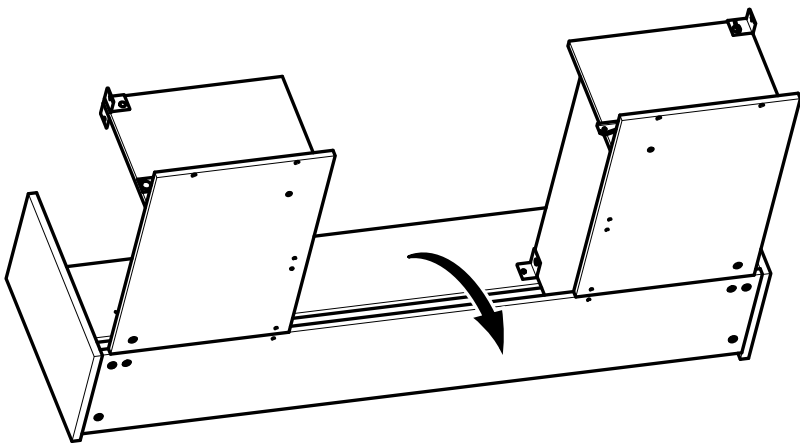

www.Demeyere.fr

x1

x2

A: 120x190cm

www.Demeyere.fr

17

www.Demeyere.fr

x2

B: 120x200cm

www.Demeyere.fr

x2

A&B

www.Demeyere.fr

www.Demeyere.fr

**Dimensions du sommier
cadre métallique à lattes**

*The metal frame Slatted
bed base dimensions*