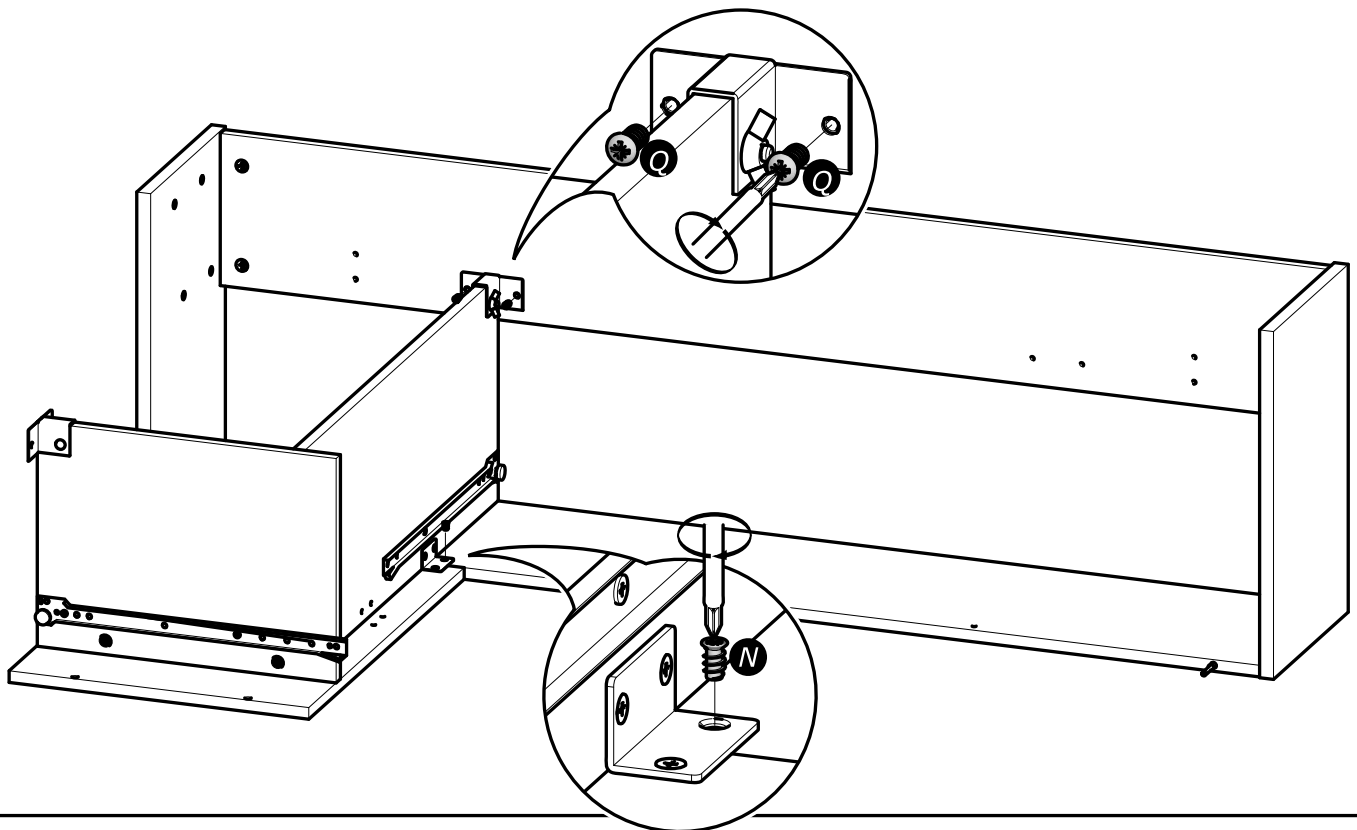

www.Demeyere.fr

x1

x2

A: 120x190cm

www.Demeyere.fr

17

www.Demeyere.fr

x2

B: 120x200cm

www.Demeyere.fr

x2

A&B

www.Demeyere.fr

www.Demeyere.fr

**Dimensions du sommier
cadre métallique à lattes**

*The metal frame Slatted
bed base dimensions*