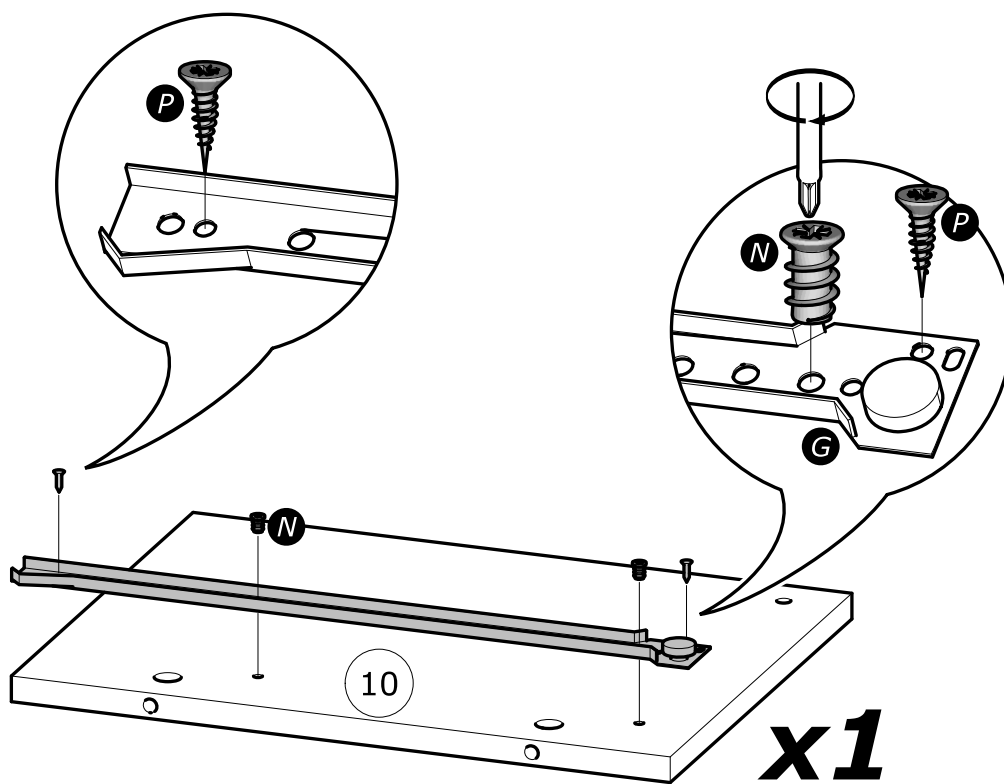

www.Demeyere.fr

x1

x2

A: 120x190cm

www.Demeyere.fr

17

www.Demeyere.fr

x2

B: 120x200cm

www.Demeyere.fr

x2

A&B

www.Demeyere.fr

www.Demeyere.fr

**Dimensions du sommier
cadre métallique à lattes**

*The metal frame Slatted
bed base dimensions*