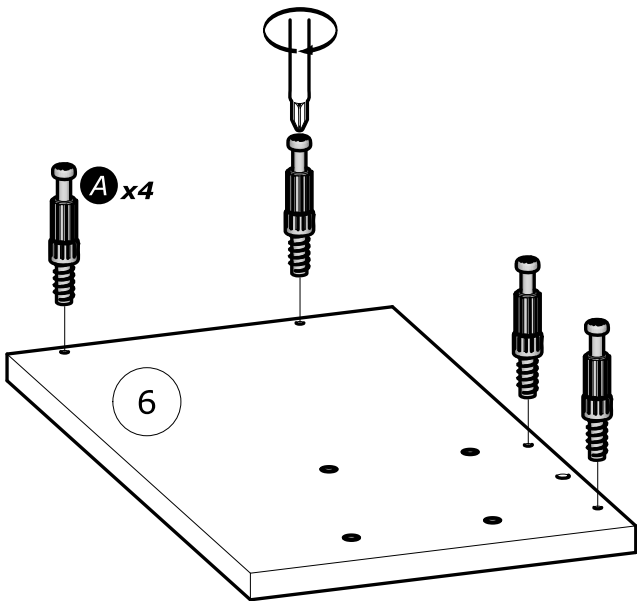

www.Demeyere.fr

x1

x2

A: 120x190cm

www.Demeyere.fr

17

www.Demeyere.fr

x2

B: 120x200cm

www.Demeyere.fr

x2

A&B

www.Demeyere.fr

www.Demeyere.fr

**Dimensions du sommier
cadre métallique à lattes**

*The metal frame Slatted
bed base dimensions*