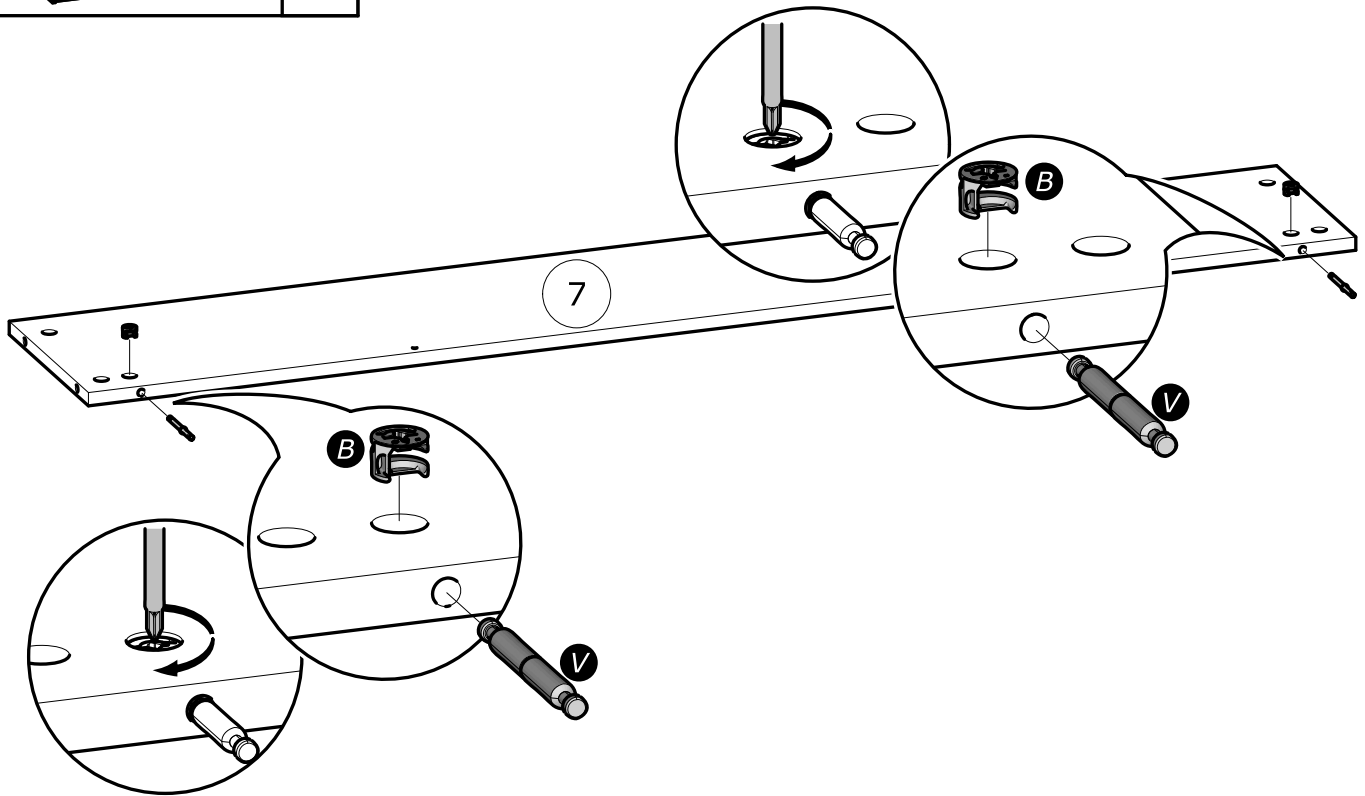

www.Demeyere.fr

x1

x2

A: 120x190cm

www.Demeyere.fr

17

www.Demeyere.fr

x2

B: 120x200cm

www.Demeyere.fr

x2

A&B

www.Demeyere.fr

www.Demeyere.fr

**Dimensions du sommier
cadre métallique à lattes**

*The metal frame Slatted
bed base dimensions*