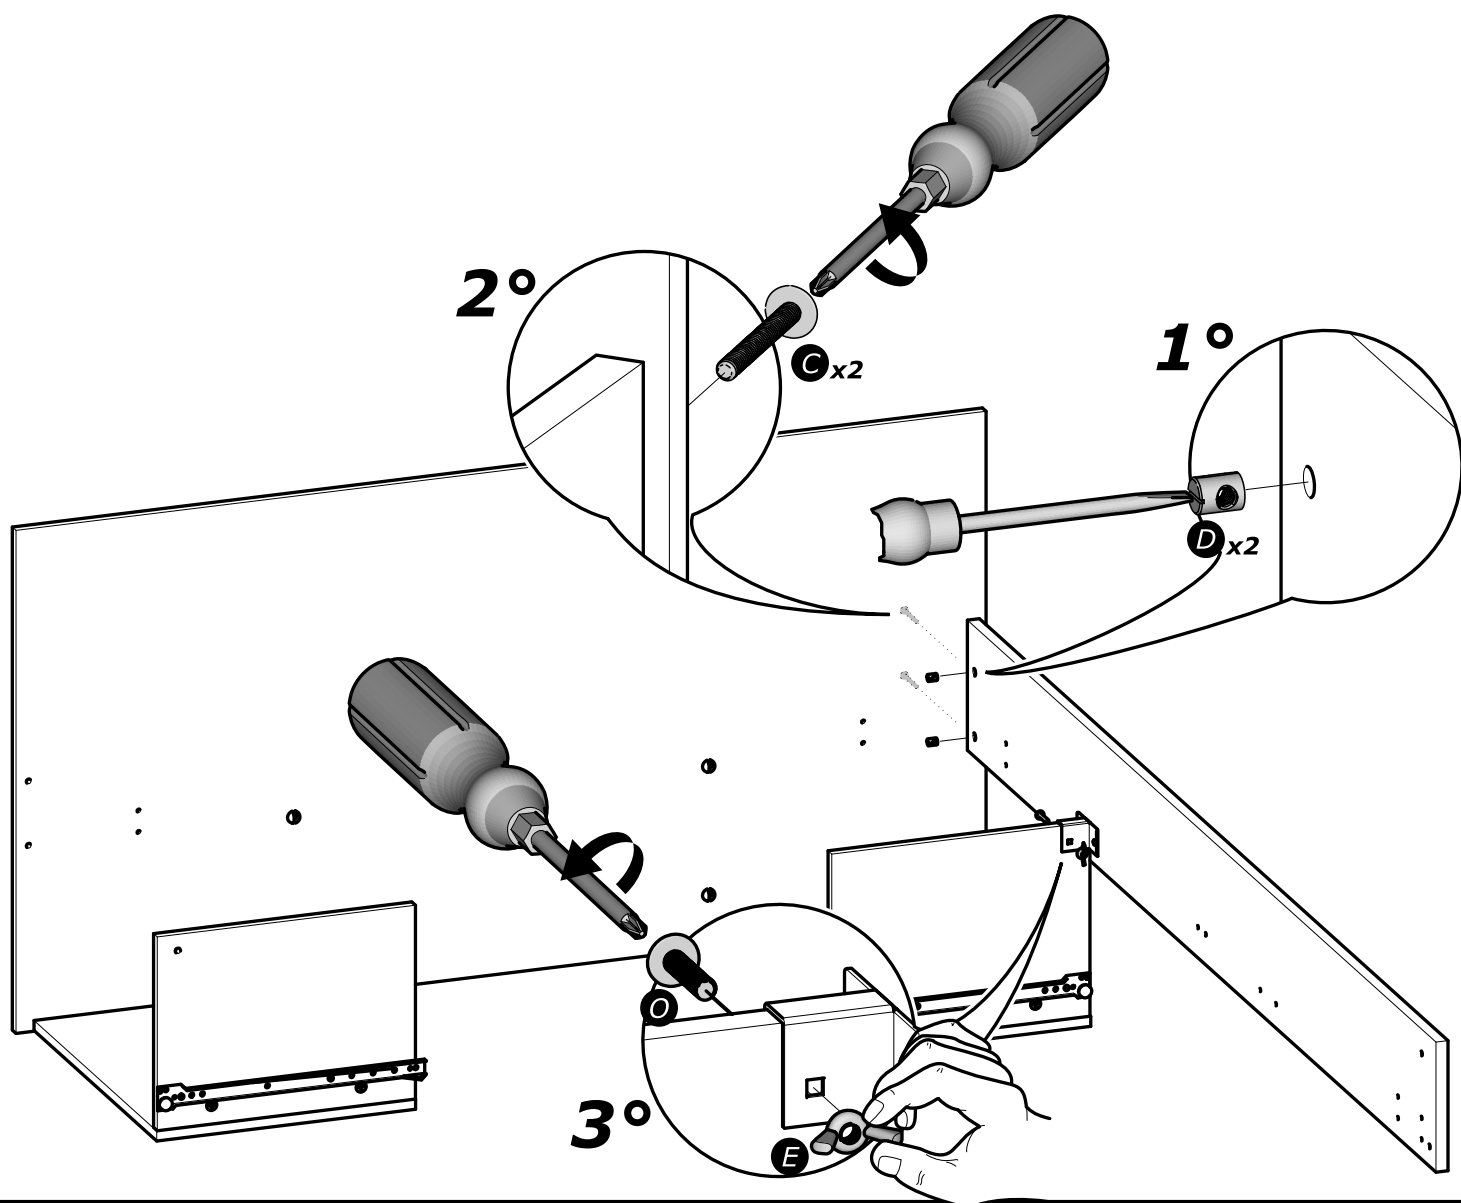

www.Demeyere.fr

x1

x2

A: 120x190cm

www.Demeyere.fr

17

www.Demeyere.fr

x2

B: 120x200cm

www.Demeyere.fr

x2

A&B

www.Demeyere.fr

www.Demeyere.fr

**Dimensions du sommier
cadre métallique à lattes**

*The metal frame Slatted
bed base dimensions*