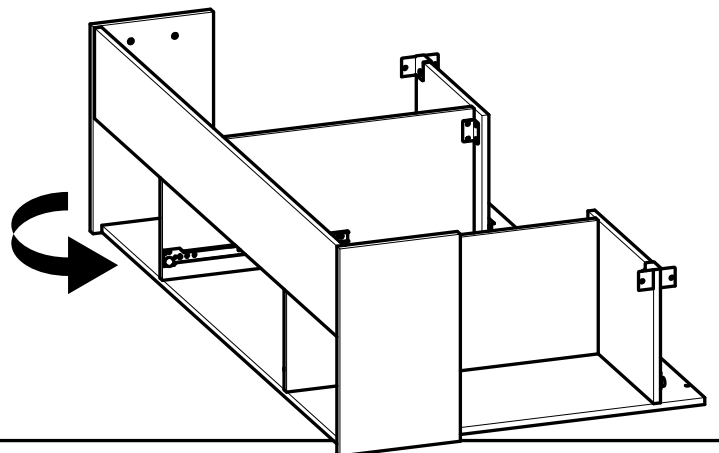

www.Demeyere.fr

x1

x2

A: 120x190cm

www.Demeyere.fr

17

www.Demeyere.fr

x2

B: 120x200cm

www.Demeyere.fr

x2

A&B

www.Demeyere.fr

www.Demeyere.fr

**Dimensions du sommier
cadre métallique à lattes**

*The metal frame Slatted
bed base dimensions*