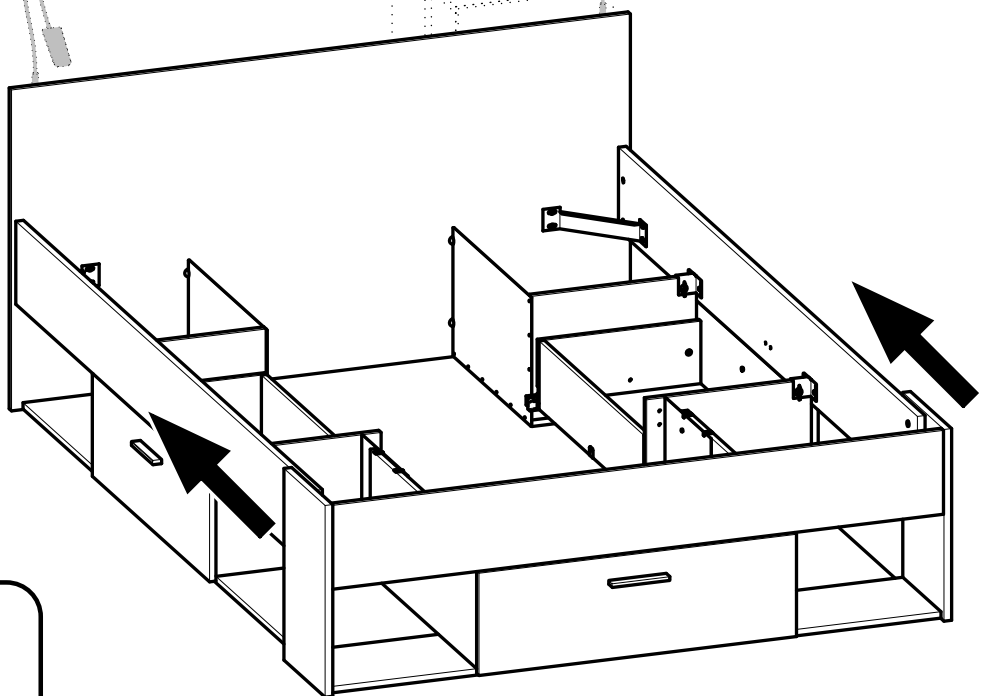

B: 120x200cm

www.Demeyere.fr

x2

A&B

www.Demeyere.fr

www.Demeyere.fr

**Dimensions du sommier
cadre métallique à lattes**

*The metal frame Slatted
bed base dimensions*

Masse des Lattenrostes

*afmetingen van het
metaal bodemplatten*

**120x190cm
120x200cm**

Option Option Wahlfach Optie

NON INCLUS
NOT SUPPLIED
NIET INBEGREPEN
NICHT EINGESCHLOSSEN

NON INCLUS
NOT SUPPLIED
NIET INBEGREPEN
NICHT EINGESCHLOSSEN