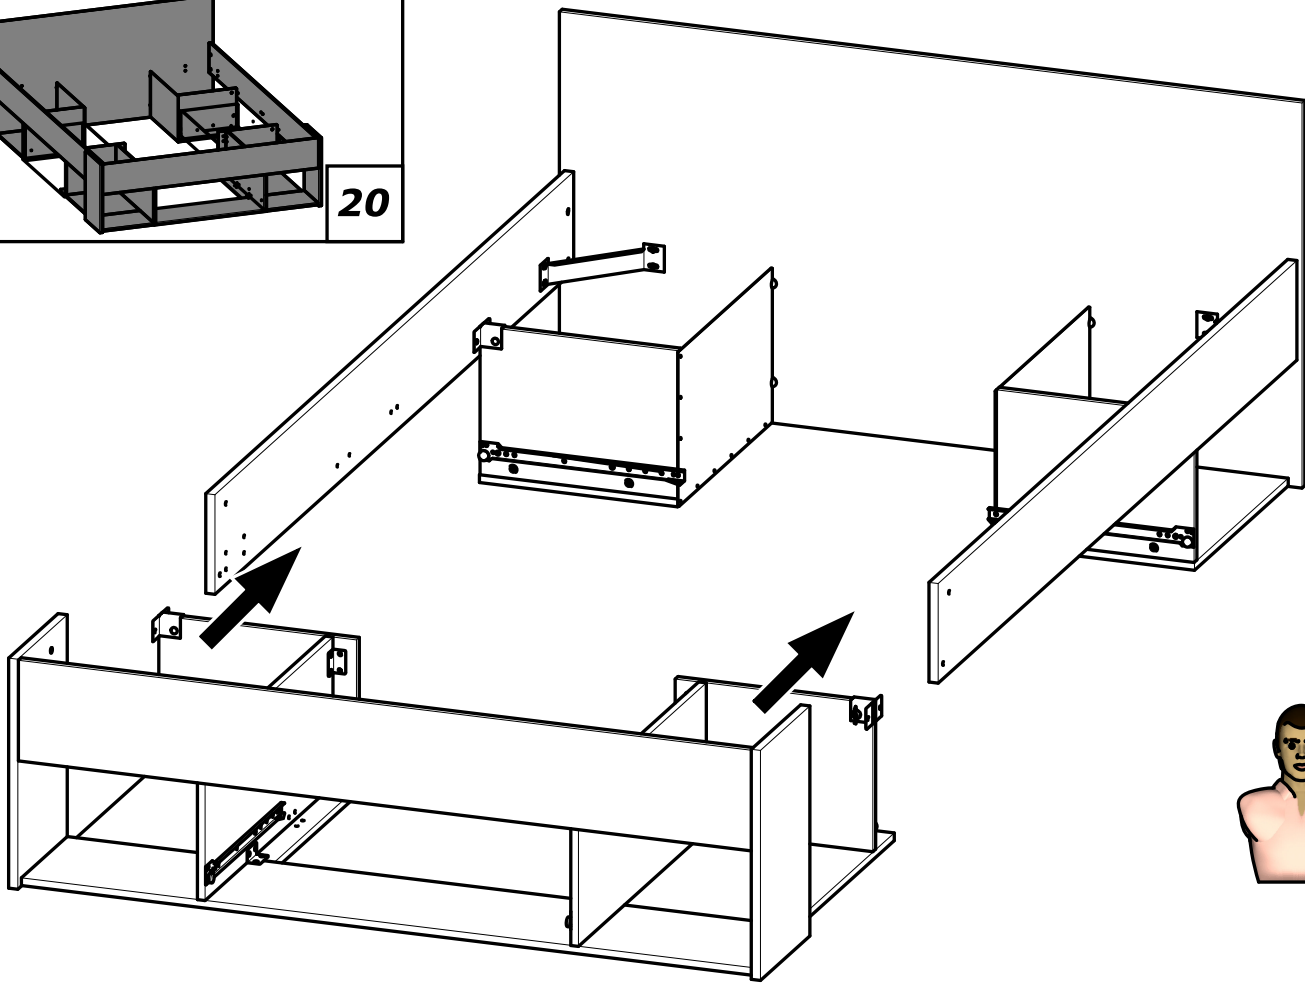

www.Demeyere.fr

x1

x2

A: 120x190cm

www.Demeyere.fr

17

www.Demeyere.fr

x2

B: 120x200cm

www.Demeyere.fr

x2

A&B

www.Demeyere.fr

www.Demeyere.fr

**Dimensions du sommier
cadre métallique à lattes**

*The metal frame Slatted
bed base dimensions*