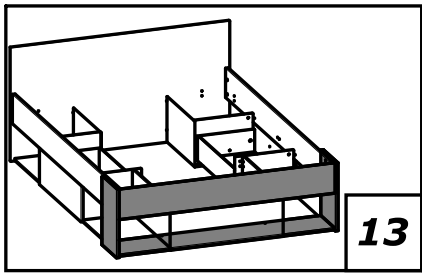

www.Demeyere.fr

x1

x2

A: 120x190cm

www.Demeyere.fr

17

www.Demeyere.fr

x2

B: 120x200cm

www.Demeyere.fr

x2

A&B

www.Demeyere.fr

www.Demeyere.fr

**Dimensions du sommier
cadre métallique à lattes**

*The metal frame Slatted
bed base dimensions*