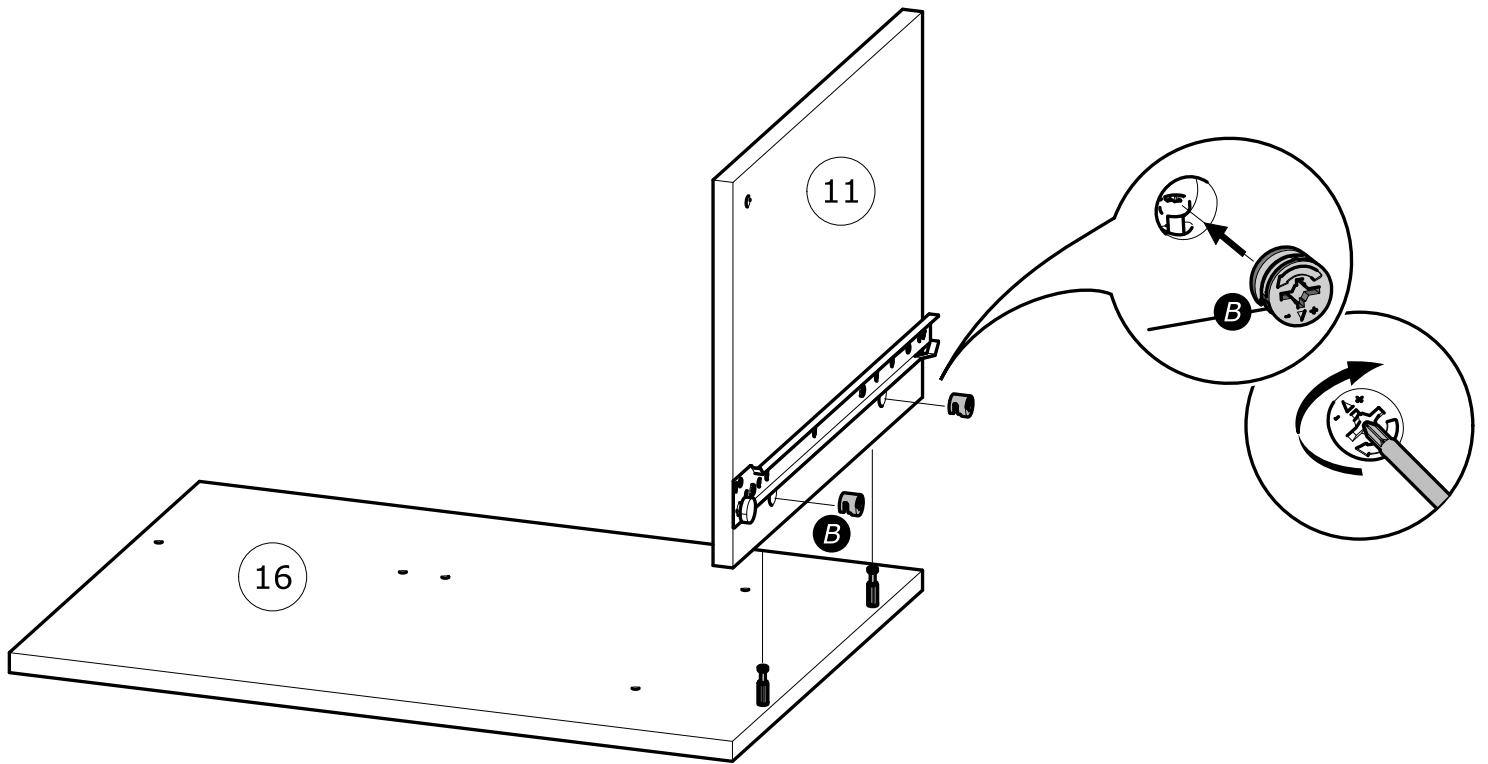

www.Demeyere.fr

x1

x2

A: 120x190cm

www.Demeyere.fr

17

www.Demeyere.fr

x2

B: 120x200cm

www.Demeyere.fr

x2

A&B

www.Demeyere.fr

www.Demeyere.fr

**Dimensions du sommier
cadre métallique à lattes**

*The metal frame Slatted
bed base dimensions*