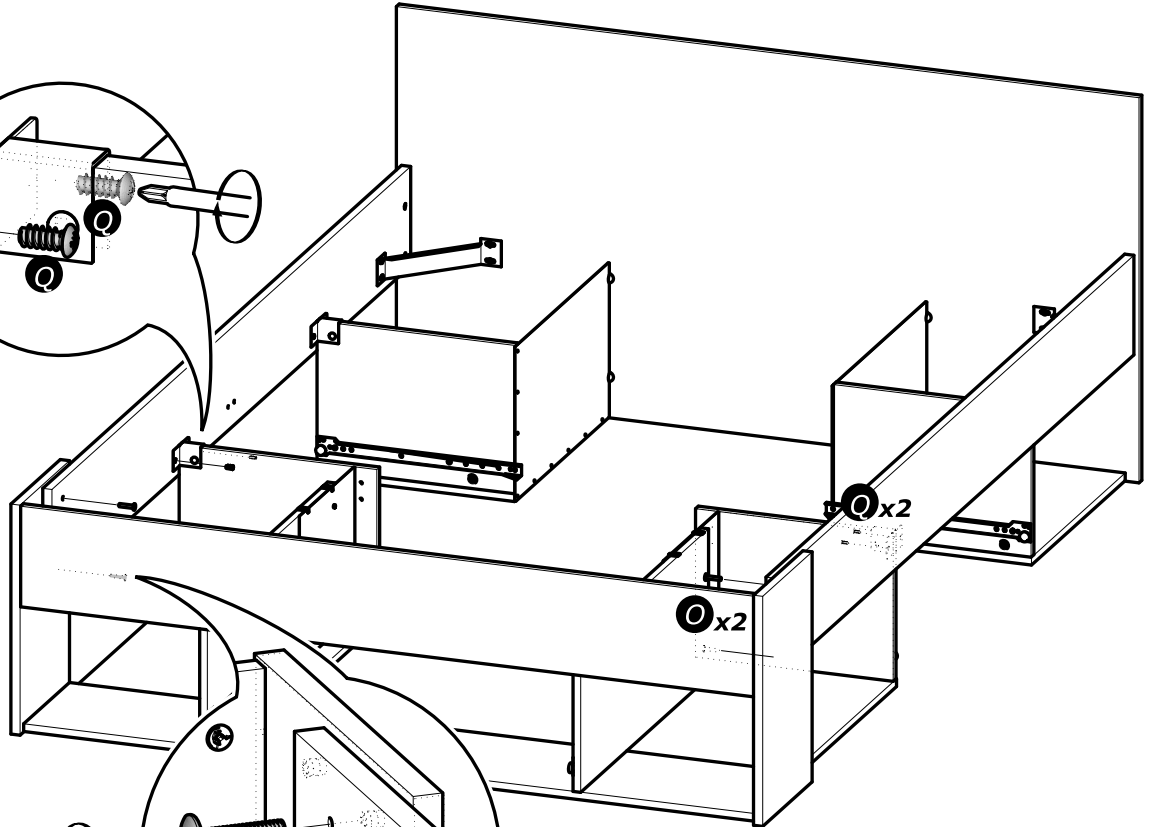

B: 120x200cm

www.Demeyere.fr

x2

A&B

www.Demeyere.fr

www.Demeyere.fr

**Dimensions du sommier
cadre métallique à lattes**

*The metal frame Slatted
bed base dimensions*

Masse des Lattenrostes

*afmetingen van het
metaal bodemplatten*

**120x190cm
120x200cm**

Option Option Wahlfach Optie

NON INCLUS
NOT SUPPLIED
NIET INBEGREPEN
NICHT EINGESCHLOSSEN

NON INCLUS
NOT SUPPLIED
NIET INBEGREPEN
NICHT EINGESCHLOSSEN