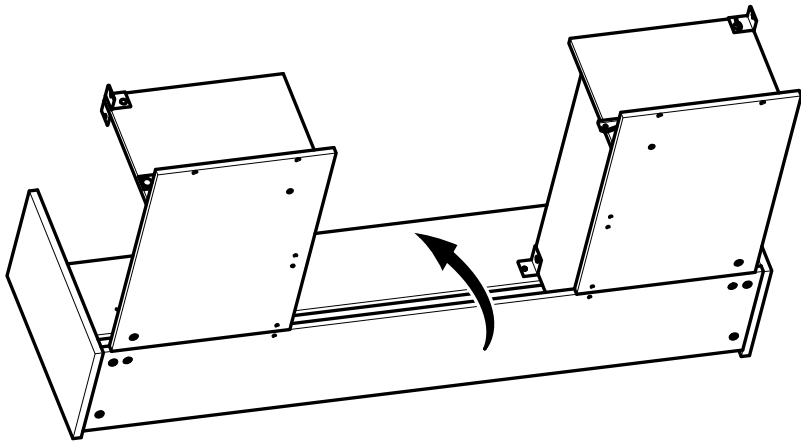

www.Demeyere.fr

x1

x2

A: 120x190cm

www.Demeyere.fr

17

www.Demeyere.fr

x2

B: 120x200cm

www.Demeyere.fr

x2

A&B

www.Demeyere.fr

www.Demeyere.fr

**Dimensions du sommier
cadre métallique à lattes**

*The metal frame Slatted
bed base dimensions*