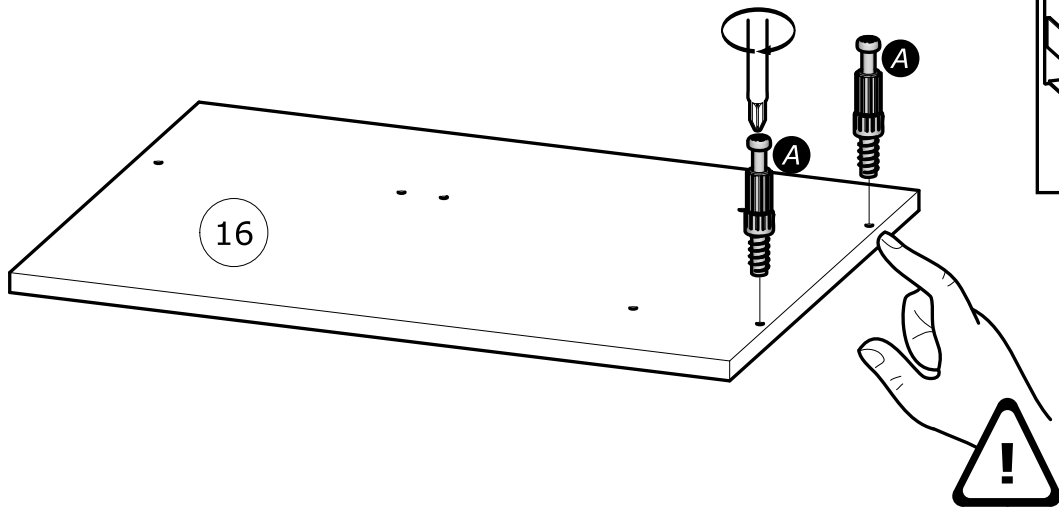

www.Demeyere.fr

x1

x2

A: 120x190cm

www.Demeyere.fr

17

www.Demeyere.fr

x2

B: 120x200cm

www.Demeyere.fr

x2

A&B

www.Demeyere.fr

www.Demeyere.fr

**Dimensions du sommier
cadre métallique à lattes**

*The metal frame Slatted
bed base dimensions*