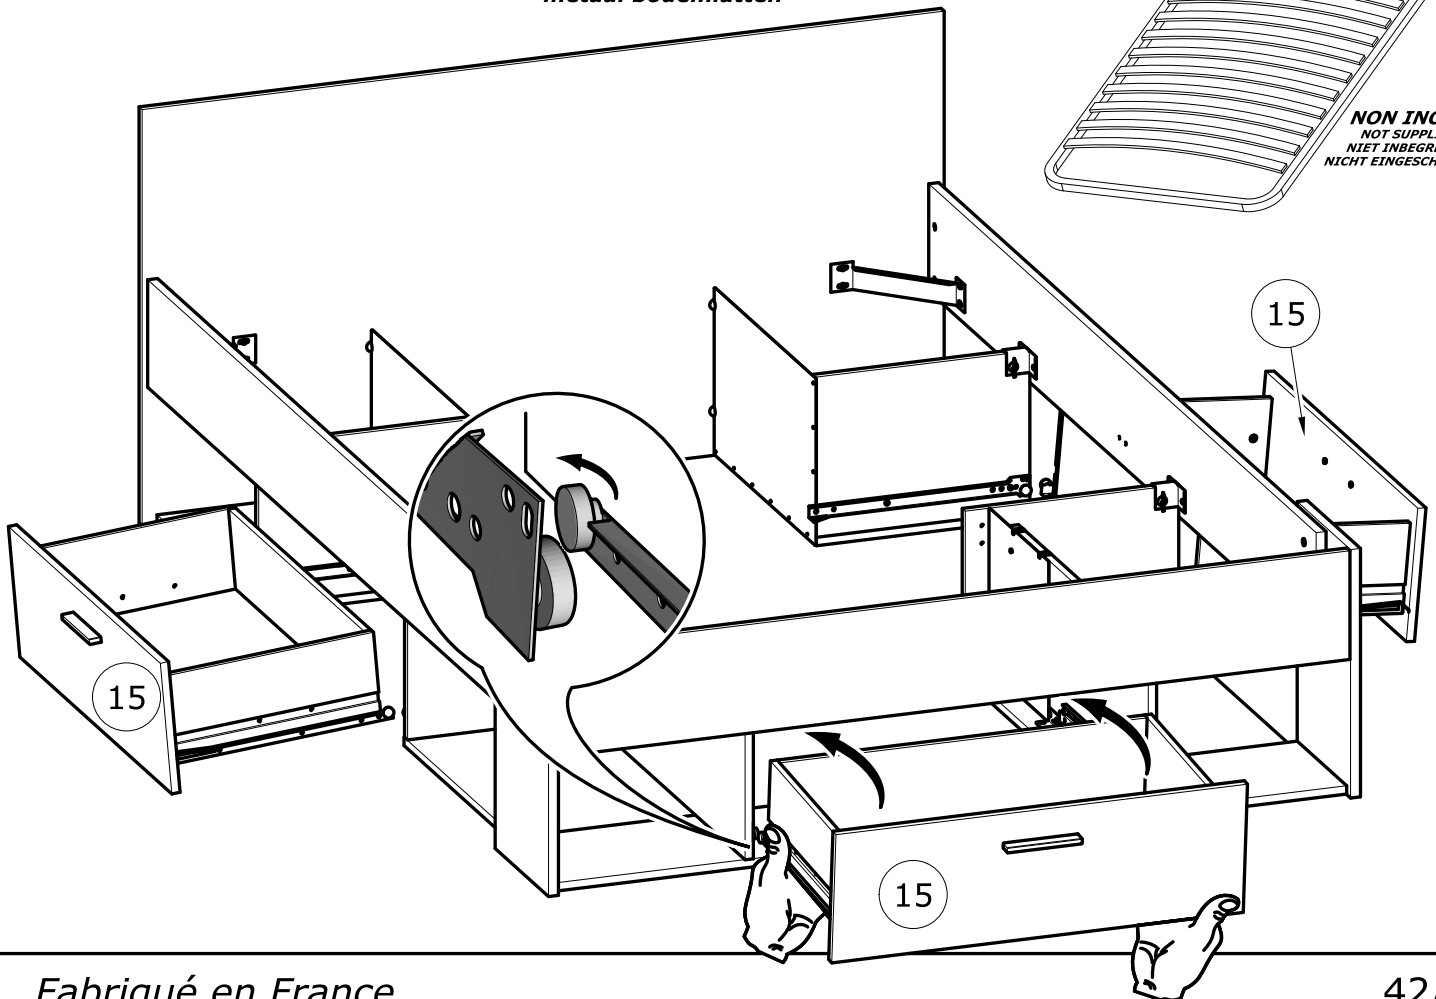

B: 120x200cm

www.Demeyere.fr

x2

A&B

www.Demeyere.fr

www.Demeyere.fr

**Dimensions du sommier
cadre métallique à lattes**

*The metal frame Slatted
bed base dimensions*

Masse des Lattenrostes

*afmetingen van het
metaal bodemplatten*

**120x190cm
120x200cm**

Option Option Wahlfach Optie

NON INCLUS
NOT SUPPLIED
NIET INBEGREPEN
NICHT EINGESCHLOSSEN

NON INCLUS
NOT SUPPLIED
NIET INBEGREPEN
NICHT EINGESCHLOSSEN