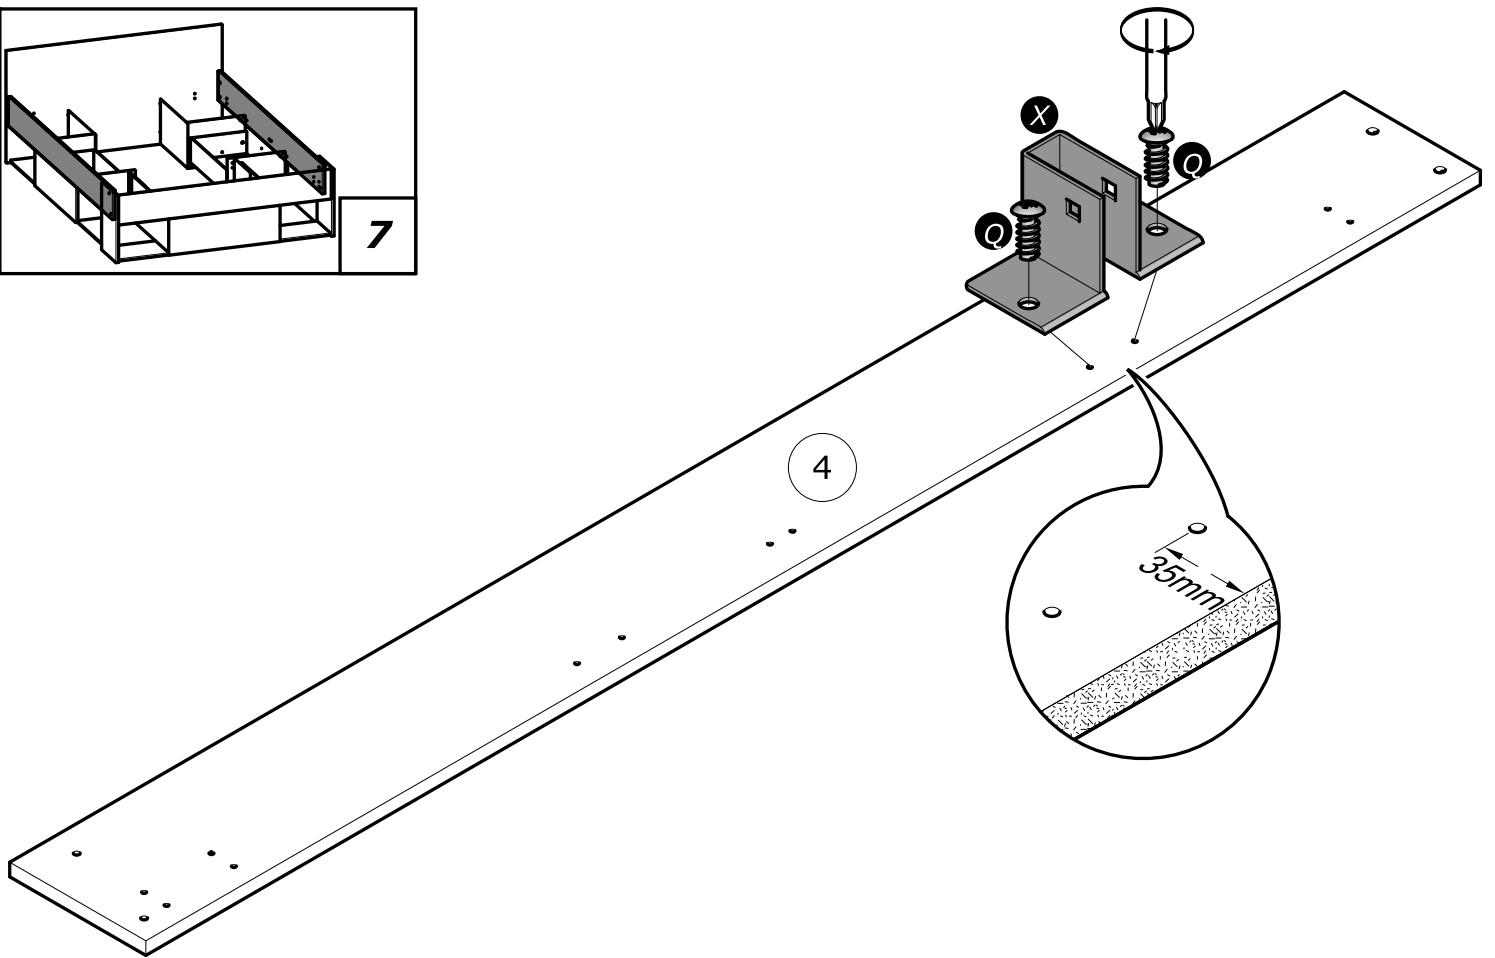

www.Demeyere.fr

x1

x2

A: 120x190cm

www.Demeyere.fr

17

www.Demeyere.fr

x2

B: 120x200cm

www.Demeyere.fr

x2

A&B

www.Demeyere.fr

www.Demeyere.fr

**Dimensions du sommier
cadre métallique à lattes**

*The metal frame Slatted
bed base dimensions*