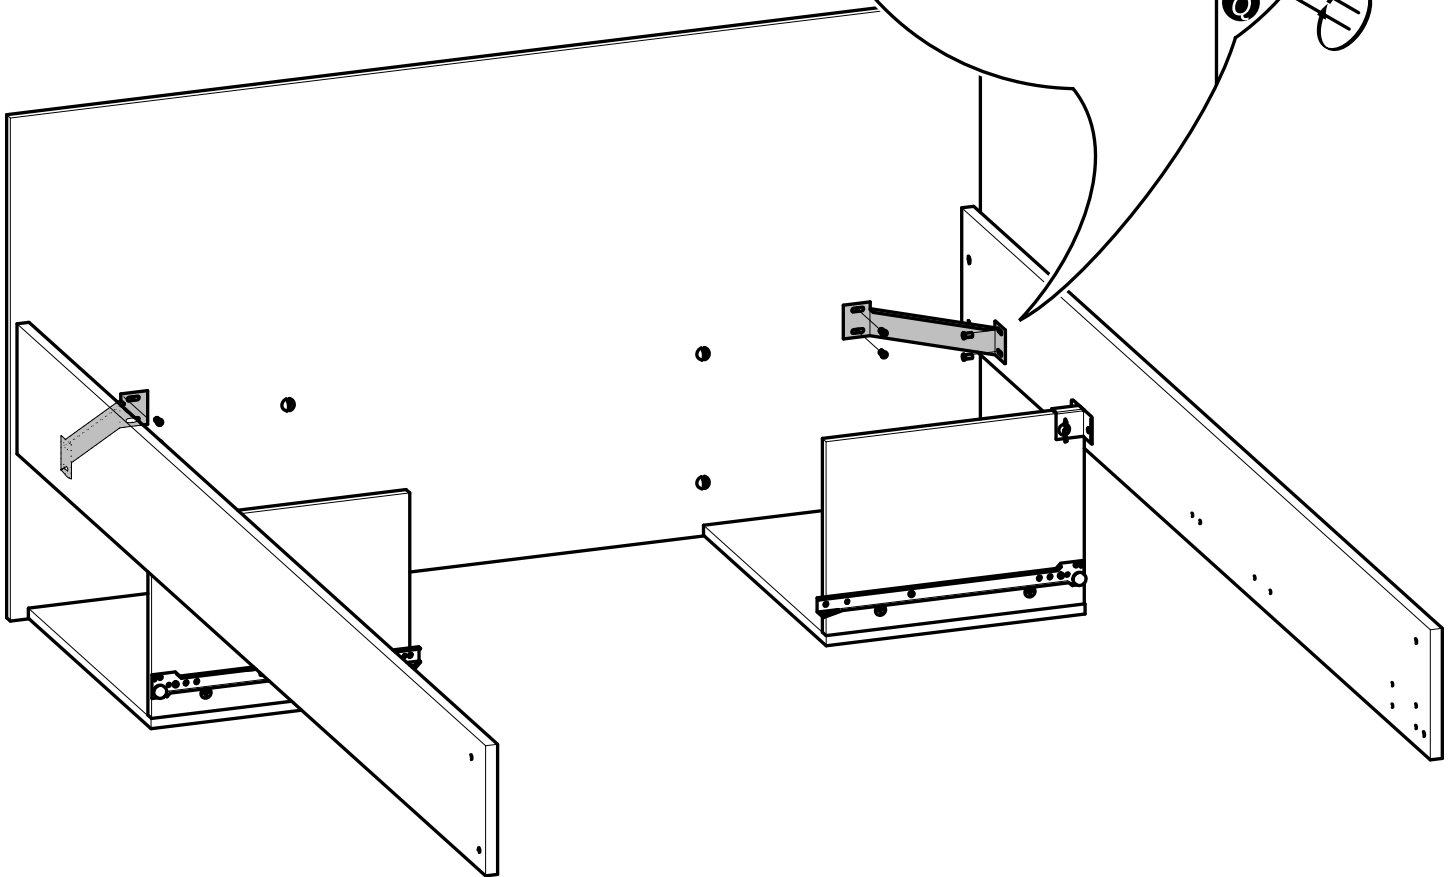

www.Demeyere.fr

x1

x2

A: 120x190cm

www.Demeyere.fr

17

www.Demeyere.fr

x2

B: 120x200cm

www.Demeyere.fr

x2

A&B

www.Demeyere.fr

www.Demeyere.fr

**Dimensions du sommier
cadre métallique à lattes**

*The metal frame Slatted
bed base dimensions*