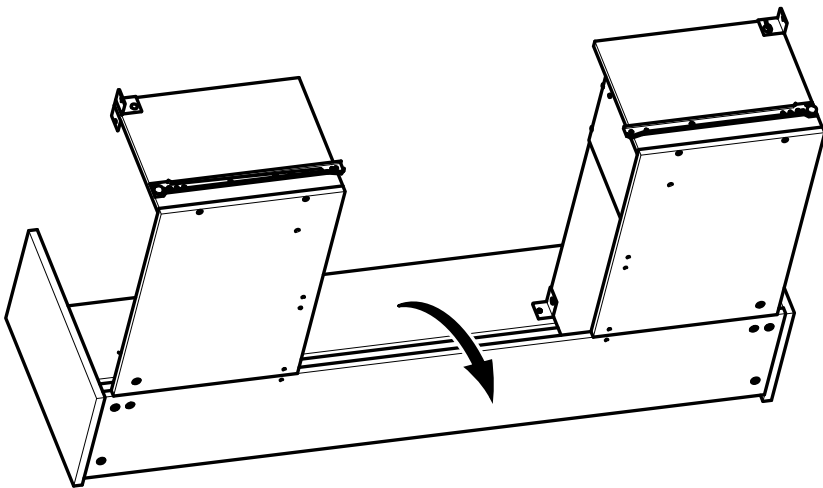

B: 120x200cm

www.Demeyere.fr

x2

A&B

www.Demeyere.fr

www.Demeyere.fr

**Dimensions du sommier
cadre métallique à lattes**

*The metal frame Slatted
bed base dimensions*

Masse des Lattenrostes

*afmetingen van het
metaal bodemplatten*

**120x190cm
120x200cm**

Option Option Wahlfach Optie

NON INCLUS
NOT SUPPLIED
NIET INBEGREPEN
NICHT EINGESCHLOSSEN

NON INCLUS
NOT SUPPLIED
NIET INBEGREPEN
NICHT EINGESCHLOSSEN