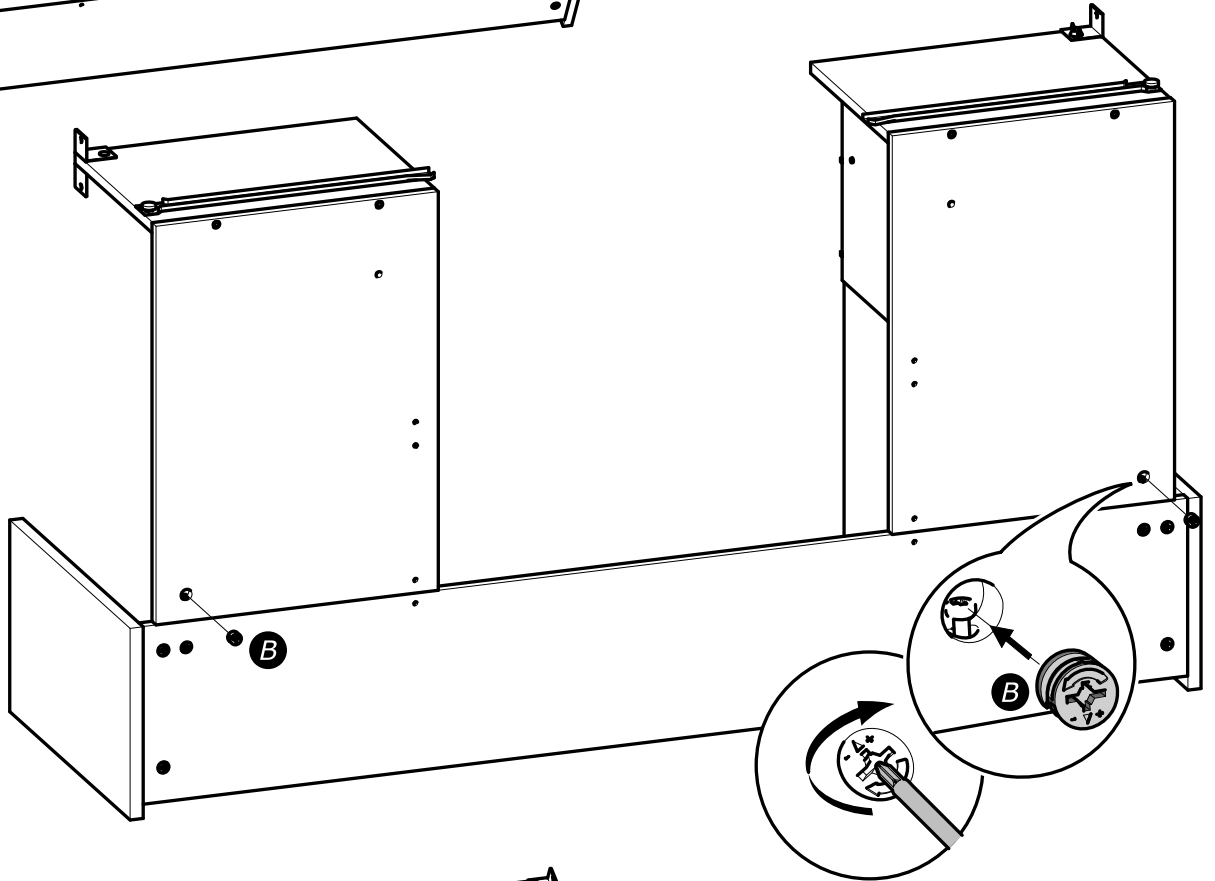

B: 120x200cm

www.Demeyere.fr

x2

A&B

www.Demeyere.fr

www.Demeyere.fr

**Dimensions du sommier
cadre métallique à lattes**

*The metal frame Slatted
bed base dimensions*