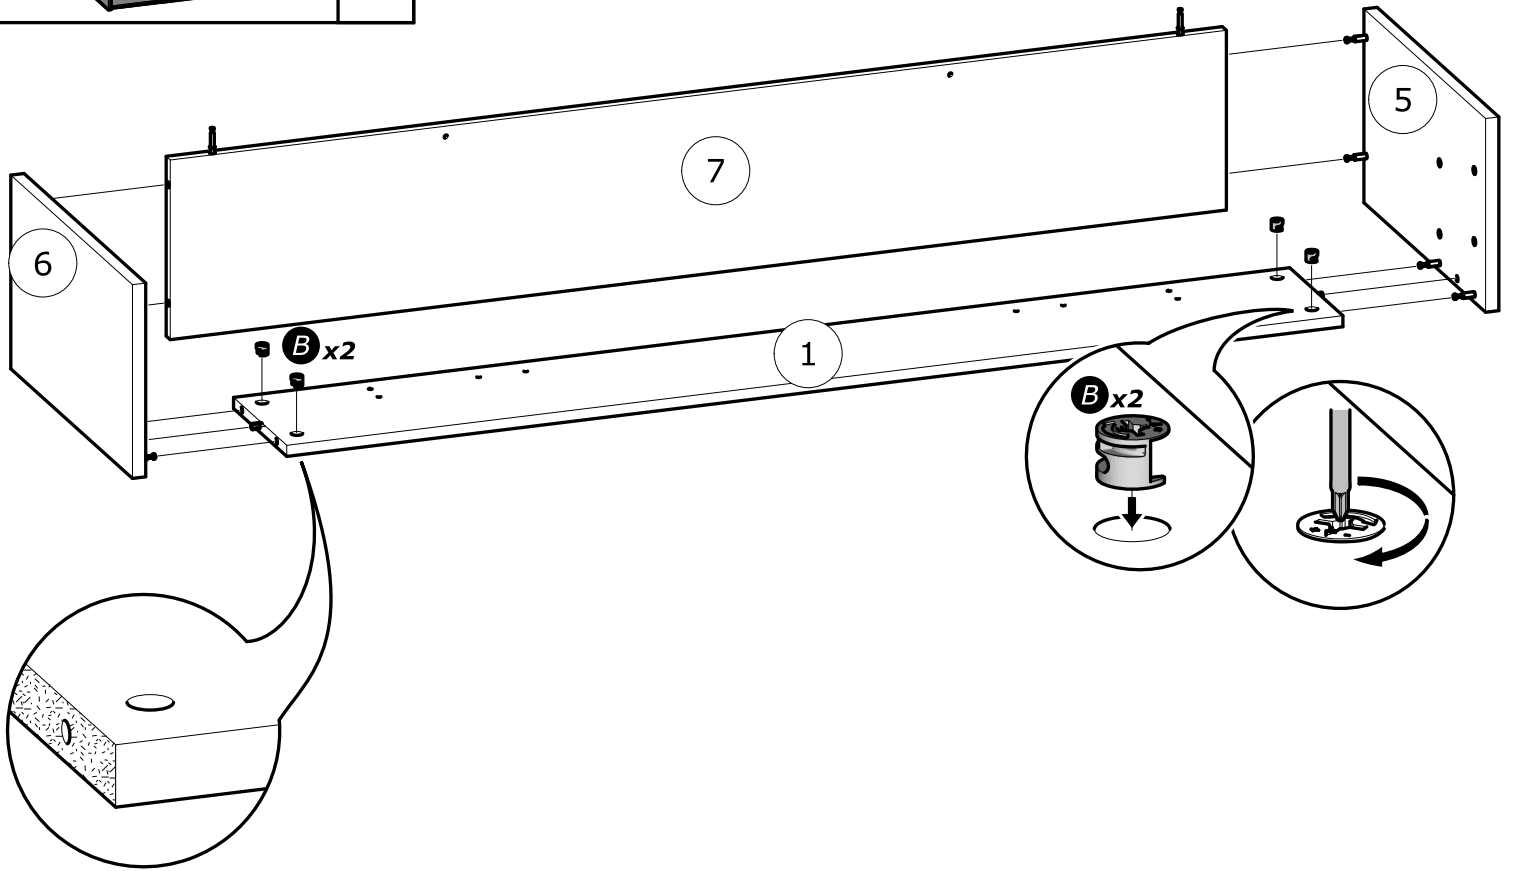

www.Demeyere.fr

x1

x2

A: 120x190cm

www.Demeyere.fr

17

www.Demeyere.fr

x2

B: 120x200cm

www.Demeyere.fr

x2

A&B

www.Demeyere.fr

www.Demeyere.fr

**Dimensions du sommier
cadre métallique à lattes**

*The metal frame Slatted
bed base dimensions*