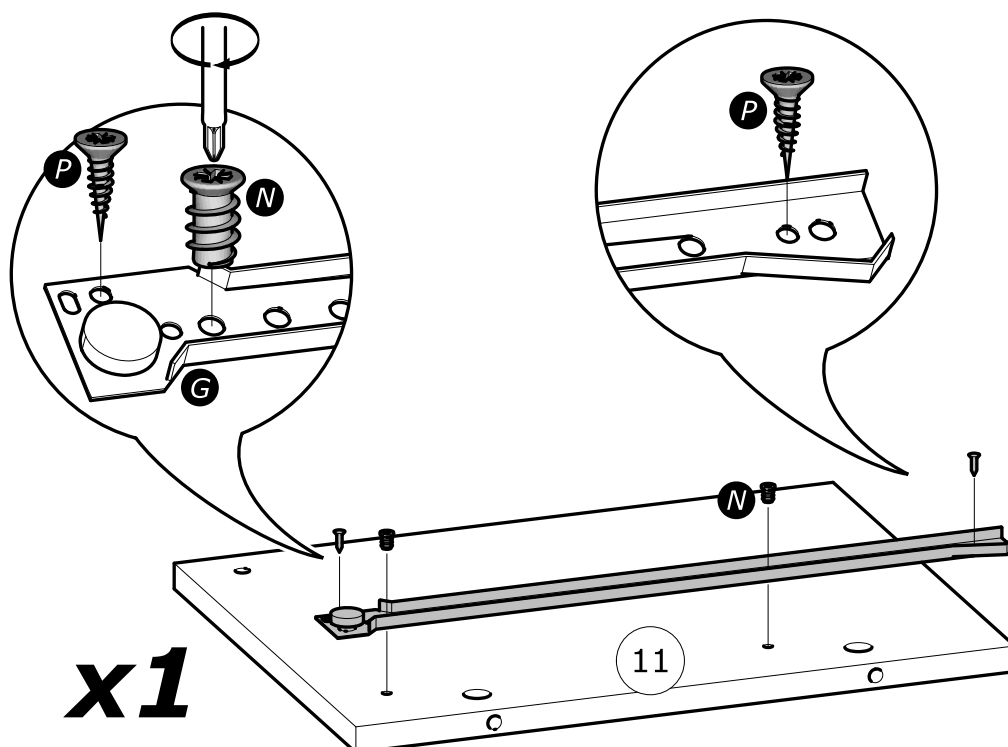

www.Demeyere.fr

x1

x2

A: 120x190cm

www.Demeyere.fr

17

www.Demeyere.fr

x2

B: 120x200cm

www.Demeyere.fr

x2

A&B

www.Demeyere.fr

www.Demeyere.fr

**Dimensions du sommier
cadre métallique à lattes**

*The metal frame Slatted
bed base dimensions*