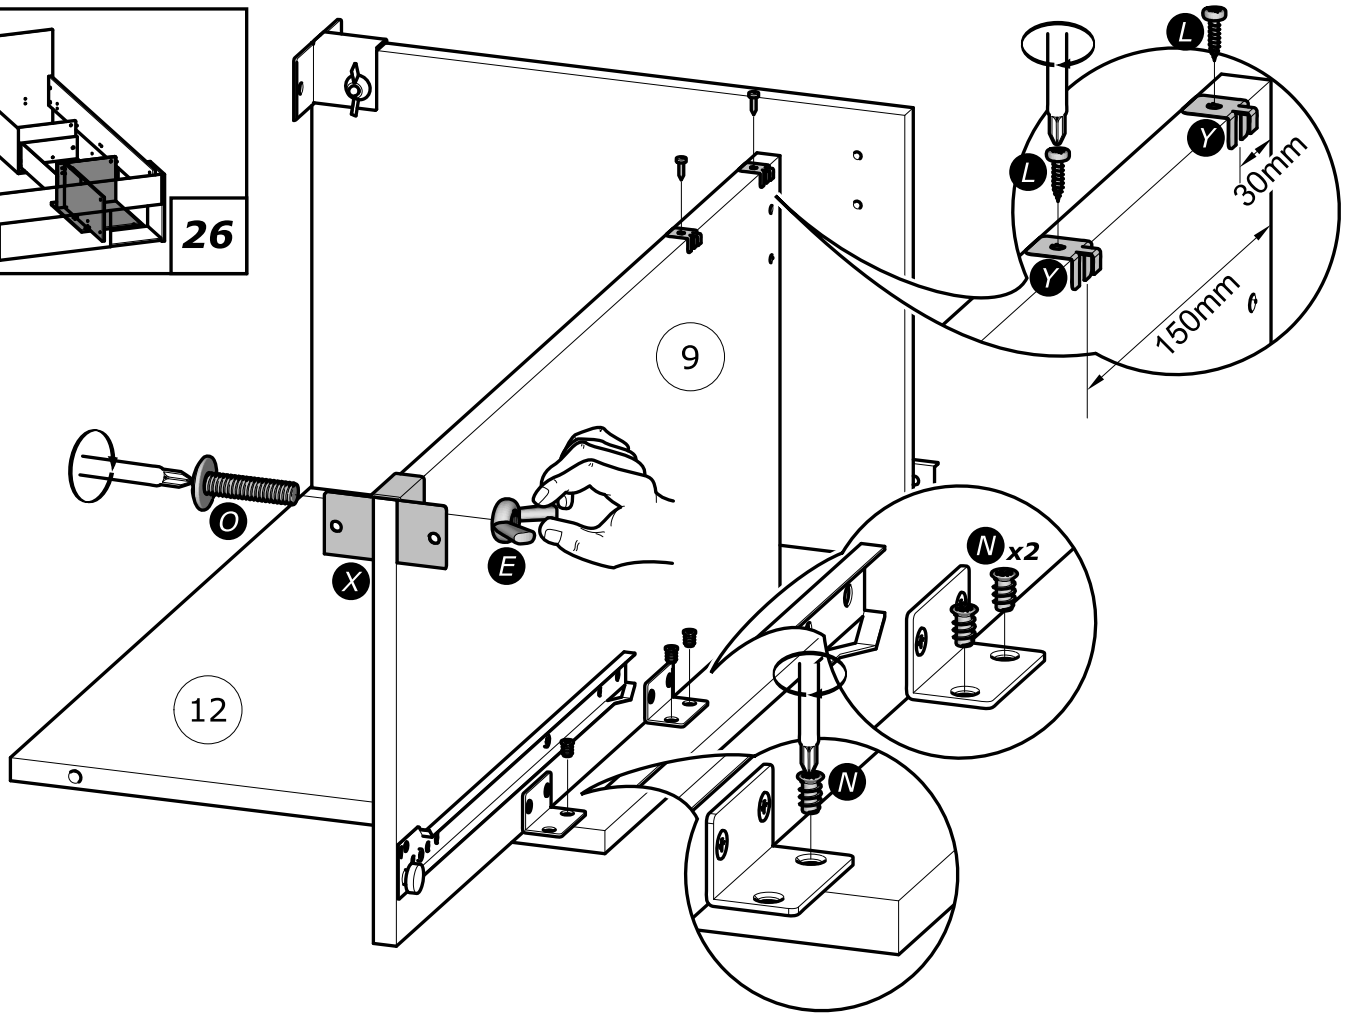

B: 120x200cm

www.Demeyere.fr

x2

A&B

www.Demeyere.fr

www.Demeyere.fr

**Dimensions du sommier
cadre métallique à lattes**

*The metal frame Slatted
bed base dimensions*

Masse des Lattenrostes

*afmetingen van het
metaal bodemplatten*

**120x190cm
120x200cm**

Option Option Wahlfach Optie

NON INCLUS
NOT SUPPLIED
NIET INBEGREPEN
NICHT EINGESCHLOSSEN

NON INCLUS
NOT SUPPLIED
NIET INBEGREPEN
NICHT EINGESCHLOSSEN