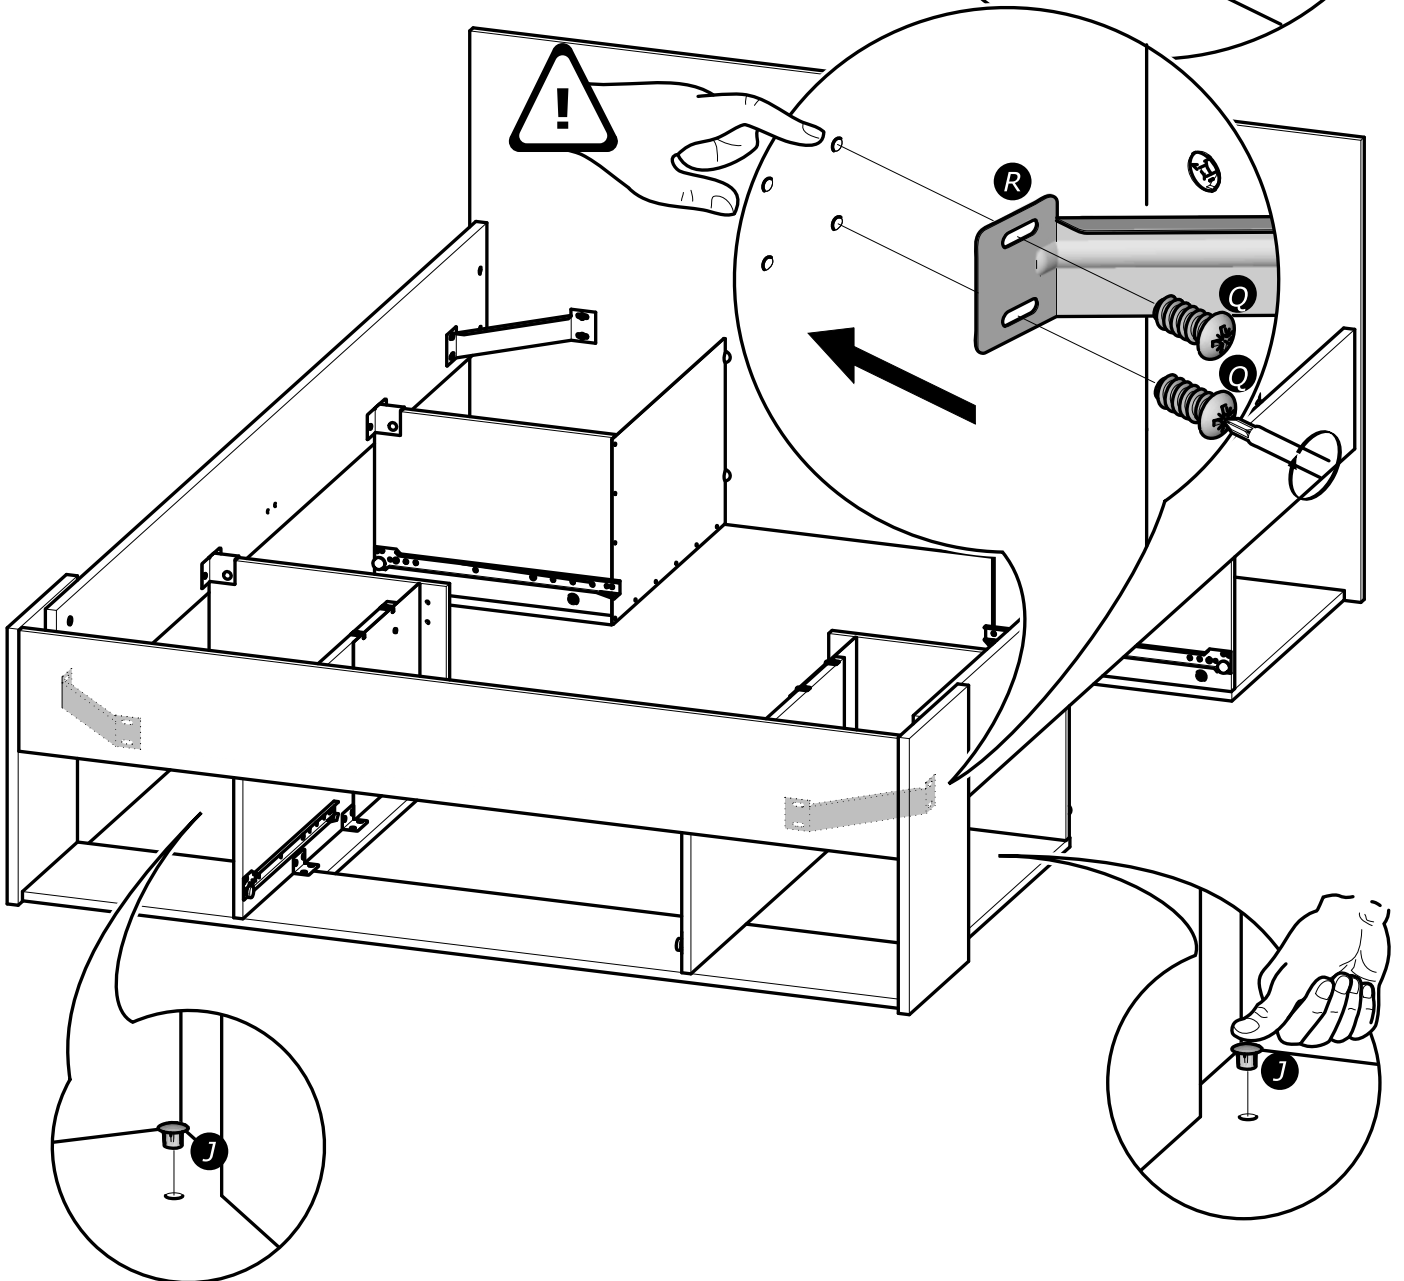

B: 120x200cm

www.Demeyere.fr

x2

A&B

www.Demeyere.fr

www.Demeyere.fr

**Dimensions du sommier
cadre métallique à lattes**

*The metal frame Slatted
bed base dimensions*