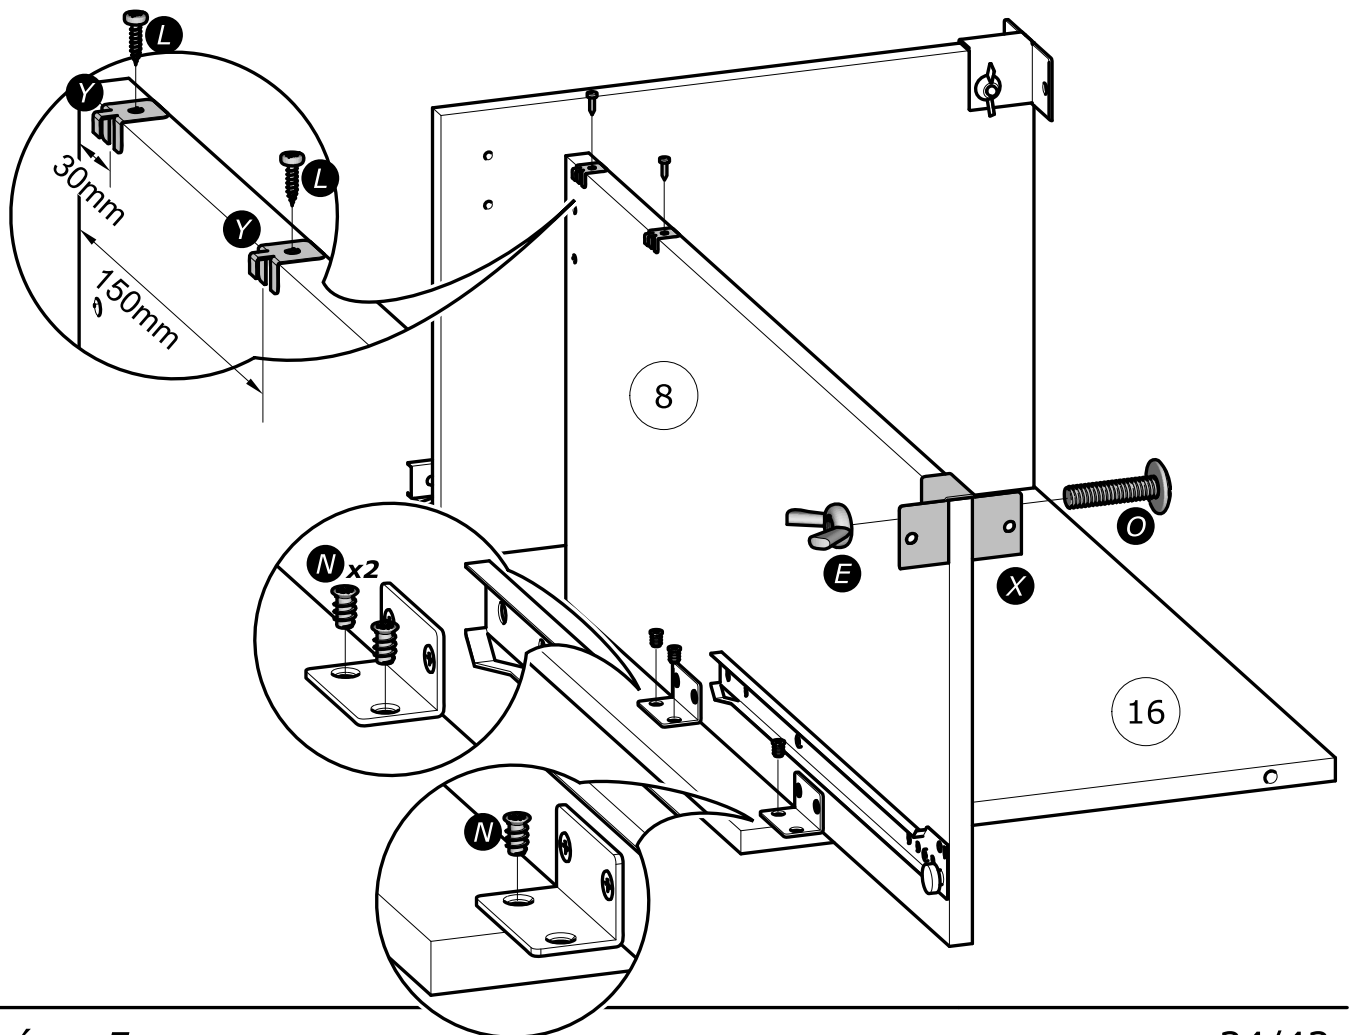

B: 120x200cm

www.Demeyere.fr

x2

A&B

www.Demeyere.fr

www.Demeyere.fr

**Dimensions du sommier
cadre métallique à lattes**

*The metal frame Slatted
bed base dimensions*