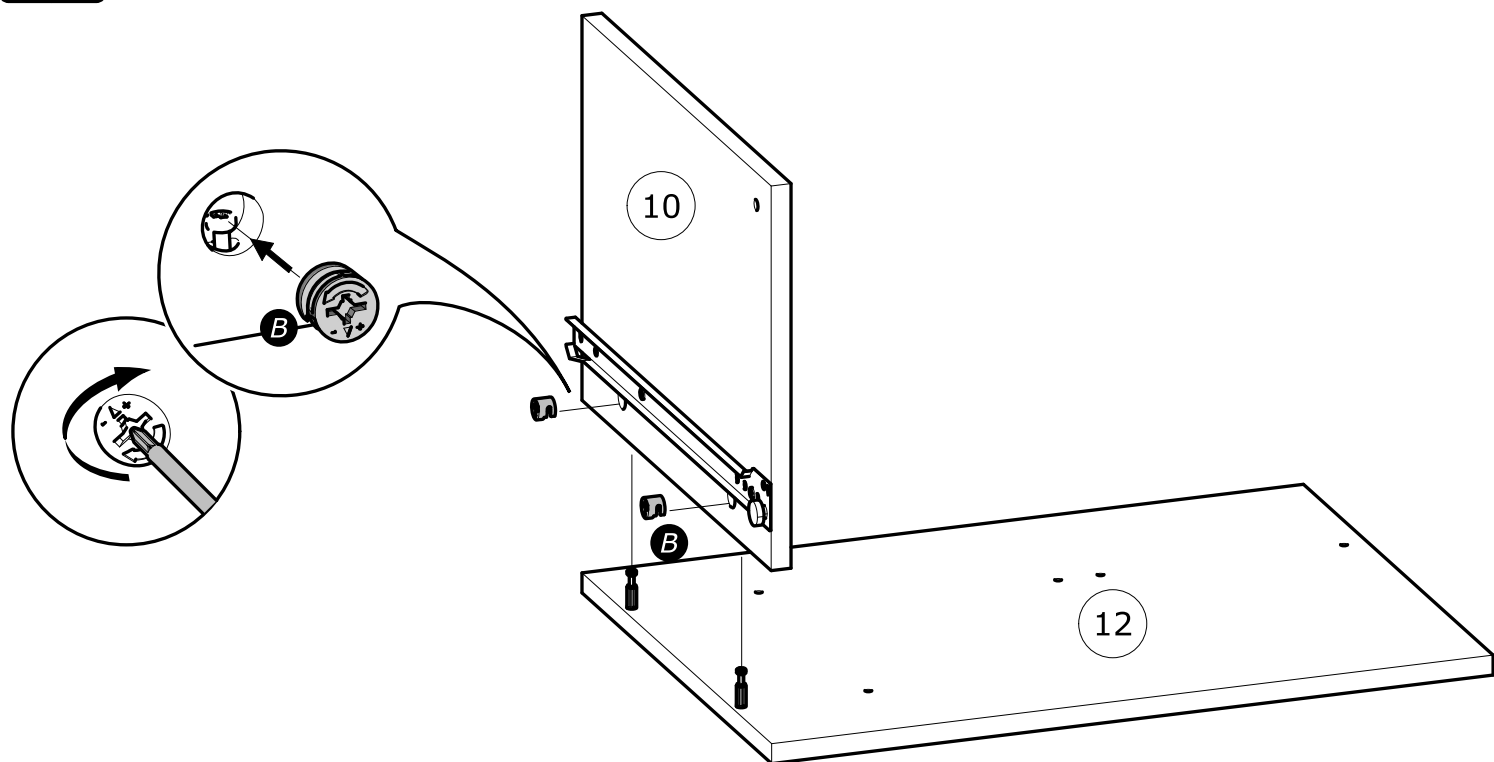

www.Demeyere.fr

x1

x2

A: 120x190cm

www.Demeyere.fr

17

www.Demeyere.fr

x2

B: 120x200cm

www.Demeyere.fr

x2

A&B

www.Demeyere.fr

www.Demeyere.fr

**Dimensions du sommier
cadre métallique à lattes**

*The metal frame Slatted
bed base dimensions*