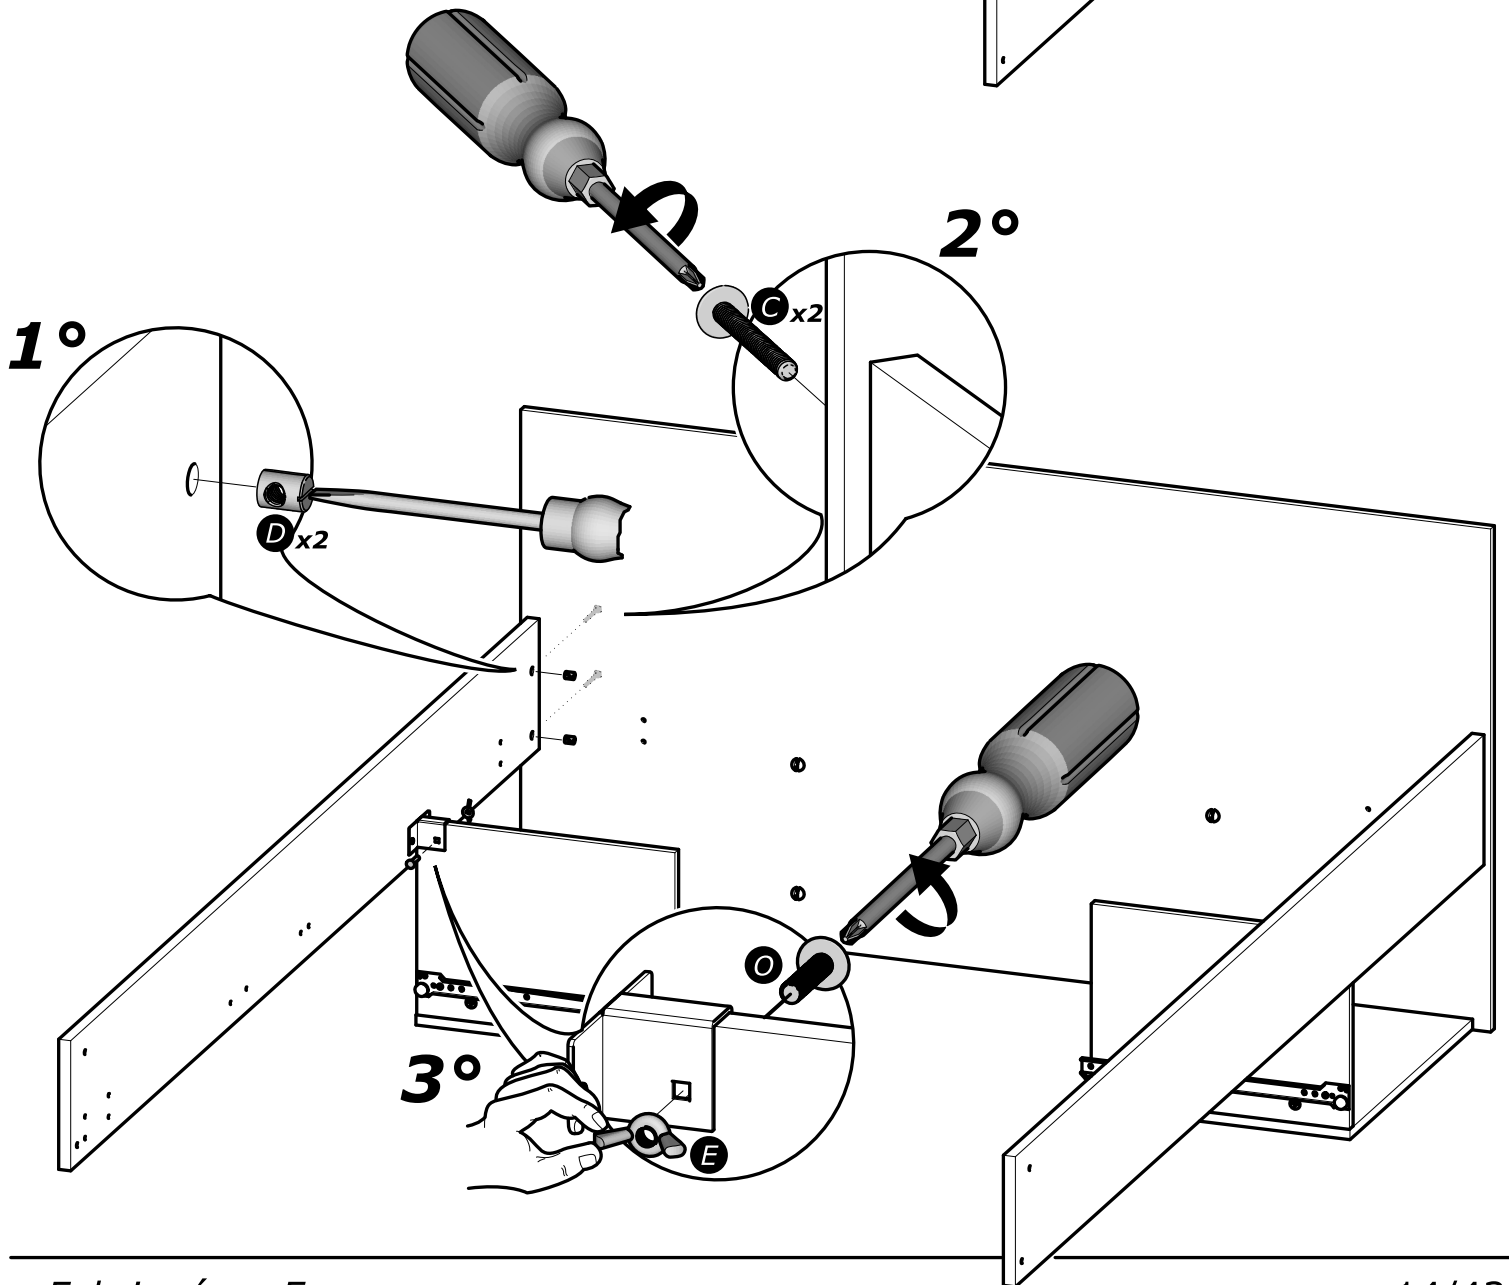

www.Demeyere.fr

x1

x2

A: 120x190cm

www.Demeyere.fr

17

www.Demeyere.fr

x2

B: 120x200cm

www.Demeyere.fr

x2

A&B

www.Demeyere.fr

www.Demeyere.fr

**Dimensions du sommier
cadre métallique à lattes**

*The metal frame Slatted
bed base dimensions*