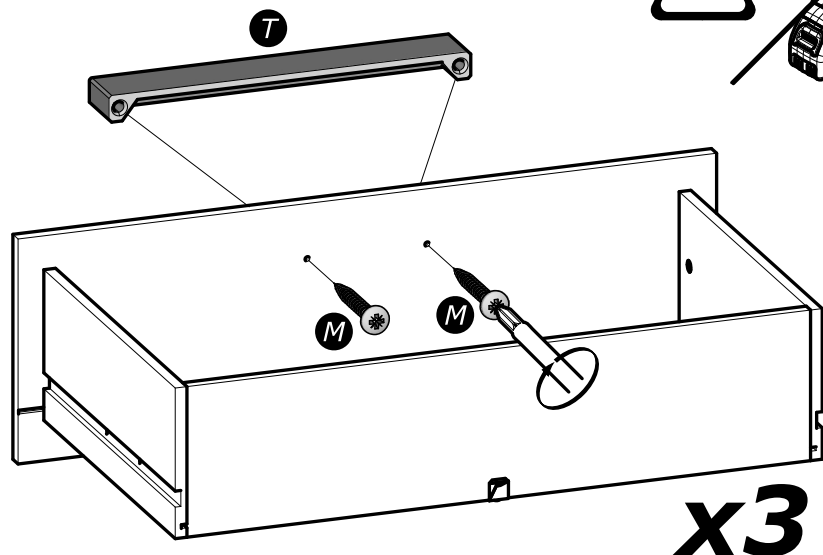

B: 120x200cm

www.Demeyere.fr

x2

A&B

www.Demeyere.fr

www.Demeyere.fr

**Dimensions du sommier
cadre métallique à lattes**

*The metal frame Slatted
bed base dimensions*

Masse des Lattenrostes

*afmetingen van het
metaal bodemplatten*

**120x190cm
120x200cm**

Option Option Wahlfach Optie

NON INCLUS
NOT SUPPLIED
NIET INBEGREPEN
NICHT EINGESCHLOSSEN

NON INCLUS
NOT SUPPLIED
NIET INBEGREPEN
NICHT EINGESCHLOSSEN