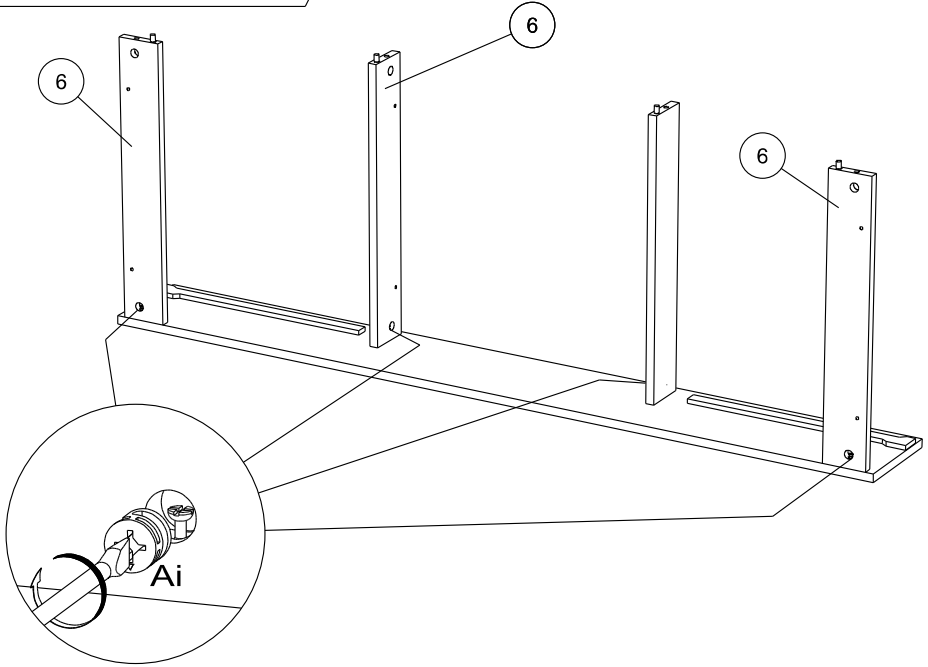

Chant mélamine Chêne River et Blanc

A monter soi-même

8

LN x 4

VG x 4

9

BLZ x 4

VU x 4