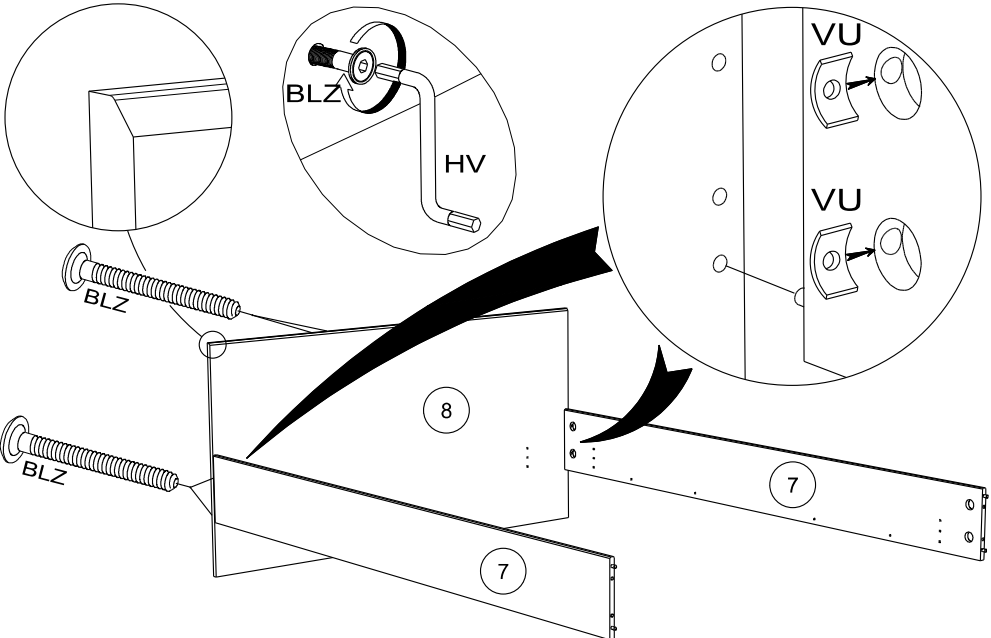

9

BLZ x 4

VU x 4

HV x 1