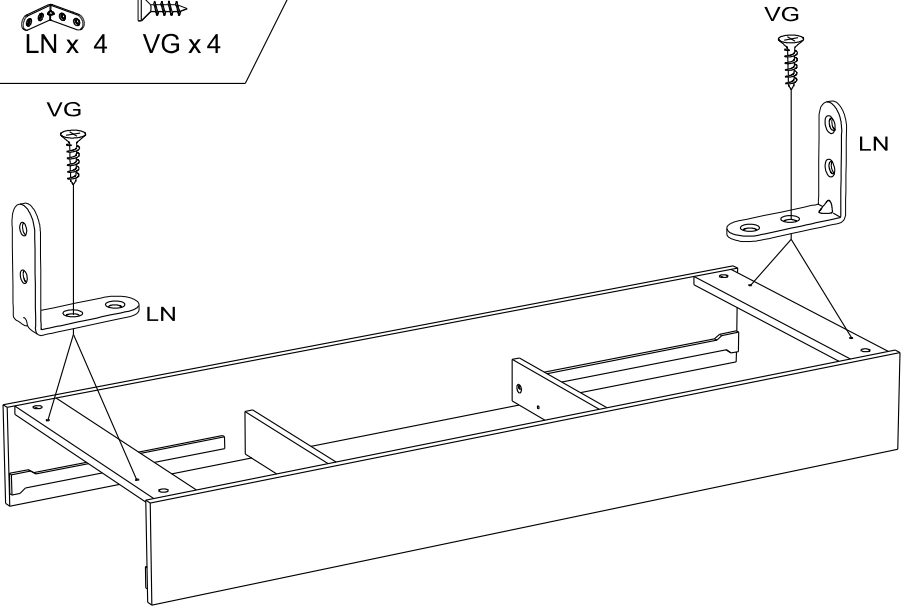

Chant mélamine Chêne River et Blanc

A monter soi-même

8

LN x 4

VG x 4

9

BLZ x 4

VU x 4