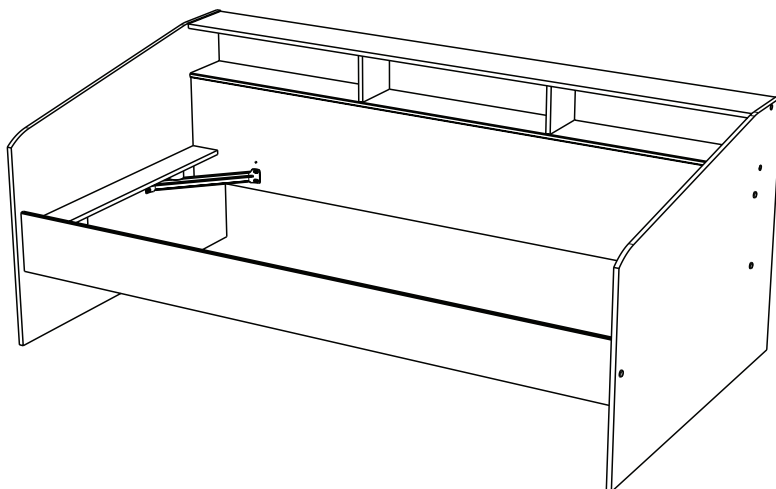

Magasin

Déchèterie

<https://quefairedemesdechets.fr>

Code : 77734953  
Décor : BLANC  
Gamme : SLEEP

PARISOT INDUSTRIE