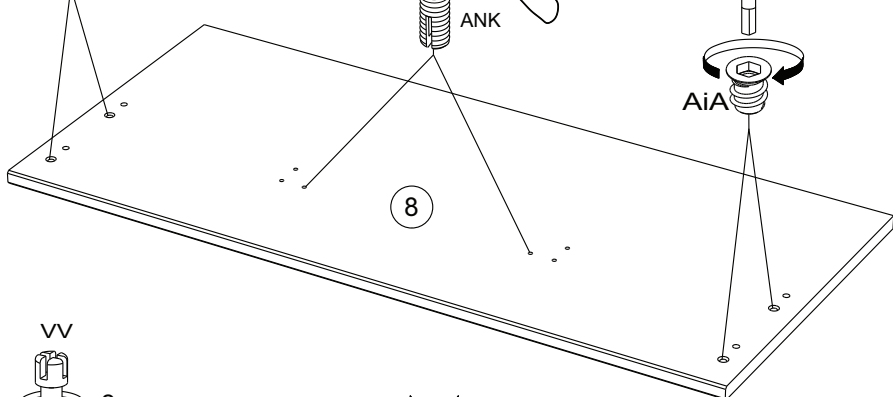

10

AHZ x1

AiA x4

ANK x2

VV x4