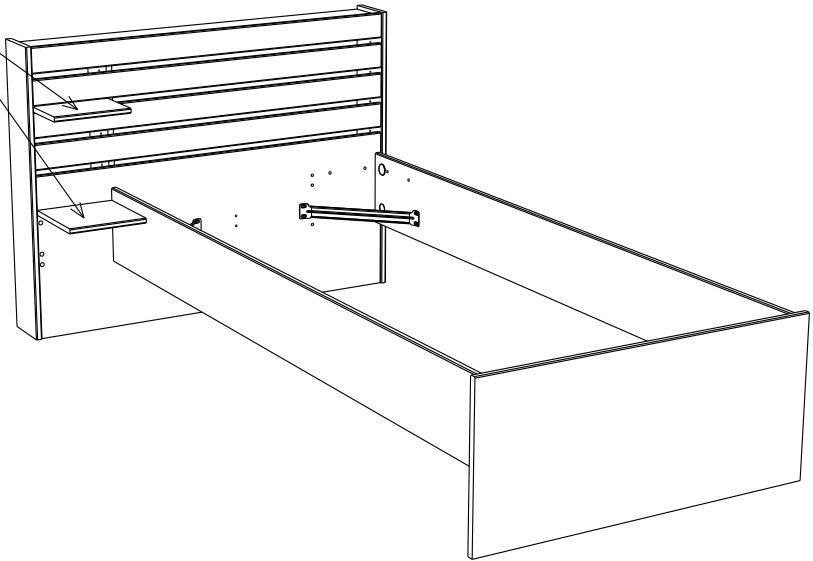

# 3580L290

PARISOT INDUSTRIE 70800 SAINT LOUP SUR SEMOUSE -FRANCE-

Gamme : ESCALE

PARISOT INDUSTRIE