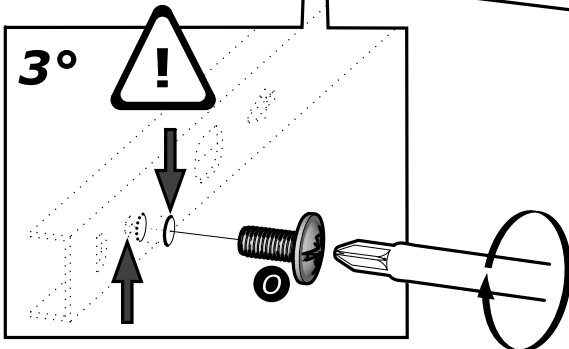

29

x3

www.Demeyere.fr

⊙ x6
4x9mm
5/32" x 11/32"

www.Demeyere.fr

Les meubles contenant des panneaux à base de bois (panneaux de particules, panneaux de fibres, contreplaqué...) peuvent émettre des substances polluantes dans l'air intérieur. Il est ainsi recommandé, après l'installation du meuble dans son logement, d'aérer fréquemment la pièce concernée pendant au moins quatre semaines afin de réduire son exposition aux polluants émis par le meuble.