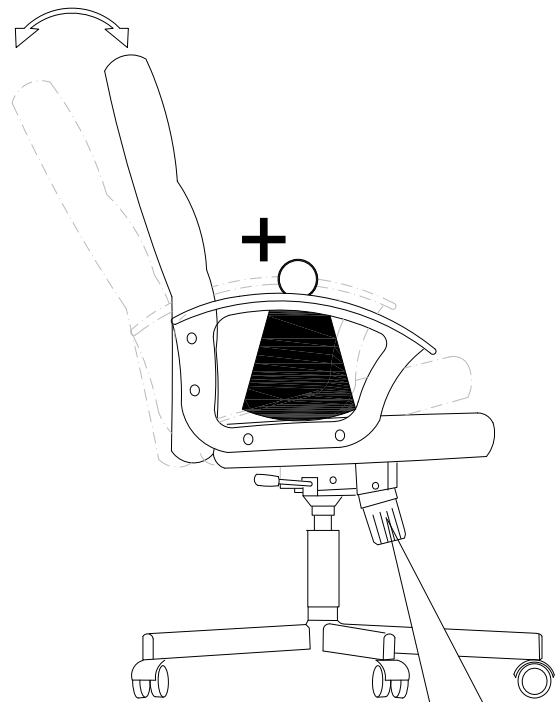

A hex head bolt with a length of 30mm.

E x4

M6 x 35mm

A hex head bolt with a length of 35mm.

F x4

A cylindrical cap used to cover the top of the base column.

G x1

An Allen key used for adjusting the chair's height.

i

i

FR -Chaise à usage de bureau équipée de roulettes auto-bloquantes adaptées pour sols durs, celles-ci se débloquent sous charge .

-Le dispositif de réglage en hauteur de ce siège comporte une pompe à accumulation d'énergie, seul un personnel formé peut remplacer ou réparer ce dispositif.