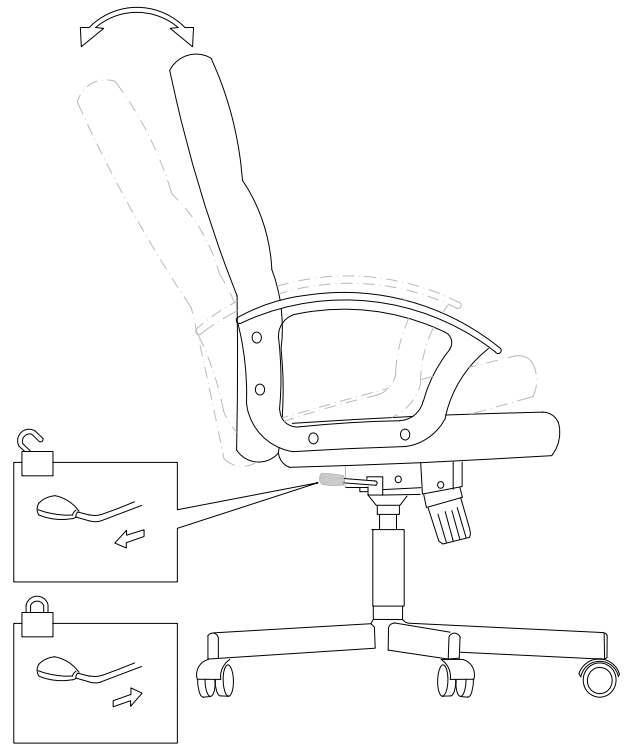

i

i

FR -Chaise à usage de bureau équipée de roulettes auto-bloquantes adaptées pour sols durs, celles-ci se débloquent sous charge .

-Le dispositif de réglage en hauteur de ce siège comporte une pompe à accumulation d'énergie, seul un personnel formé peut remplacer ou réparer ce dispositif.

GB - Office chair with auto-lock castors suitable for hard flooring, the castors will release when weight is applied.

- The device to adjust this seat height position includes an energy accumulator, only trained people may repair or replace this device.