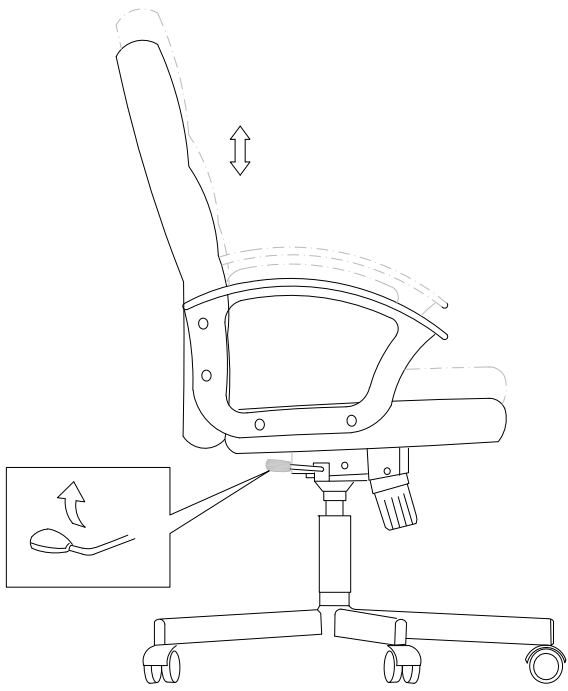

A hex head bolt with a length of 30mm.

E x4

M6 x 35mm

A hex head bolt with a length of 35mm.

F x4

A cylindrical cap used to cover the top of the base column.

G x1

An Allen key used for adjusting the chair's height.

i

i

FR -Chaise à usage de bureau équipée de roulettes auto-bloquantes adaptées pour sols durs, celles-ci se débloquent sous charge .

-Le dispositif de réglage en hauteur de ce siège comporte une pompe à accumulation d'énergie, seul un personnel formé peut remplacer ou réparer ce dispositif.

GB - Office chair with auto-lock castors suitable for hard flooring, the castors will release when weight is applied.

- The device to adjust this seat height position includes an energy accumulator, only trained people may repair or replace this device.