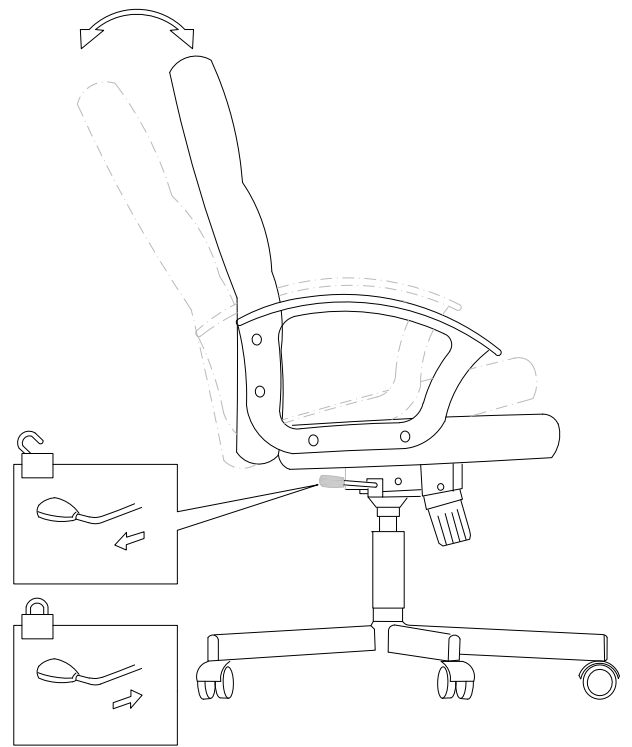

7

i

i

i

FR -Chaise à usage de bureau équipée de roulettes auto-bloquantes adaptées pour sols durs, celles ci-ci se débloquent sous charge .

-Le dispositif de réglage en hauteur de ce siège comporte une pompe à accumulation d'énergie, seul un personnel formé peut remplacer ou réparer ce dispositif.

GB - Office chair with auto-lock castors suitable for hard flooring, the castors will release when weight is applied.

- The device to adjust this seat height position includes an energy accumulator, only trained people may repair or replace this device.