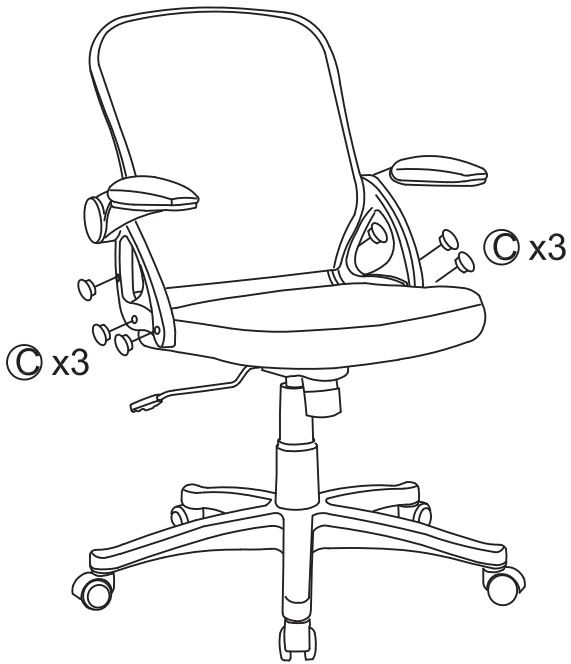

7

i

i

i

FR -Chaise à usage de bureau équipée de roulettes auto-bloquantes adaptées pour sols durs, celles ci-ci se débloquent sous charge .

-Le dispositif de réglage en hauteur de ce siège comporte une pompe à accumulation d'énergie, seul un personnel formé peut remplacer ou réparer ce dispositif.

GB - Office chair with auto-lock castors suitable for hard flooring, the castors will release when weight is applied.

- The device to adjust this seat height position includes an energy accumulator, only trained people may repair or replace this device.