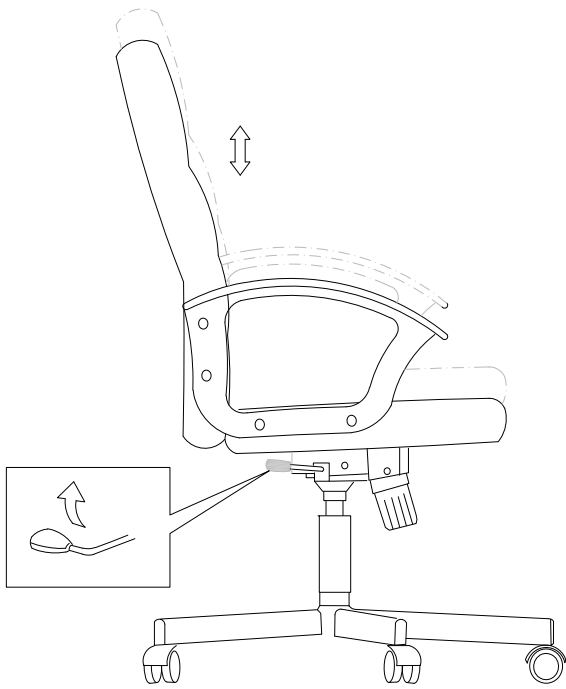

7

i

i

i

FR -Chaise à usage de bureau équipée de roulettes auto-bloquantes adaptées pour sols durs, celles ci-ci se débloquent sous charge .

-Le dispositif de réglage en hauteur de ce siège comporte une pompe à accumulation d'énergie, seul un personnel formé peut remplacer ou réparer ce dispositif.

GB - Office chair with auto-lock castors suitable for hard flooring, the castors will release when weight is applied.

- The device to adjust this seat height position includes an energy accumulator, only trained people may repair or replace this device.