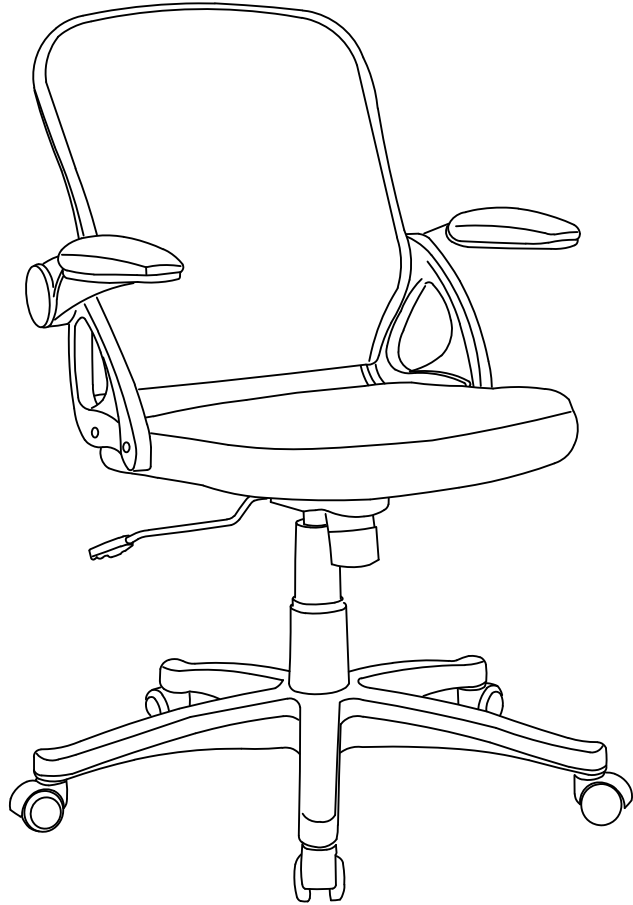

Demeyere

GROUP

SAV
SPAREPARTS
KUNDERDIENST
POS VENTAS
SERVICE NA VERKOOP
SERVIZIO POST- VENDITA
SERVICO DEPOIS DE VENDA
VEVŐSZOLGÁLAT
Postprodaja
الخدمة ما بعد البيع

120278-00
Tefera

0H 30MN

(FR) SECURITE

RESPECTER LES INSTRUCTIONS DE MONTAGE DECRITES DANS LA NOTICE

(EN) CAUTION

FOLLOW CAREFULLY THE ASSEMBLING INSTRUCTIONS DESCRIBED IN THE DIRECTIONS

(DE) SICHERHEITSVORSCHRIFTEN

BEACHTEN SIE BITTE UNBEDINGT DIE ANGEgebenEN AUFBAUVORSCHRIFTEN

(ES) SEGURIDAD

RESPECTAR LAS INSTRUCCIONES DE MONTAJE DESCRIBIDAS EN EL FOLLETO

(NL) VEILIGHEID

DE IN DE GEBRUIKSAANWIJZING BESCHREVEN INSTRUCTIES RESPECTEREN

(IT) SICUREZZA

RISPETTARE LE INSTRUZIONI DI MONTAGGIO DESCRITTE NEEL' AVVERTENZA

(PT) SEGURANCA

RESPEITAR AS INSTURAÇOS DE MONTAGEH DESCREVEDAS NA INSTRUÇOES DE USO

(HU) BIZTONSÁG

KÖVESSE AZ ÚTMUTATÓBAN LEÍRT ÖSSZESZERELÉSI UTASÍTÁSOKAT

(HR) SIGURNOST

PRIDRŽAVAJTE SE UPUTA ZA MONTAŽU OPISANIH U PRIRUČNIKU

(AR)

الأمّن

احترام تعليمات التركيب الموردة في النشرة

Meuble à usage de bureau / Unit for office use / Büromöbel / Mueble de oficina / Kantoormeubel

Mobile per uso ufficio / Móvel para uso de escritório / Irodabútor / Uredski namještaj / أثاث للاستخدام المكتبي

178 to 184 rue de la Prévoté BP 49-59840 PERENCHIES-France