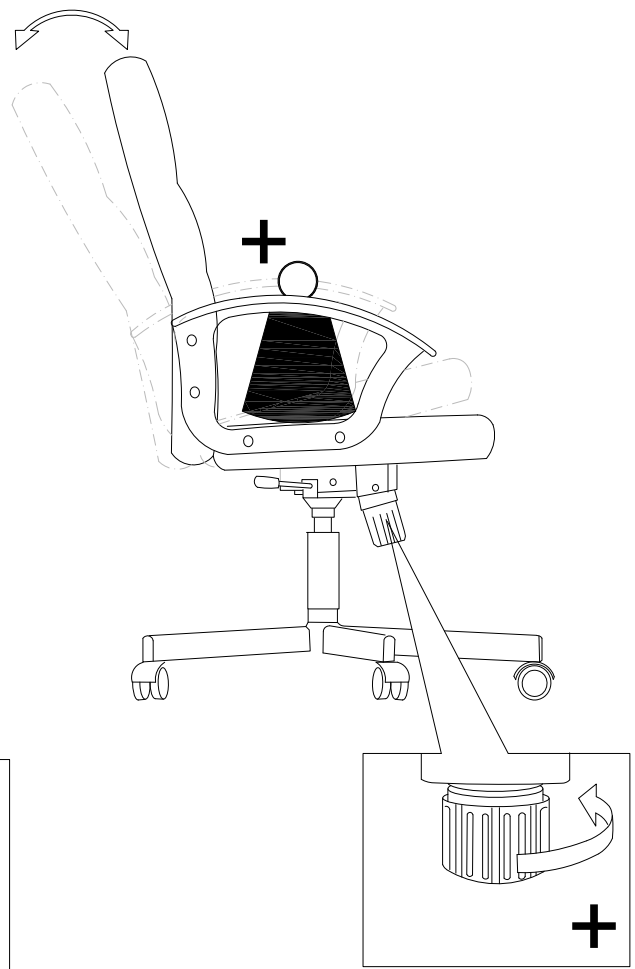

7

i

i

i

FR -Chaise à usage de bureau équipée de roulettes auto-bloquantes adaptées pour sols durs, celles ci-ci se débloquent sous charge .

-Le dispositif de réglage en hauteur de ce siège comporte une pompe à accumulation d'énergie, seul un personnel formé peut remplacer ou réparer ce dispositif.

GB - Office chair with auto-lock castors suitable for hard flooring, the castors will release when weight is applied.

- The device to adjust this seat height position includes an energy accumulator, only trained people may repair or replace this device.