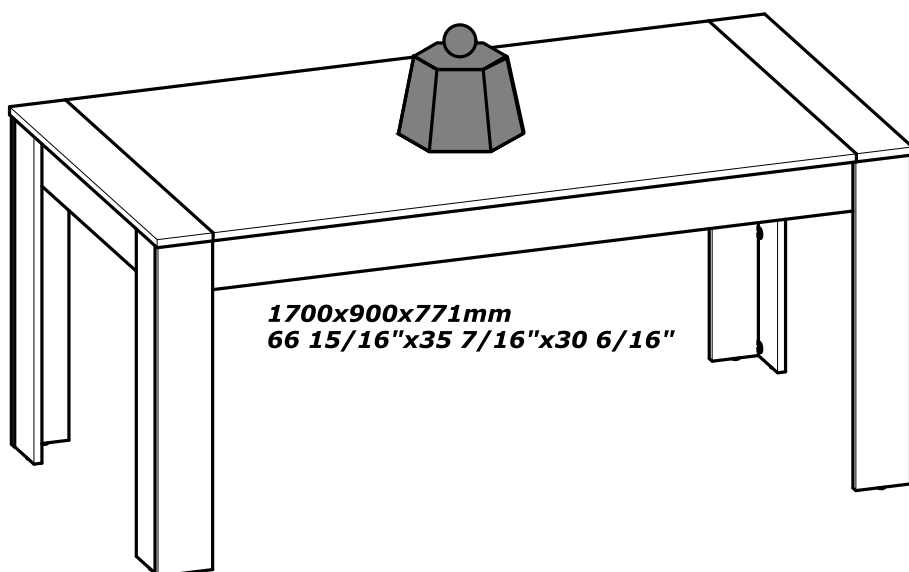

تعليمات التركيب (ع)

55 Kg
121 Lbs

1700x900x771mm
66 15/16"x35 7/16"x30 6/16"

1h00.

x2

165474

Fabriqu  en France
Made in France

S.A. Meubles DEMEYERE - 178-184 rue de la Pr v t 
59840 P renchies - FRANCE

N x6

G x8

H x3

I x4

J x22

N°	MM			INCH			QTY
		x			x		
1	900	x	126	35 7/16	x	4 15/16	2
20	1 448	x	900	57	x	35 7/16	1
3	1 655	x	117	65 3/16	x	4 10/16	2
4	737	x	123	29	x	4 13/16	2
5	822	x	117	32 6/16	x	4 10/16	2
6	737	x	123	29	x	4 13/16	2
7	737	x	117	29	x	4 10/16	2
8	737	x	117	29	x	4 10/16	2