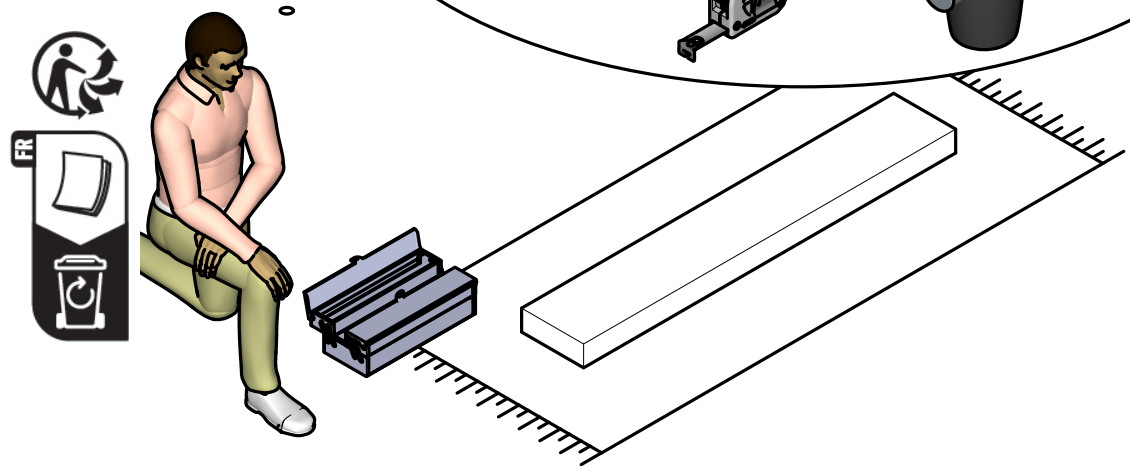

تعليمات التركيب (ع)

55 Kg
121 Lbs

1700x900x771mm
66 15/16"x35 7/16"x30 6/16"

1h00.

x2

165474

Fabriqu  en France
Made in France

S.A. Meubles DEMEYERE - 178-184 rue de la Pr v t 
59840 P renchies - FRANCE