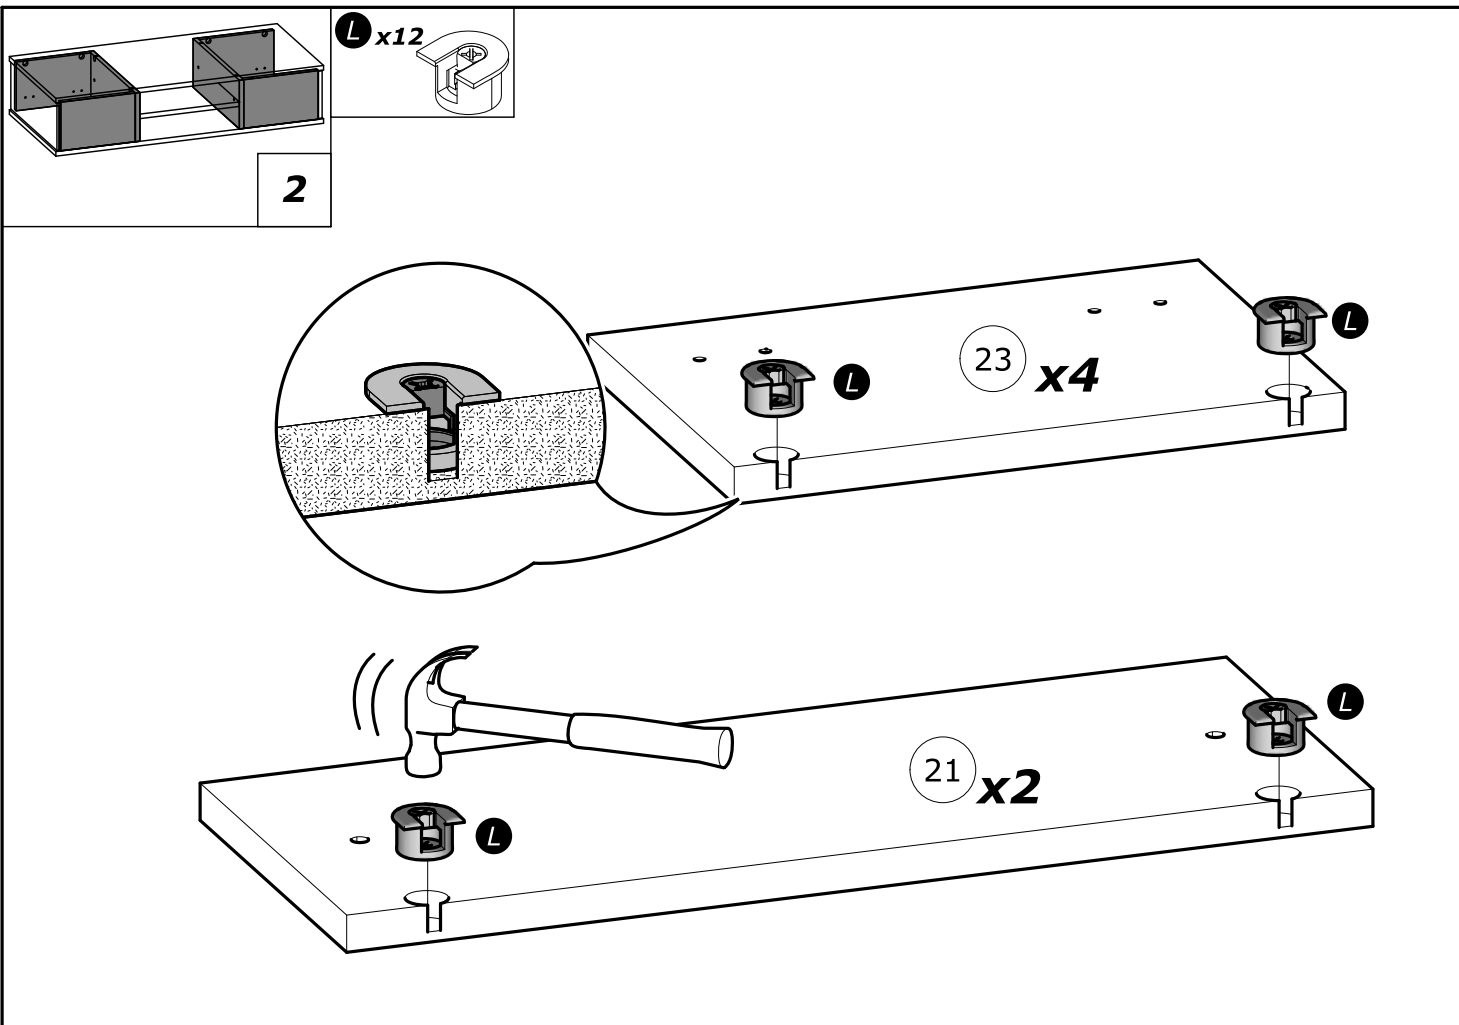

تعليمات التركيب (ع)

2hoo.

x2

171867

Fabriqu  en France
Made in France

S.A. Meubles DEMEYERE - 178-184 rue de la Pr v t 
59840 P renchies - FRANCE

- B** x12 
- C** x1 
- D** x4 
- E** x4 
- F** x4  **4x30mm**
5/32" x 1 3/16"
- G** x12  **4x13mm**
5/32" x 1/2"
- H** x8  **6,3x9mm**
1/4" x 11/32"
- I** x4  **6x10mm**
1/4" x 3/8"
- J** x4  **4x9mm**
5/32" x 11/32"

- K** x4 
- L** x12 
- M** x8 
- N** x16  **7x50mm**
9/32" x 1 31/32"
- O** x4  **Ø12mm**
Ø15/32"
- P** x2 
- Q** x4 

N°	MM			INCH			QTY
		x			x		
5	396	x	497	15 9/16	x	19 9/16	1
12	1 066	x	501	41 15/16	x	19 12/16	1
16	498	x	187	19 10/16	x	7 6/16	2
17	250	x	120	9 13/16	x	4 12/16	2
18	250	x	120	9 13/16	x	4 12/16	2
19	434	x	120	17 1/16	x	4 12/16	2
20	440	x	248	17 5/16	x	9 12/16	2
21	193	x	499	7 10/16	x	19 10/16	2
22	1 066	x	501	41 15/16	x	19 12/16	1
23	297	x	193	11 11/16	x	7 10/16	4

H x8
6.3x9mm
1/4" x 11/32"

D x4

www.Demeyere.fr

5

6

7

8

10