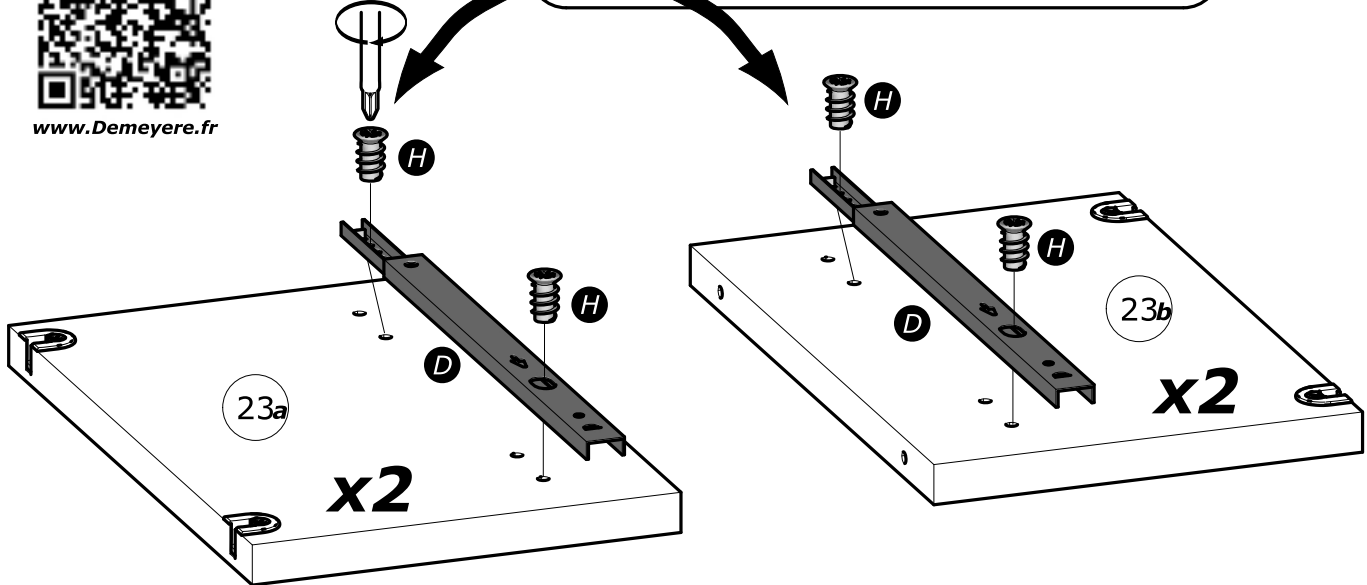

H x8
6.3x9mm
1/4" x 11/32"

D x4

www.Demeyere.fr