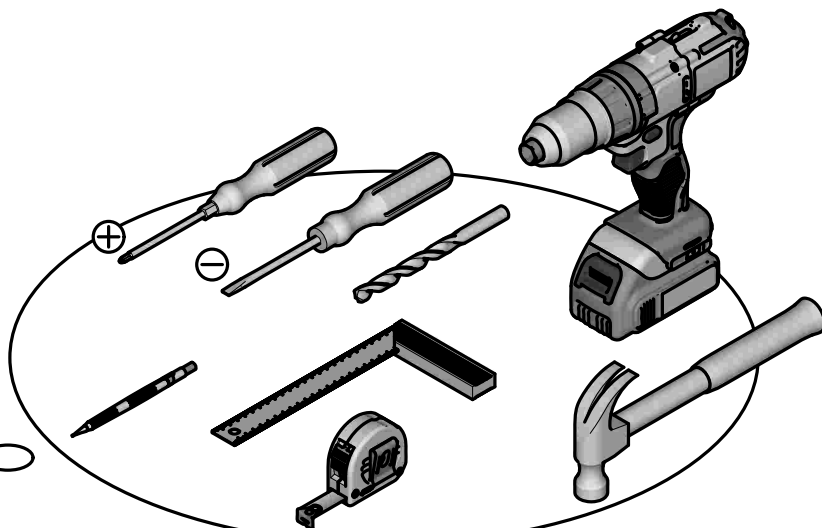

تعليمات التركيب (ع)

2hoo.

x2

171867

Fabriqu  en France
Made in France

S.A. Meubles DEMEYERE - 178-184 rue de la Pr v t 
59840 P renchies - FRANCE

- B** x12 
- C** x1 
- D** x4 
- E** x4 
- F** x4  **4x30mm**
5/32" x 1 3/16"
- G** x12  **4x13mm**
5/32" x 1/2"
- H** x8  **6,3x9mm**
1/4" x 11/32"
- I** x4  **6x10mm**
1/4" x 3/8"
- J** x4  **4x9mm**
5/32" x 11/32"