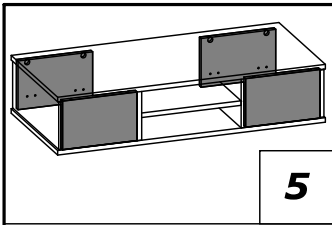

تعليمات التركيب (ع)

2hoo.

x2

171867

Fabriqu  en France
Made in France

S.A. Meubles DEMEYERE - 178-184 rue de la Pr v t 
59840 P renchies - FRANCE

- B** x12 
- C** x1 
- D** x4 
- E** x4 
- F** x4  **4x30mm**
5/32" x 1 3/16"
- G** x12  **4x13mm**
5/32" x 1/2"
- H** x8  **6,3x9mm**
1/4" x 11/32"
- I** x4  **6x10mm**
1/4" x 3/8"
- J** x4  **4x9mm**
5/32" x 11/32"

- K** x4 
- L** x12 
- M** x8 
- N** x16  **7x50mm**
9/32" x 1 31/32"
- O** x4  **Ø12mm**
Ø15/32"
- P** x2 
- Q** x4 

N°	MM			INCH			QTY
		x			x		
5	396	x	497	15 9/16	x	19 9/16	1
12	1 066	x	501	41 15/16	x	19 12/16	1
16	498	x	187	19 10/16	x	7 6/16	2
17	250	x	120	9 13/16	x	4 12/16	2
18	250	x	120	9 13/16	x	4 12/16	2
19	434	x	120	17 1/16	x	4 12/16	2
20	440	x	248	17 5/16	x	9 12/16	2
21	193	x	499	7 10/16	x	19 10/16	2
22	1 066	x	501	41 15/16	x	19 12/16	1
23	297	x	193	11 11/16	x	7 10/16	4

H x8
6.3x9mm
1/4" x 11/32"

D x4

www.Demeyere.fr

5

6

7

8

10