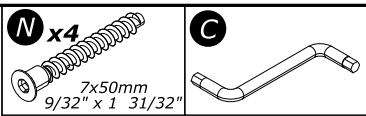

تعليمات التركيب (ع)

2hoo.

x2

171867

Fabriqu  en France
Made in France

S.A. Meubles DEMEYERE - 178-184 rue de la Pr v t 
59840 P renchies - FRANCE

- B** x12 
- C** x1 
- D** x4 
- E** x4 
- F** x4  **4x30mm**
5/32" x 1 3/16"
- G** x12  **4x13mm**
5/32" x 1/2"
- H** x8  **6,3x9mm**
1/4" x 11/32"
- I** x4  **6x10mm**
1/4" x 3/8"
- J** x4  **4x9mm**
5/32" x 11/32"

- K** x4 
- L** x12 
- M** x8 
- N** x16  **7x50mm**
9/32" x 1 31/32"
- O** x4  **Ø12mm**
Ø15/32"
- P** x2 
- Q** x4 

N°	MM			INCH			QTY
		x			x		
5	396	x	497	15 9/16	x	19 9/16	1
12	1 066	x	501	41 15/16	x	19 12/16	1
16	498	x	187	19 10/16	x	7 6/16	2
17	250	x	120	9 13/16	x	4 12/16	2
18	250	x	120	9 13/16	x	4 12/16	2
19	434	x	120	17 1/16	x	4 12/16	2
20	440	x	248	17 5/16	x	9 12/16	2
21	193	x	499	7 10/16	x	19 10/16	2
22	1 066	x	501	41 15/16	x	19 12/16	1
23	297	x	193	11 11/16	x	7 10/16	4

H x8
6.3x9mm
1/4" x 11/32"

D x4

www.Demeyere.fr

5

6

7

8

10

x2

11

⊙ x4
Ø12mm
Ø15/32"

Ⓜ x4

J x4
4x9mm
5/32" x 11/32"

16

www.Demeyere.fr

1°