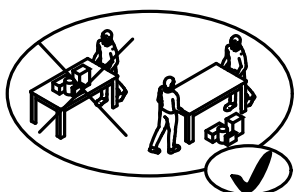

تعليمات التركيب (ع)

2hoo.

x2

171867

Fabriqu  en France
Made in France

S.A. Meubles DEMEYERE - 178-184 rue de la Pr v t 
59840 P renchies - FRANCE

- B** x12 
- C** x1 
- D** x4 
- E** x4 
- F** x4  **4x30mm**
5/32" x 1 3/16"
- G** x12  **4x13mm**
5/32" x 1/2"
- H** x8  **6,3x9mm**
1/4" x 11/32"
- I** x4  **6x10mm**
1/4" x 3/8"
- J** x4  **4x9mm**
5/32" x 11/32"