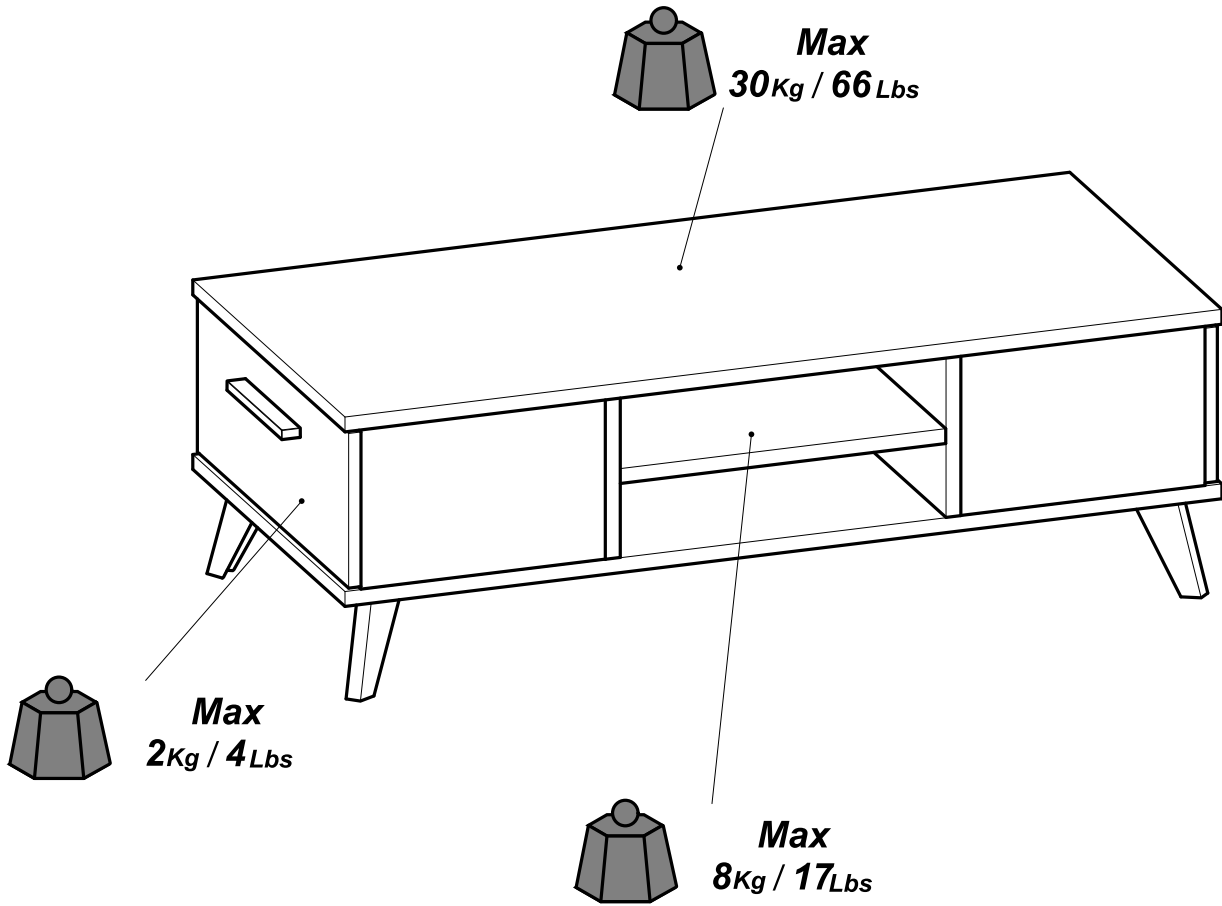

تعليمات التركيب (ع)

2hoo.

x2

171867

Fabriqu  en France
Made in France

S.A. Meubles DEMEYERE - 178-184 rue de la Pr v t 
59840 P renchies - FRANCE

- B** x12 
- C** x1 
- D** x4 
- E** x4 
- F** x4  **4x30mm**
5/32" x 1 3/16"
- G** x12  **4x13mm**
5/32" x 1/2"
- H** x8  **6,3x9mm**
1/4" x 11/32"
- I** x4  **6x10mm**
1/4" x 3/8"
- J** x4  **4x9mm**
5/32" x 11/32"

- K** x4 
- L** x12 
- M** x8 
- N** x16  **7x50mm**
9/32" x 1 31/32"
- O** x4  **Ø12mm**
Ø15/32"
- P** x2 
- Q** x4 

N°	MM			INCH			QTY
		x			x		
5	396	x	497	15 9/16	x	19 9/16	1
12	1 066	x	501	41 15/16	x	19 12/16	1
16	498	x	187	19 10/16	x	7 6/16	2
17	250	x	120	9 13/16	x	4 12/16	2
18	250	x	120	9 13/16	x	4 12/16	2
19	434	x	120	17 1/16	x	4 12/16	2
20	440	x	248	17 5/16	x	9 12/16	2
21	193	x	499	7 10/16	x	19 10/16	2
22	1 066	x	501	41 15/16	x	19 12/16	1
23	297	x	193	11 11/16	x	7 10/16	4

H x8
6.3x9mm
1/4" x 11/32"

D x4

www.Demeyere.fr

5

6

7

8

10

x2

11

⊙ x4
Ø12mm
Ø15/32"

Ⓜ x4

J x4
4x9mm
5/32" x 11/32"

16

www.Demeyere.fr

1°