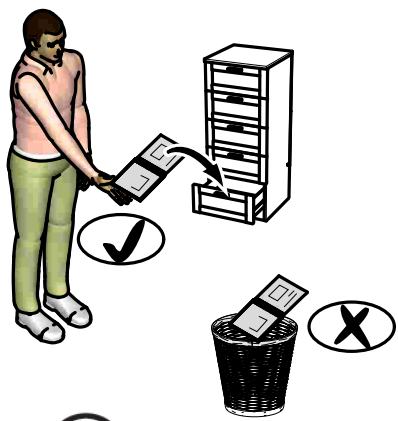

تعليمات التركيب (ع)

2hoo.

x2

171867

Fabriqu  en France
Made in France

S.A. Meubles DEMEYERE - 178-184 rue de la Pr v t 
59840 P renchies - FRANCE

- B** x12 
- C** x1 
- D** x4 
- E** x4 
- F** x4  **4x30mm**
5/32" x 1 3/16"
- G** x12  **4x13mm**
5/32" x 1/2"
- H** x8  **6,3x9mm**
1/4" x 11/32"
- I** x4  **6x10mm**
1/4" x 3/8"
- J** x4  **4x9mm**
5/32" x 11/32"