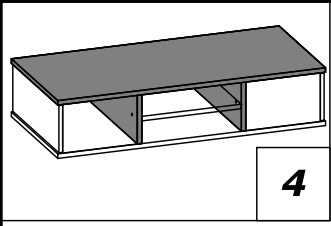

تعليمات التركيب (ع)

2hoo.

x2

171867

Fabriqu  en France
Made in France

S.A. Meubles DEMEYERE - 178-184 rue de la Pr v t 
59840 P renchies - FRANCE

- B** x12 
- C** x1 
- D** x4 
- E** x4 
- F** x4  **4x30mm**
5/32" x 1 3/16"
- G** x12  **4x13mm**
5/32" x 1/2"
- H** x8  **6,3x9mm**
1/4" x 11/32"
- I** x4  **6x10mm**
1/4" x 3/8"
- J** x4  **4x9mm**
5/32" x 11/32"

- K** x4 
- L** x12 
- M** x8 
- N** x16  **7x50mm**
9/32" x 1 31/32"
- O** x4  **Ø12mm**
Ø15/32"
- P** x2 
- Q** x4 

N°	MM			INCH			QTY
		x			x		
5	396	x	497	15 9/16	x	19 9/16	1
12	1 066	x	501	41 15/16	x	19 12/16	1
16	498	x	187	19 10/16	x	7 6/16	2
17	250	x	120	9 13/16	x	4 12/16	2
18	250	x	120	9 13/16	x	4 12/16	2
19	434	x	120	17 1/16	x	4 12/16	2
20	440	x	248	17 5/16	x	9 12/16	2
21	193	x	499	7 10/16	x	19 10/16	2
22	1 066	x	501	41 15/16	x	19 12/16	1
23	297	x	193	11 11/16	x	7 10/16	4

H x8
6.3x9mm
1/4" x 11/32"

D x4

www.Demeyere.fr

5

6

7

8

10