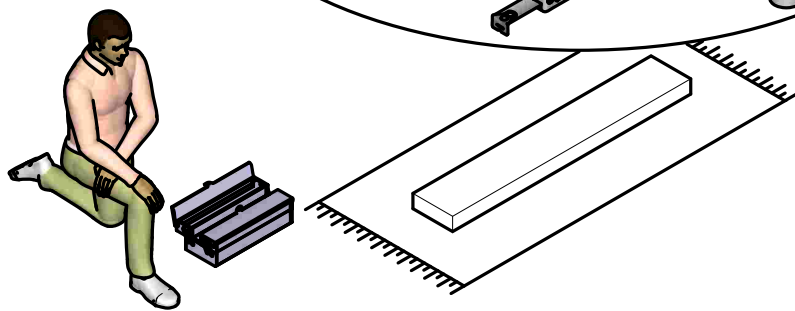

تعليمات التركيب (ع)

2hoo.

x2

171867

Fabriqu  en France
Made in France

S.A. Meubles DEMEYERE - 178-184 rue de la Pr v t 
59840 P renchies - FRANCE

- B** x12 
- C** x1 
- D** x4 
- E** x4 
- F** x4  **4x30mm**
5/32" x 1 3/16"
- G** x12  **4x13mm**
5/32" x 1/2"
- H** x8  **6,3x9mm**
1/4" x 11/32"
- I** x4  **6x10mm**
1/4" x 3/8"
- J** x4  **4x9mm**
5/32" x 11/32"