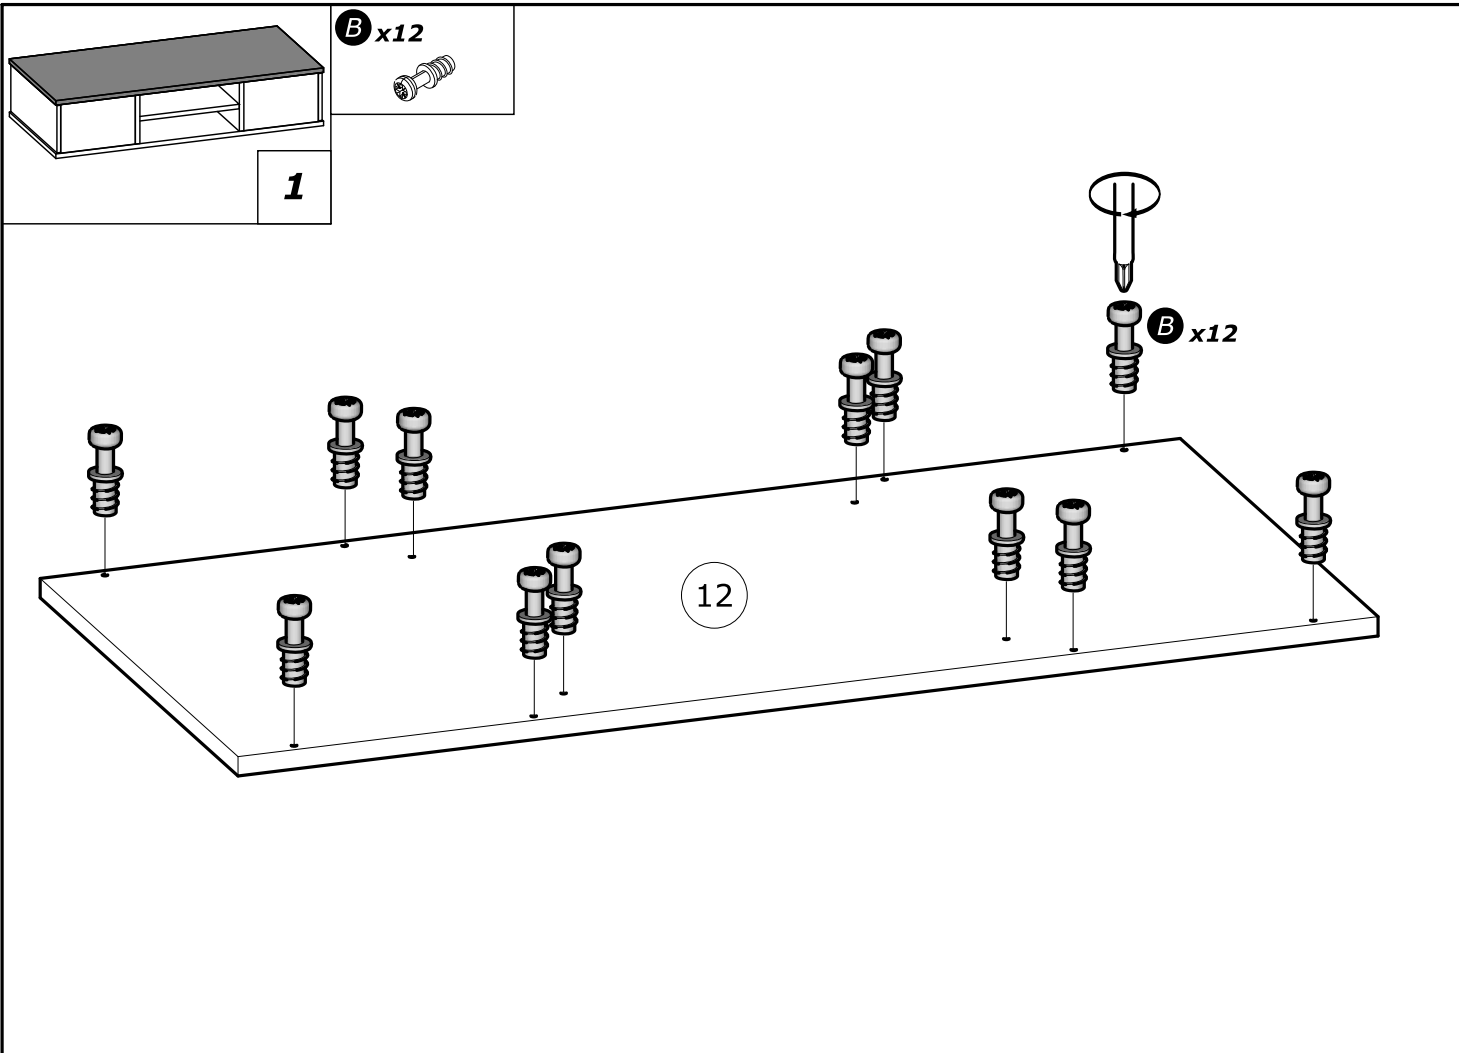

تعليمات التركيب (ع)

2hoo.

x2

171867

Fabriqu  en France
Made in France

S.A. Meubles DEMEYERE - 178-184 rue de la Pr v t 
59840 P renchies - FRANCE

- B** x12 
- C** x1 
- D** x4 
- E** x4 
- F** x4  **4x30mm**
5/32" x 1 3/16"
- G** x12  **4x13mm**
5/32" x 1/2"
- H** x8  **6,3x9mm**
1/4" x 11/32"
- I** x4  **6x10mm**
1/4" x 3/8"
- J** x4  **4x9mm**
5/32" x 11/32"

- K** x4 
- L** x12 
- M** x8 
- N** x16  **7x50mm**
9/32" x 1 31/32"
- O** x4  **Ø12mm**
Ø15/32"
- P** x2 
- Q** x4 

N°	MM			INCH			QTY
		x			x		
5	396	x	497	15 9/16	x	19 9/16	1
12	1 066	x	501	41 15/16	x	19 12/16	1
16	498	x	187	19 10/16	x	7 6/16	2
17	250	x	120	9 13/16	x	4 12/16	2
18	250	x	120	9 13/16	x	4 12/16	2
19	434	x	120	17 1/16	x	4 12/16	2
20	440	x	248	17 5/16	x	9 12/16	2
21	193	x	499	7 10/16	x	19 10/16	2
22	1 066	x	501	41 15/16	x	19 12/16	1
23	297	x	193	11 11/16	x	7 10/16	4

H x8
6.3x9mm
1/4" x 11/32"

D x4

www.Demeyere.fr

5

6

7

8

10

x2

11

⊙ x4
Ø12mm
Ø15/32"

Ⓜ x4

J x4
4x9mm
5/32" x 11/32"

16

www.Demeyere.fr

1°