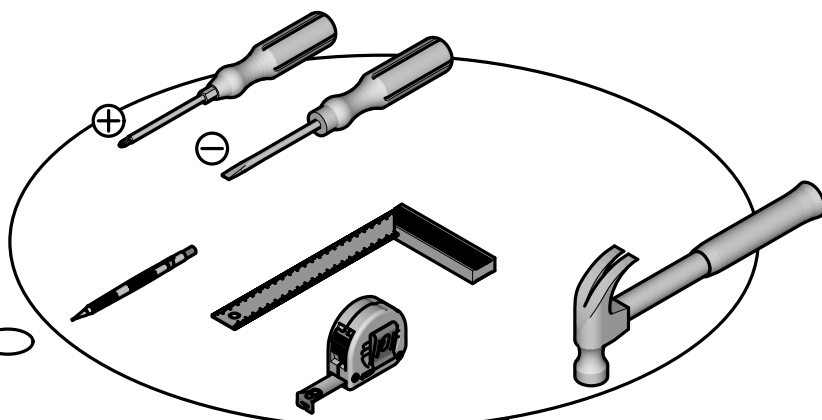

تعليمات التركيب (ع)

1h30.

x1

Fabriqu  en France
Made in France

S.A. Meubles DEMEYERE - 178-184 rue de la Pr v t 
59840 P renchies - FRANCE

173531

A x1

B x1