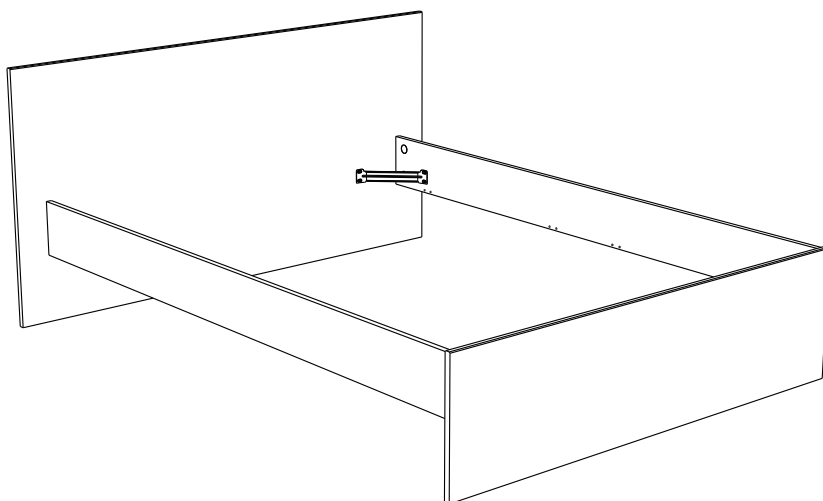

20587C

3130L140

PARISOT INDUSTRIE 70800 SAINT LOUP SUR SEMOUSE -FRANCE-

Gamme : BRIDGE

PARISOT INDUSTRIE

FR Remerciements :

Nous vous remercions d'avoir choisi un meuble créé et fabriqué par le Groupe Pariset et espérons qu'il vous donnera entière satisfaction.